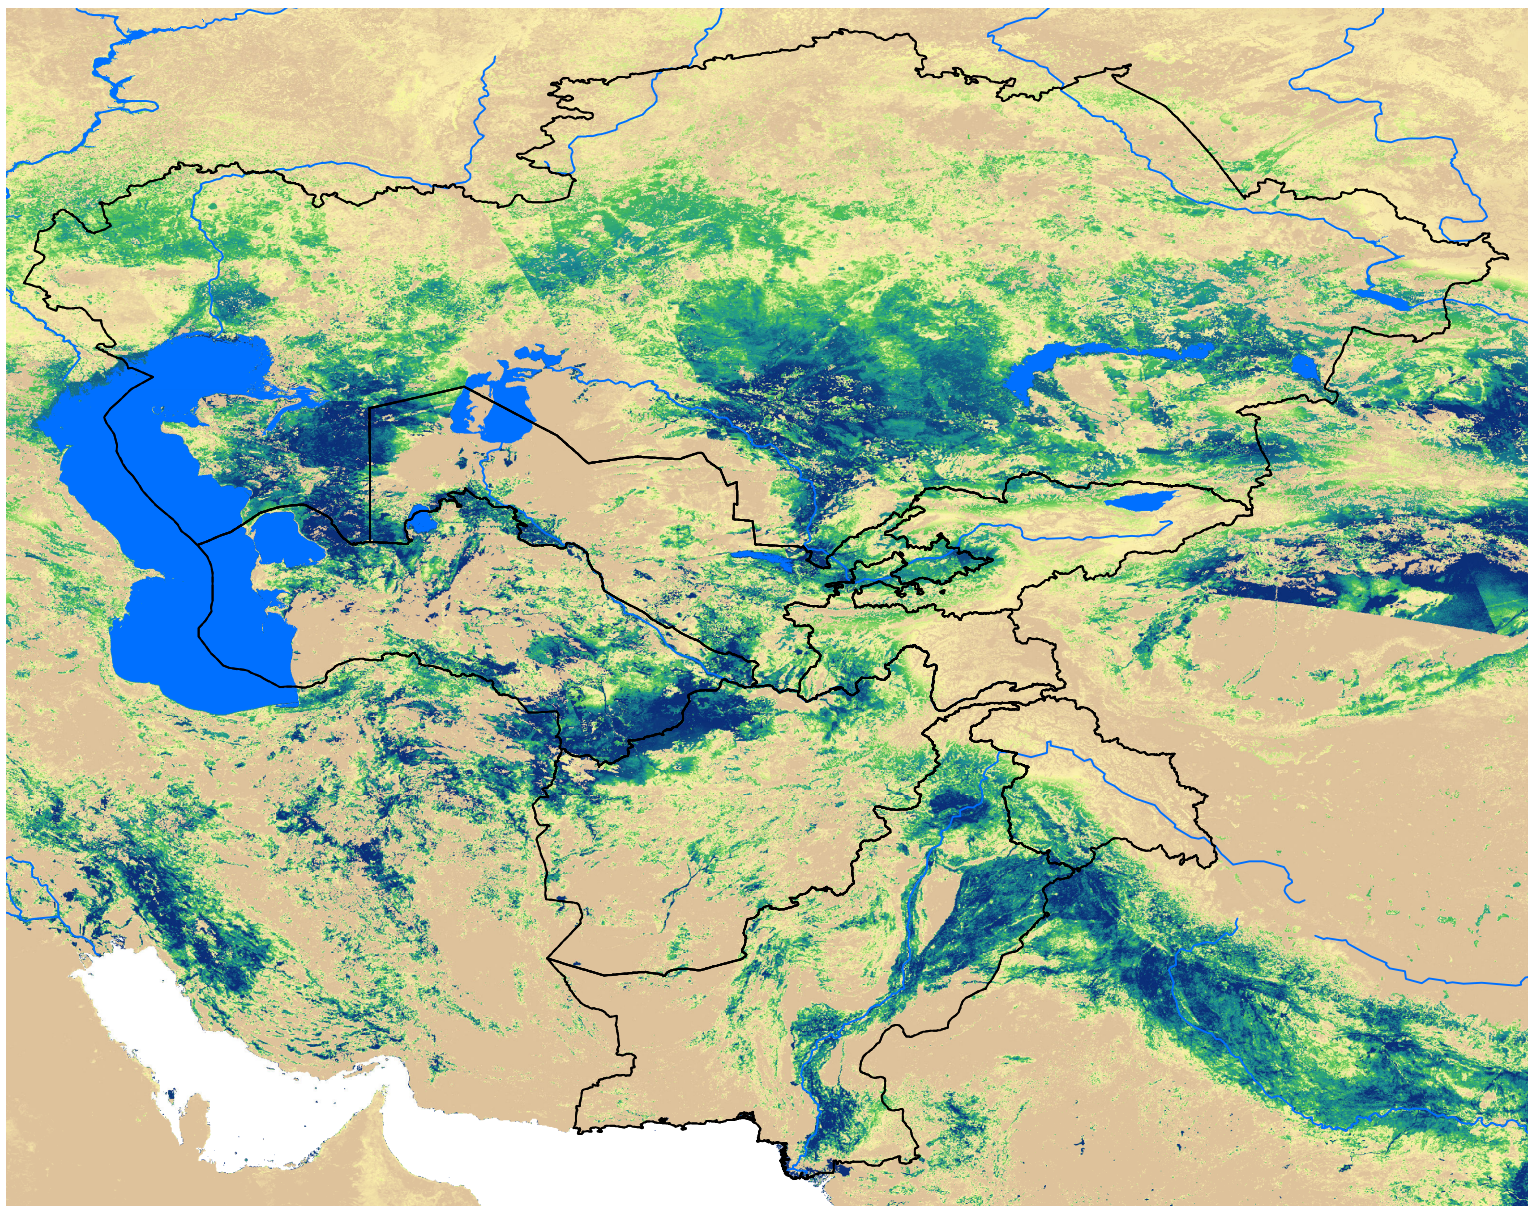

# Central Asia SSEBop Actual ET

Apr Dekad 2, 2003

ETa (mm)