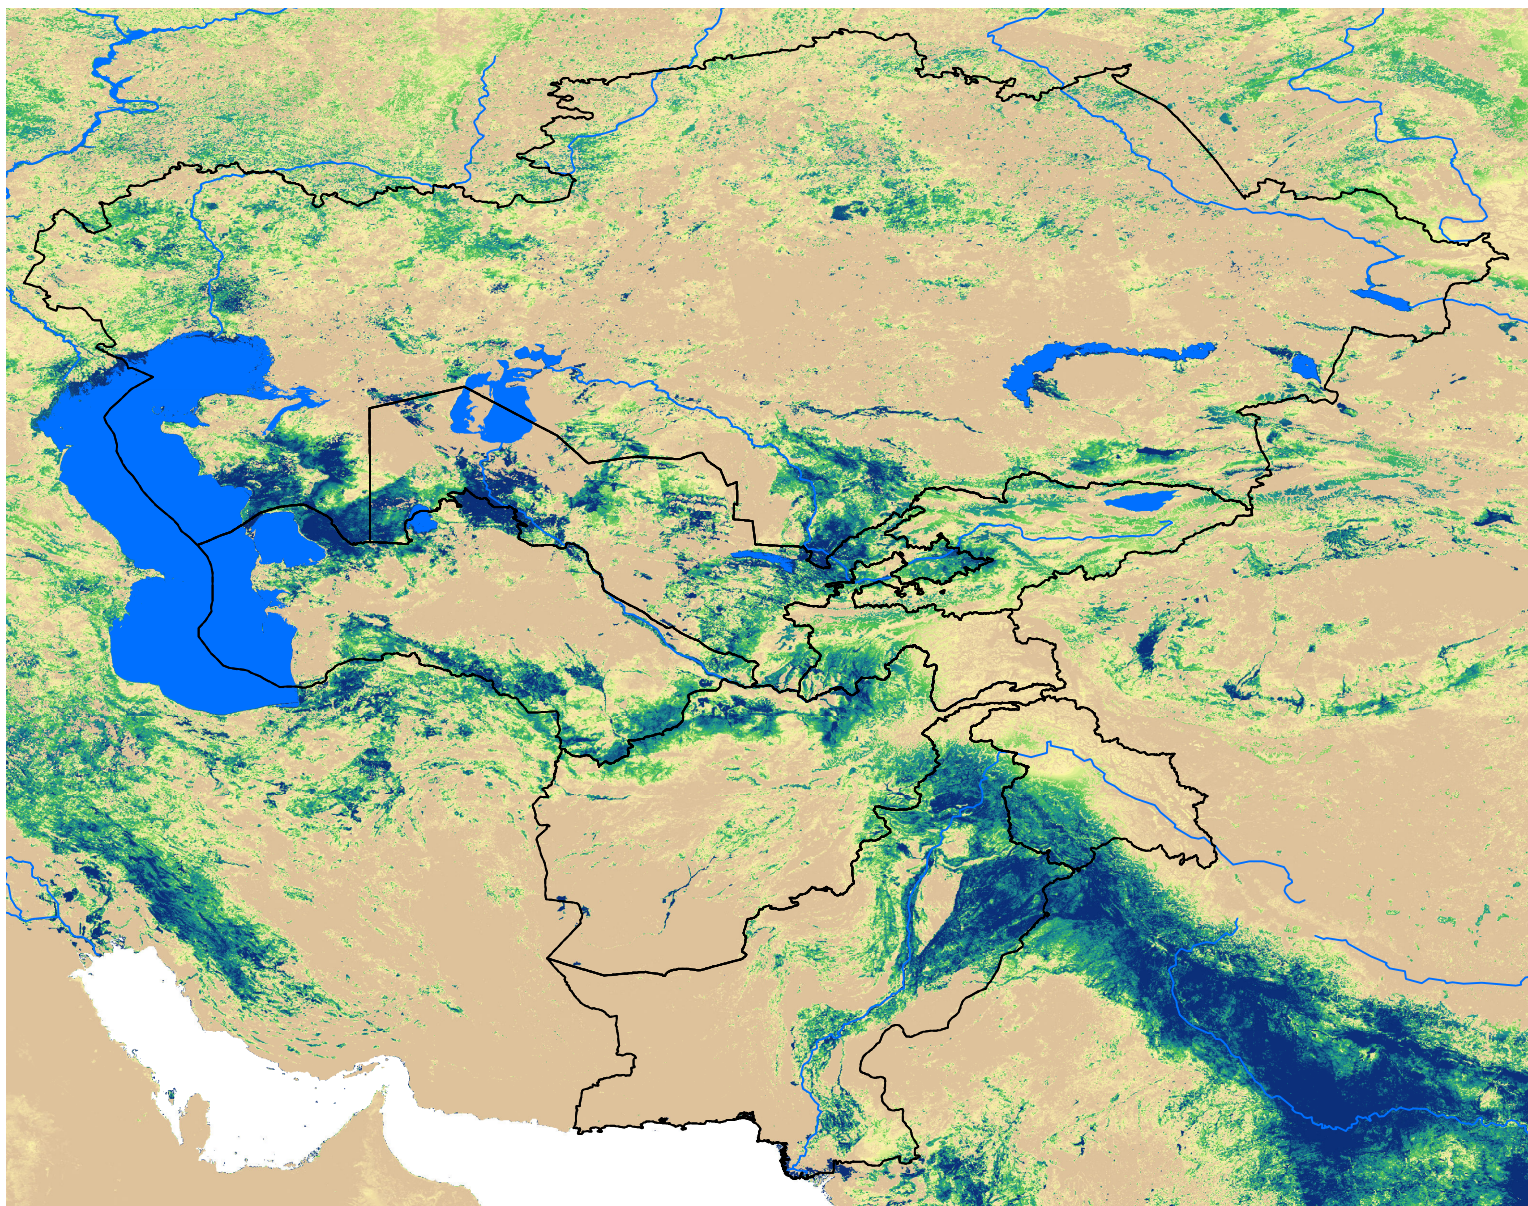

Central Asia SSEBop Actual ET

Apr Dekad 3, 2003

ETa (mm)