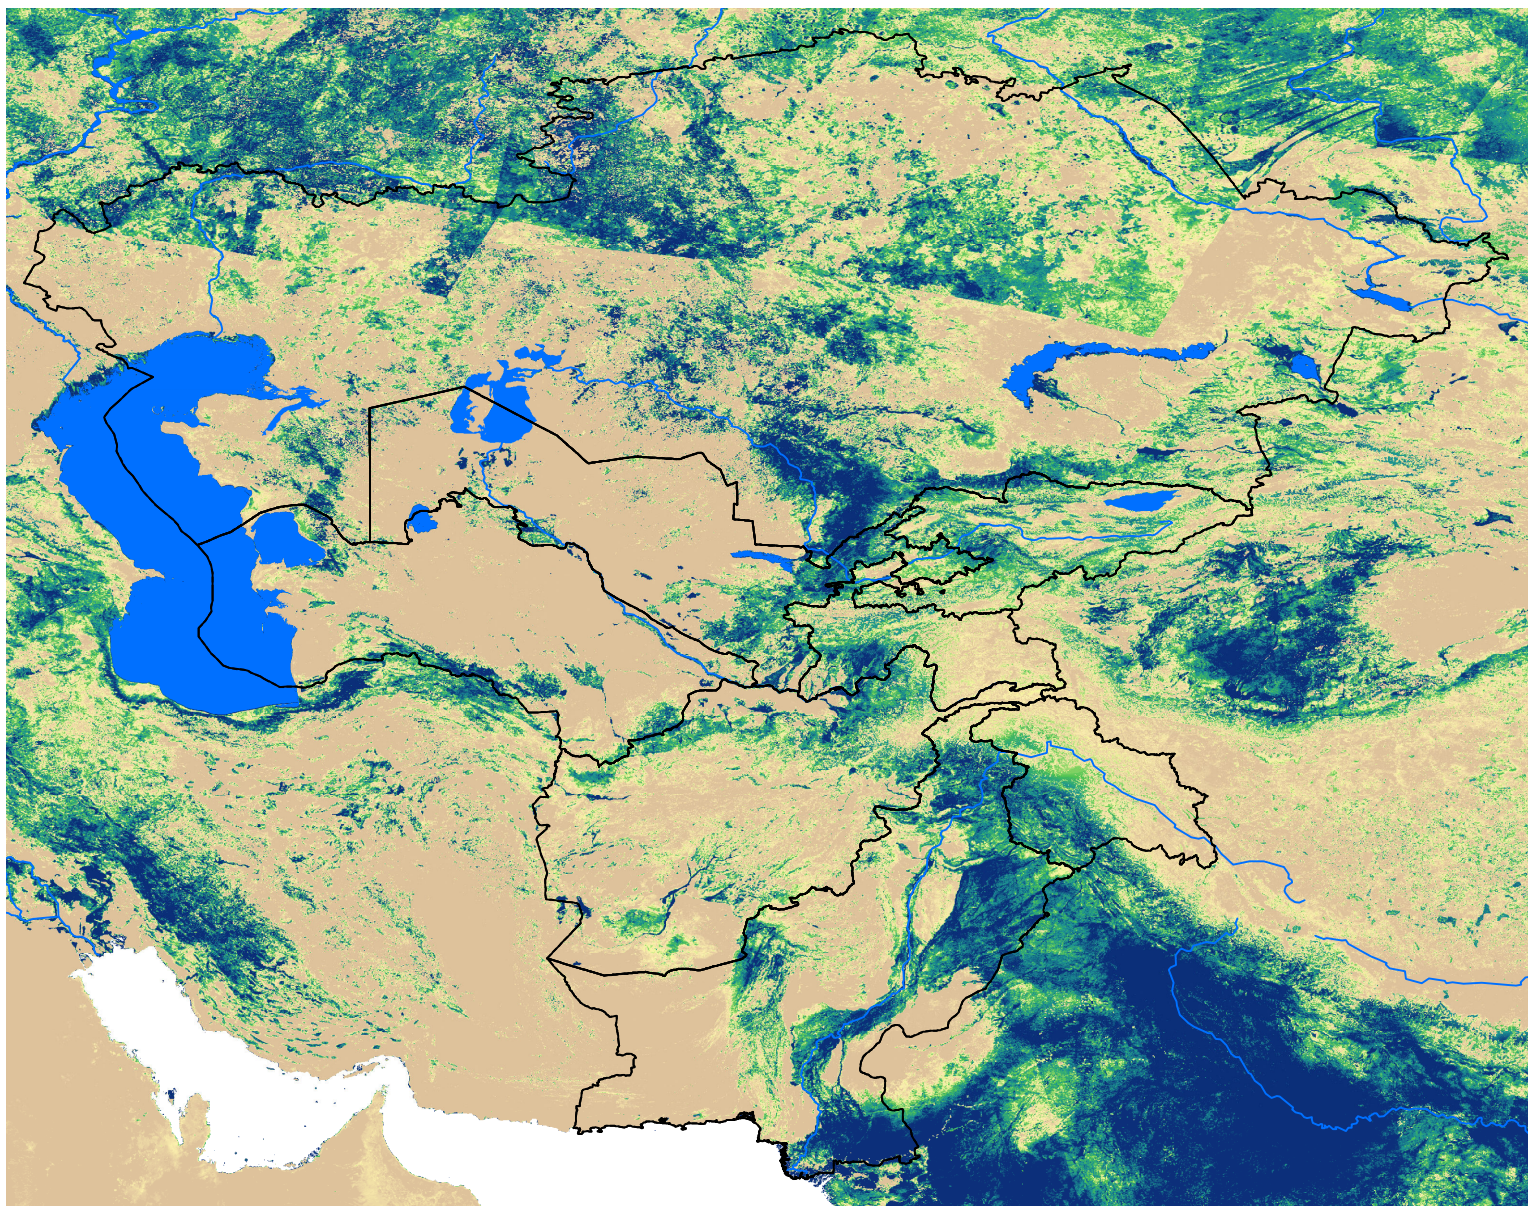

Central Asia SSEBop Actual ET

May Dekad 2, 2003

ETa (mm)