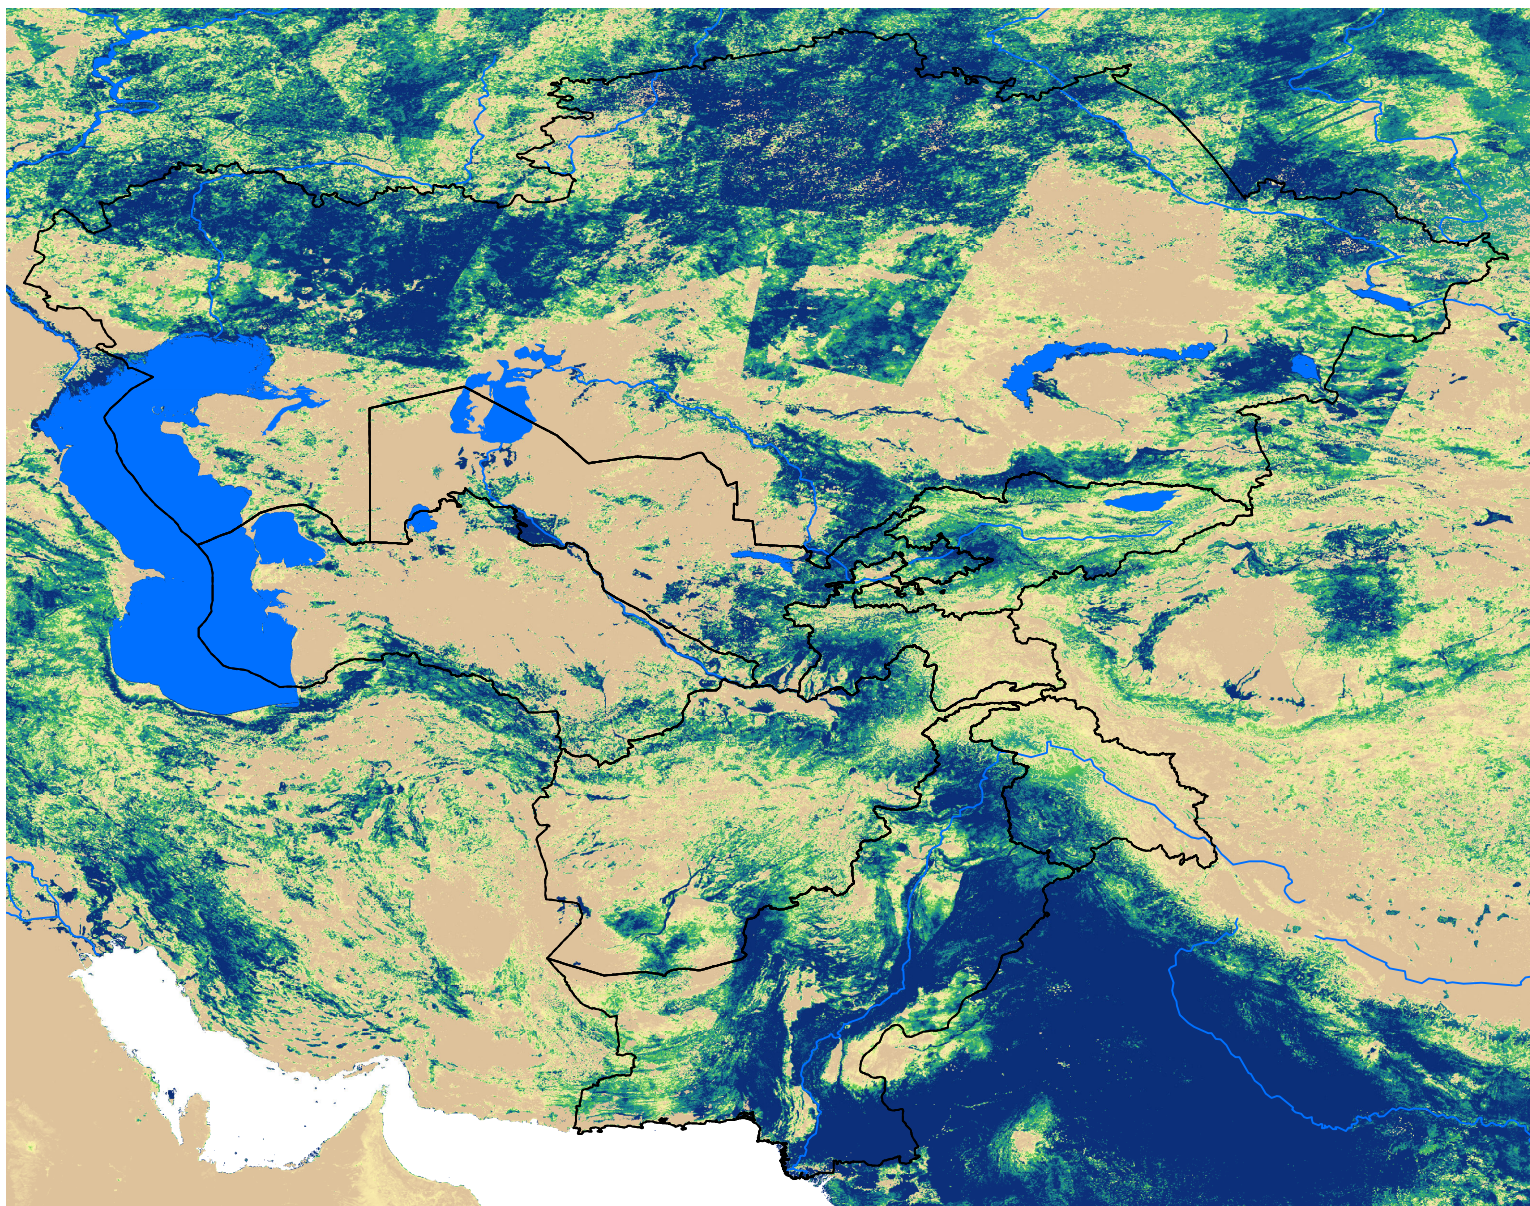

Central Asia SSEBop Actual ET

May Dekad 3, 2003

ETa (mm)