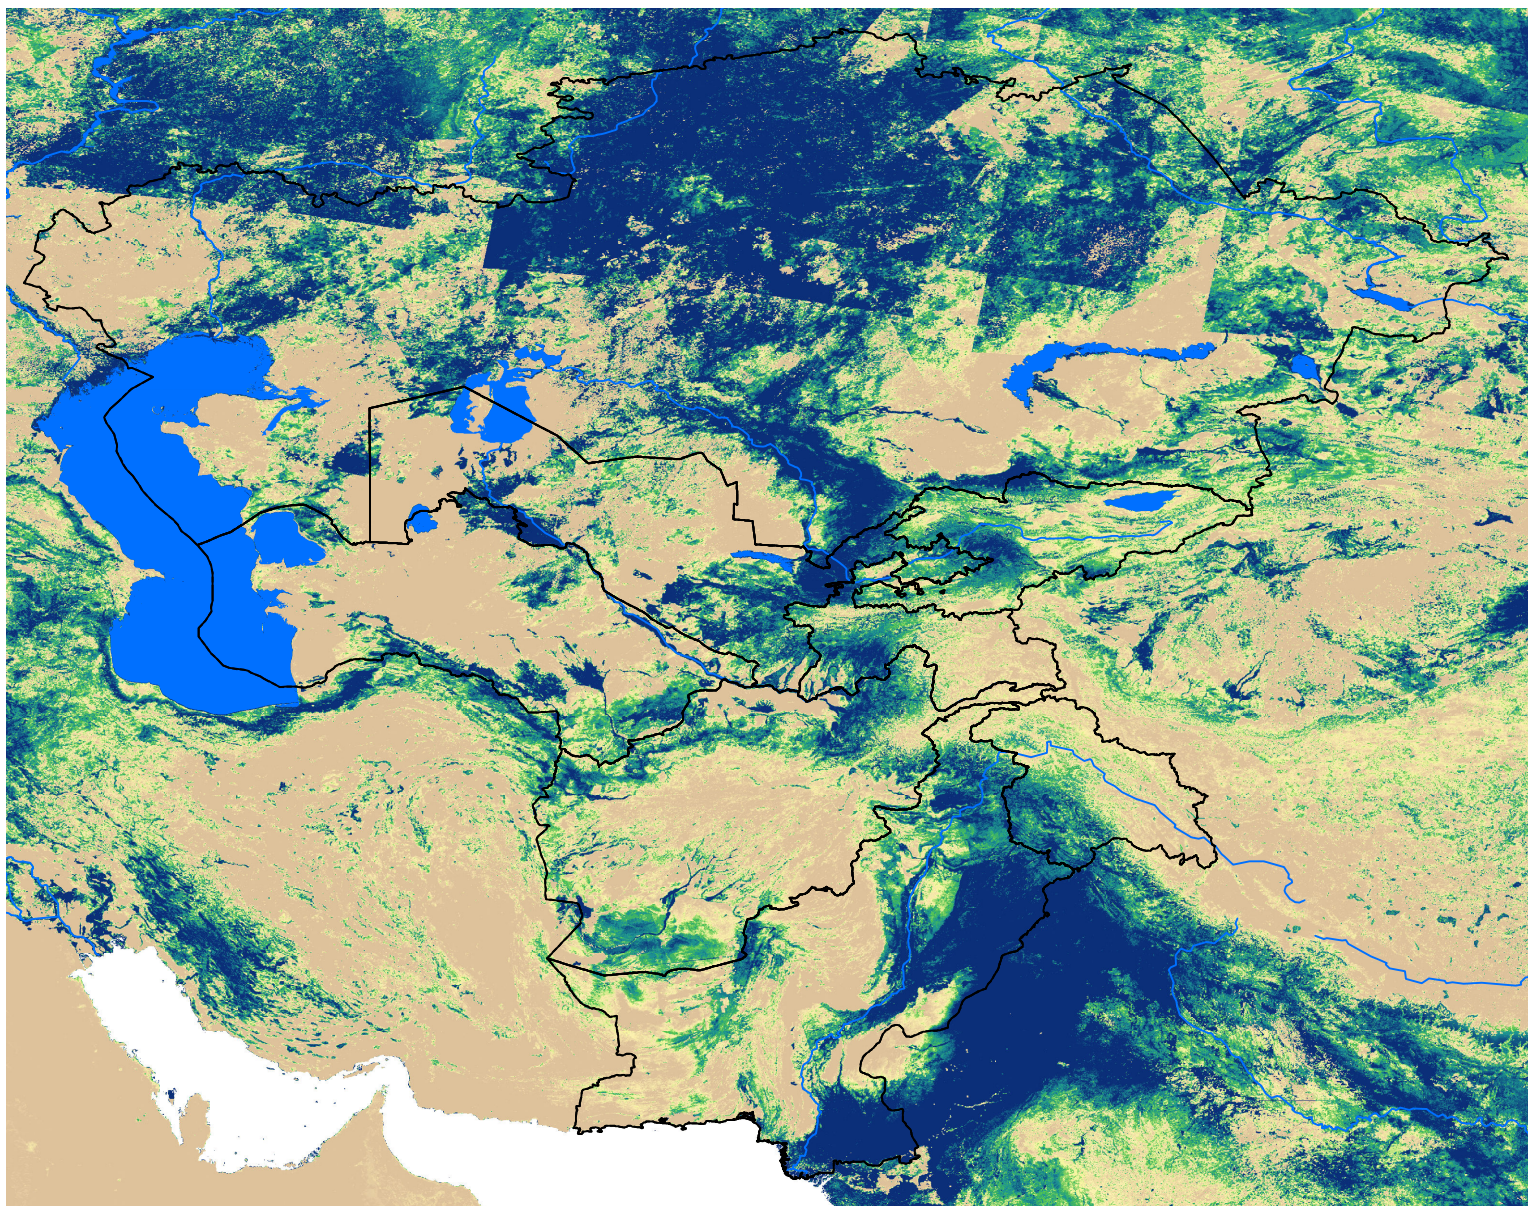

Central Asia SSEBop Actual ET

Jun Dekad 1, 2003

ETa (mm)