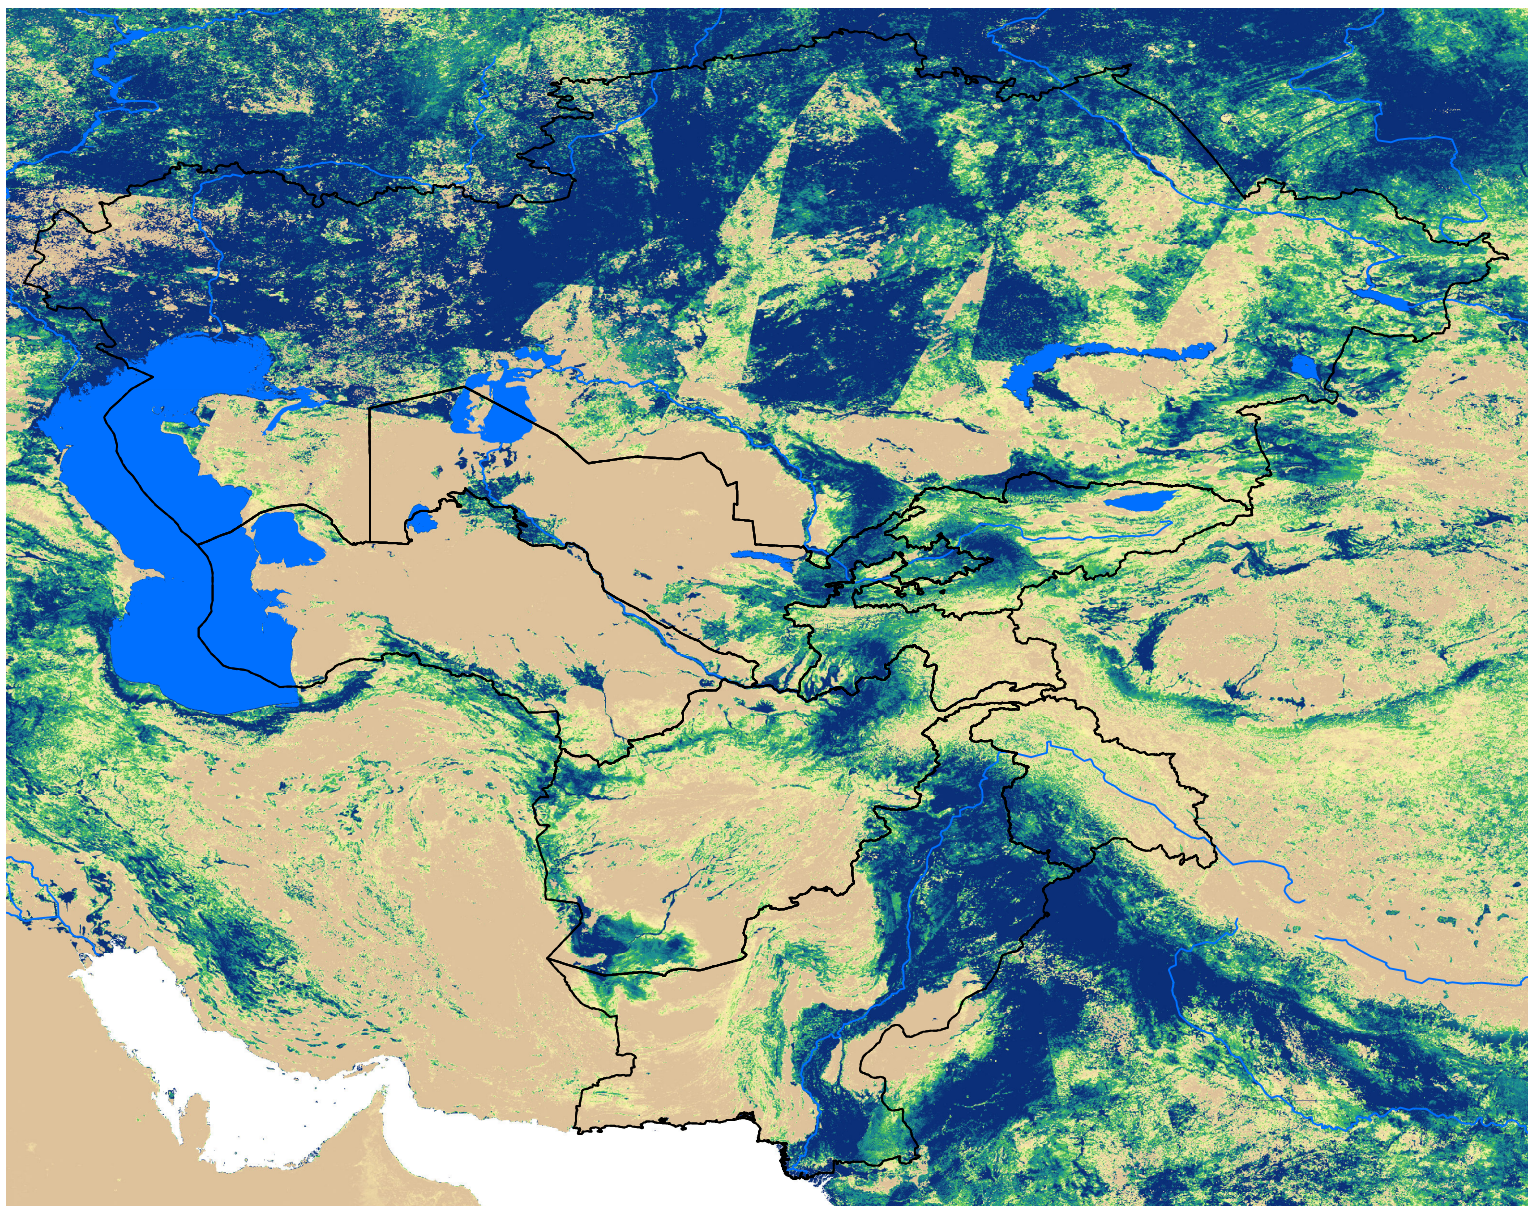

# Central Asia SSEBop Actual ET

Jun Dekad 2, 2003

ETa (mm)