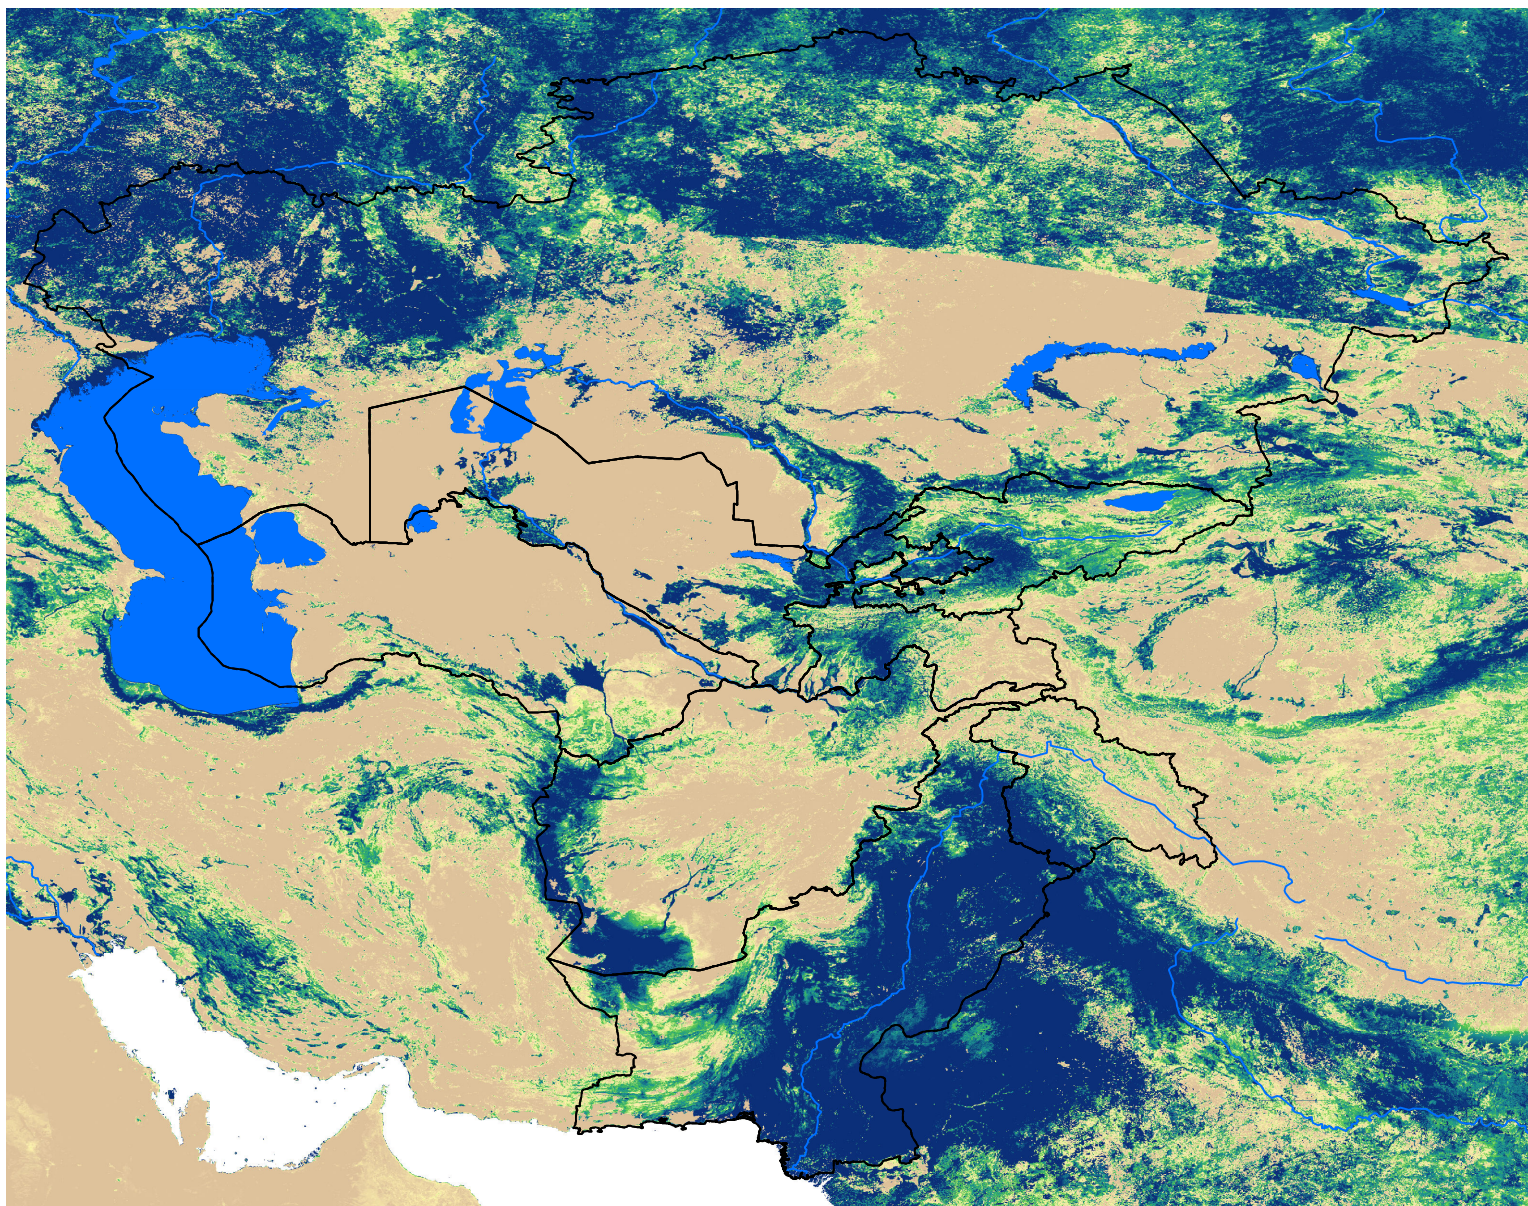

Central Asia SSEBop Actual ET

Jun Dekad 3, 2003

ETa (mm)