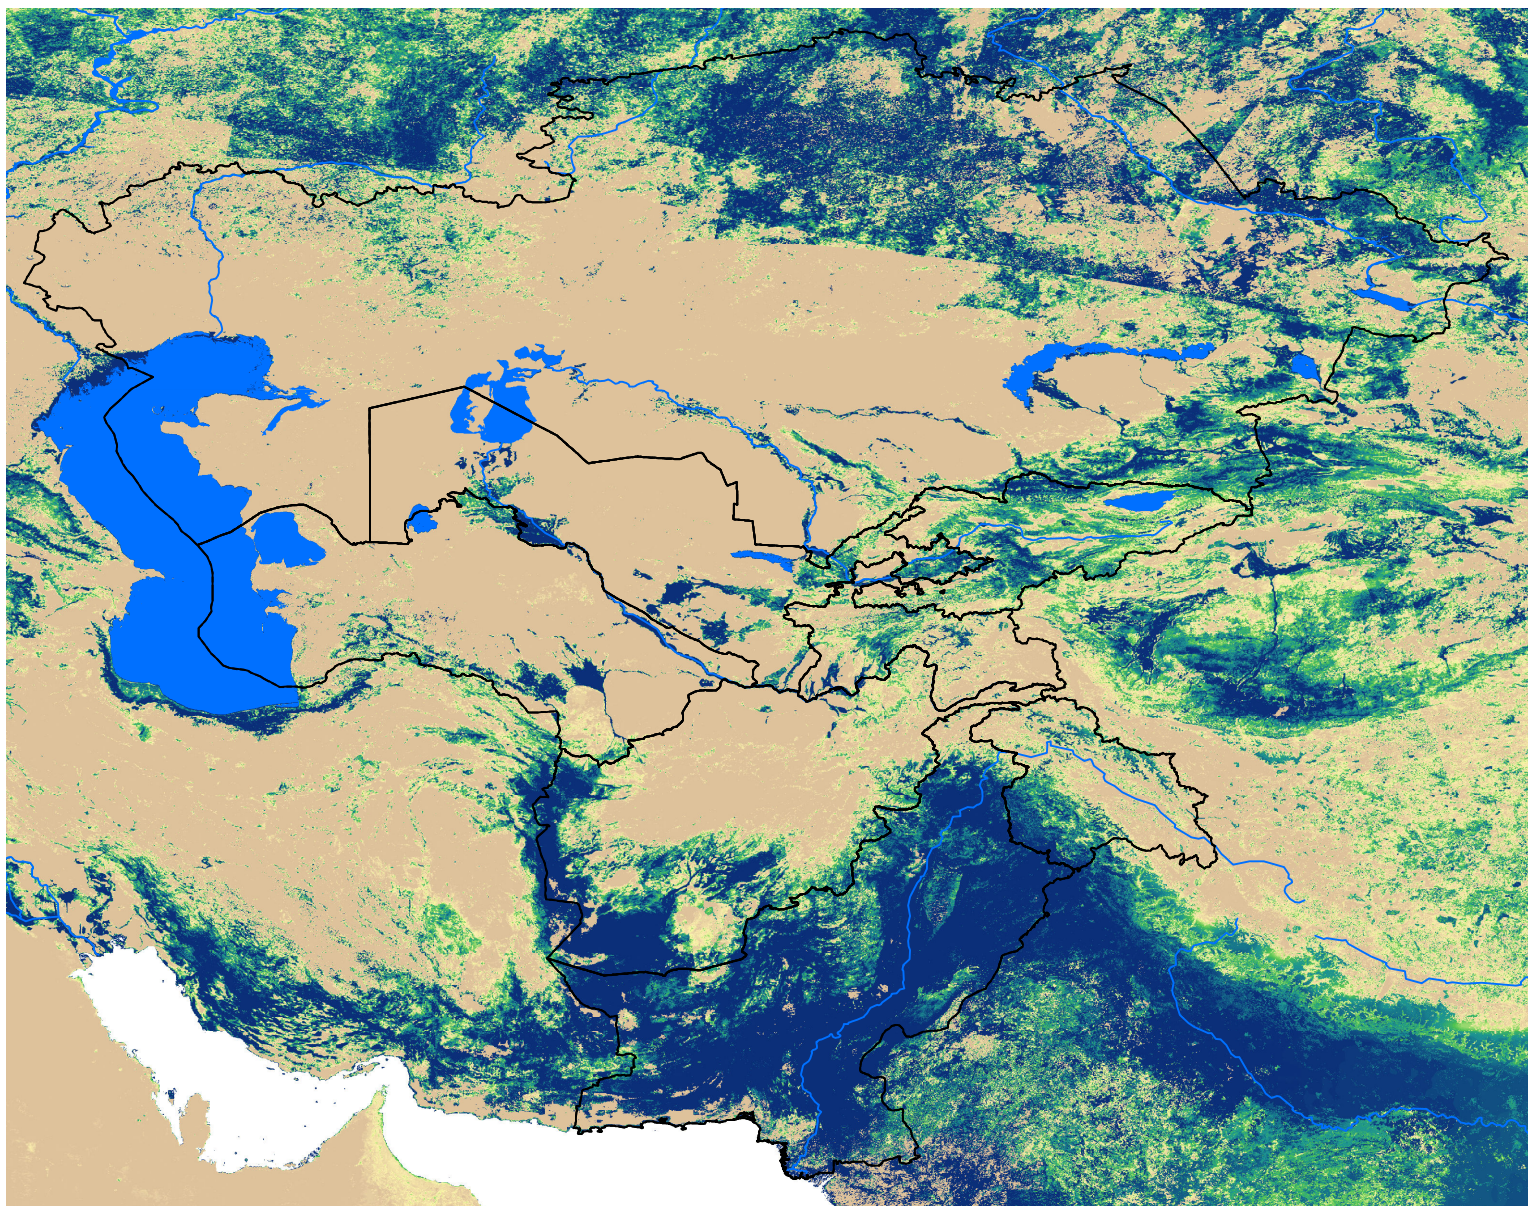

Central Asia SSEBop Actual ET

Jul Dekad 3, 2003

ETa (mm)