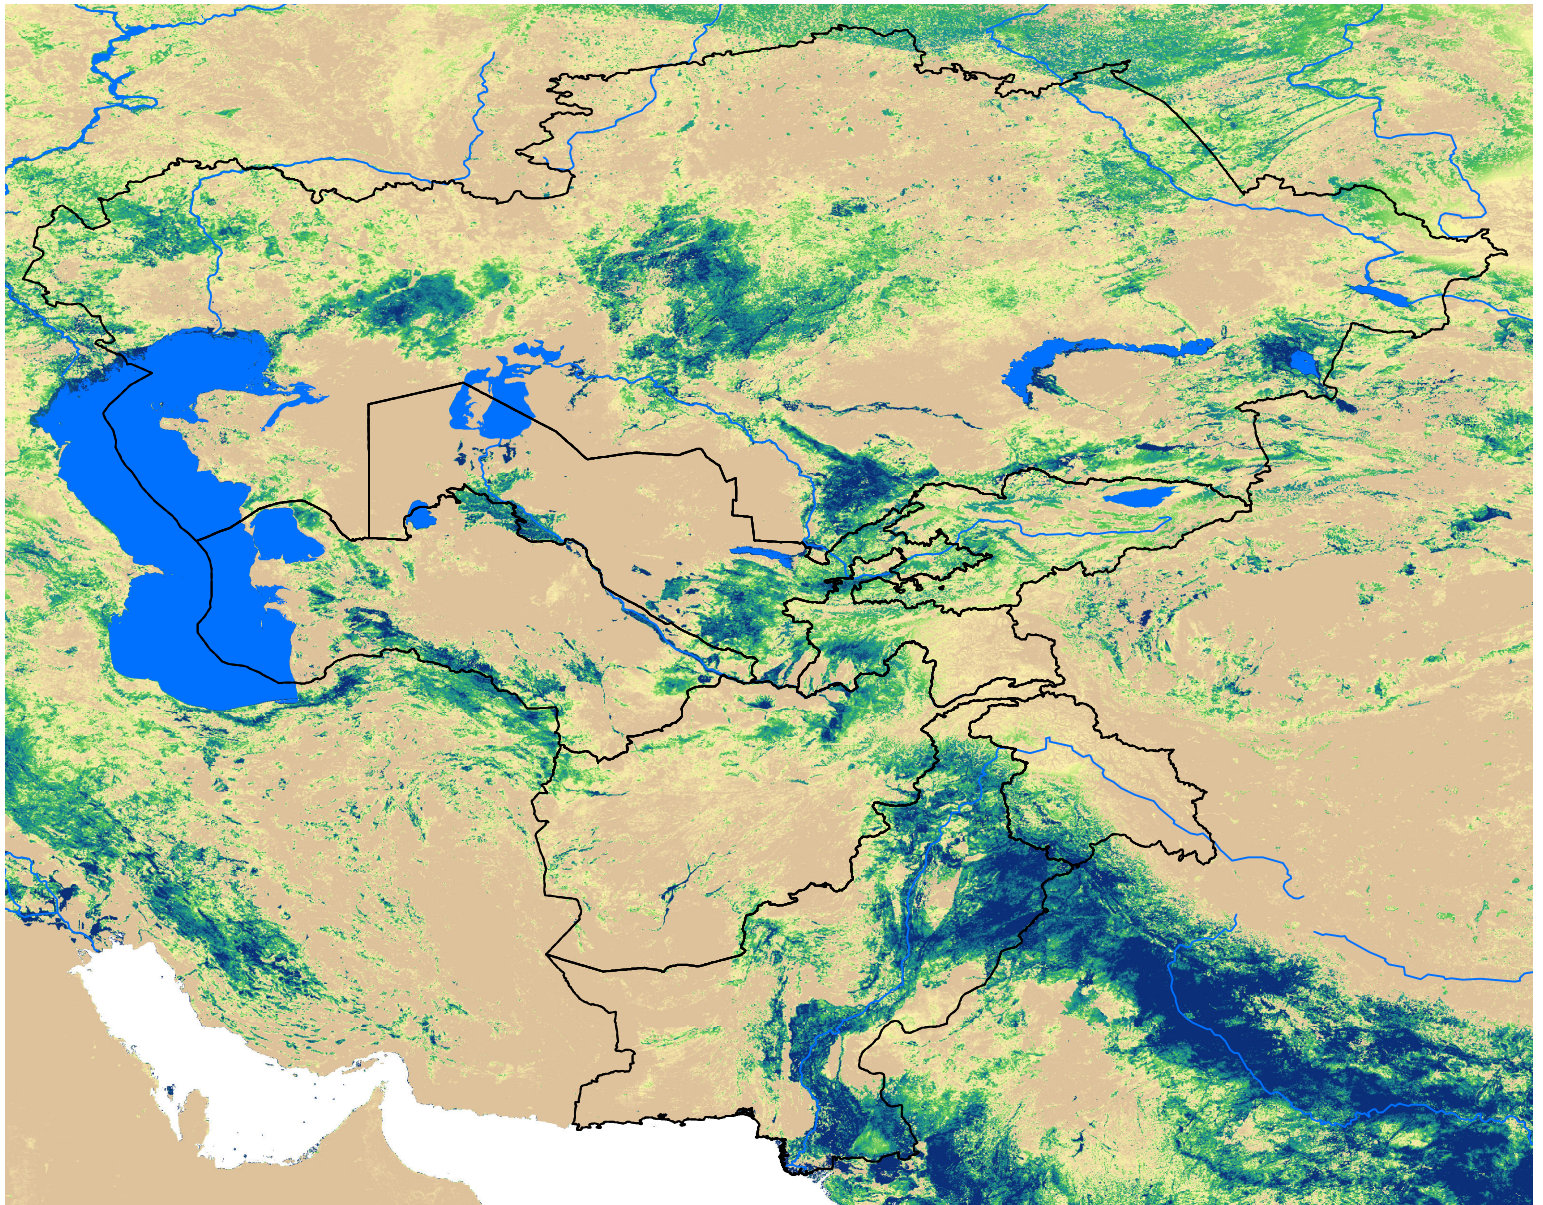

Central Asia SSEBop Actual ET

Apr Dekad 3, 2004

ETa (mm)