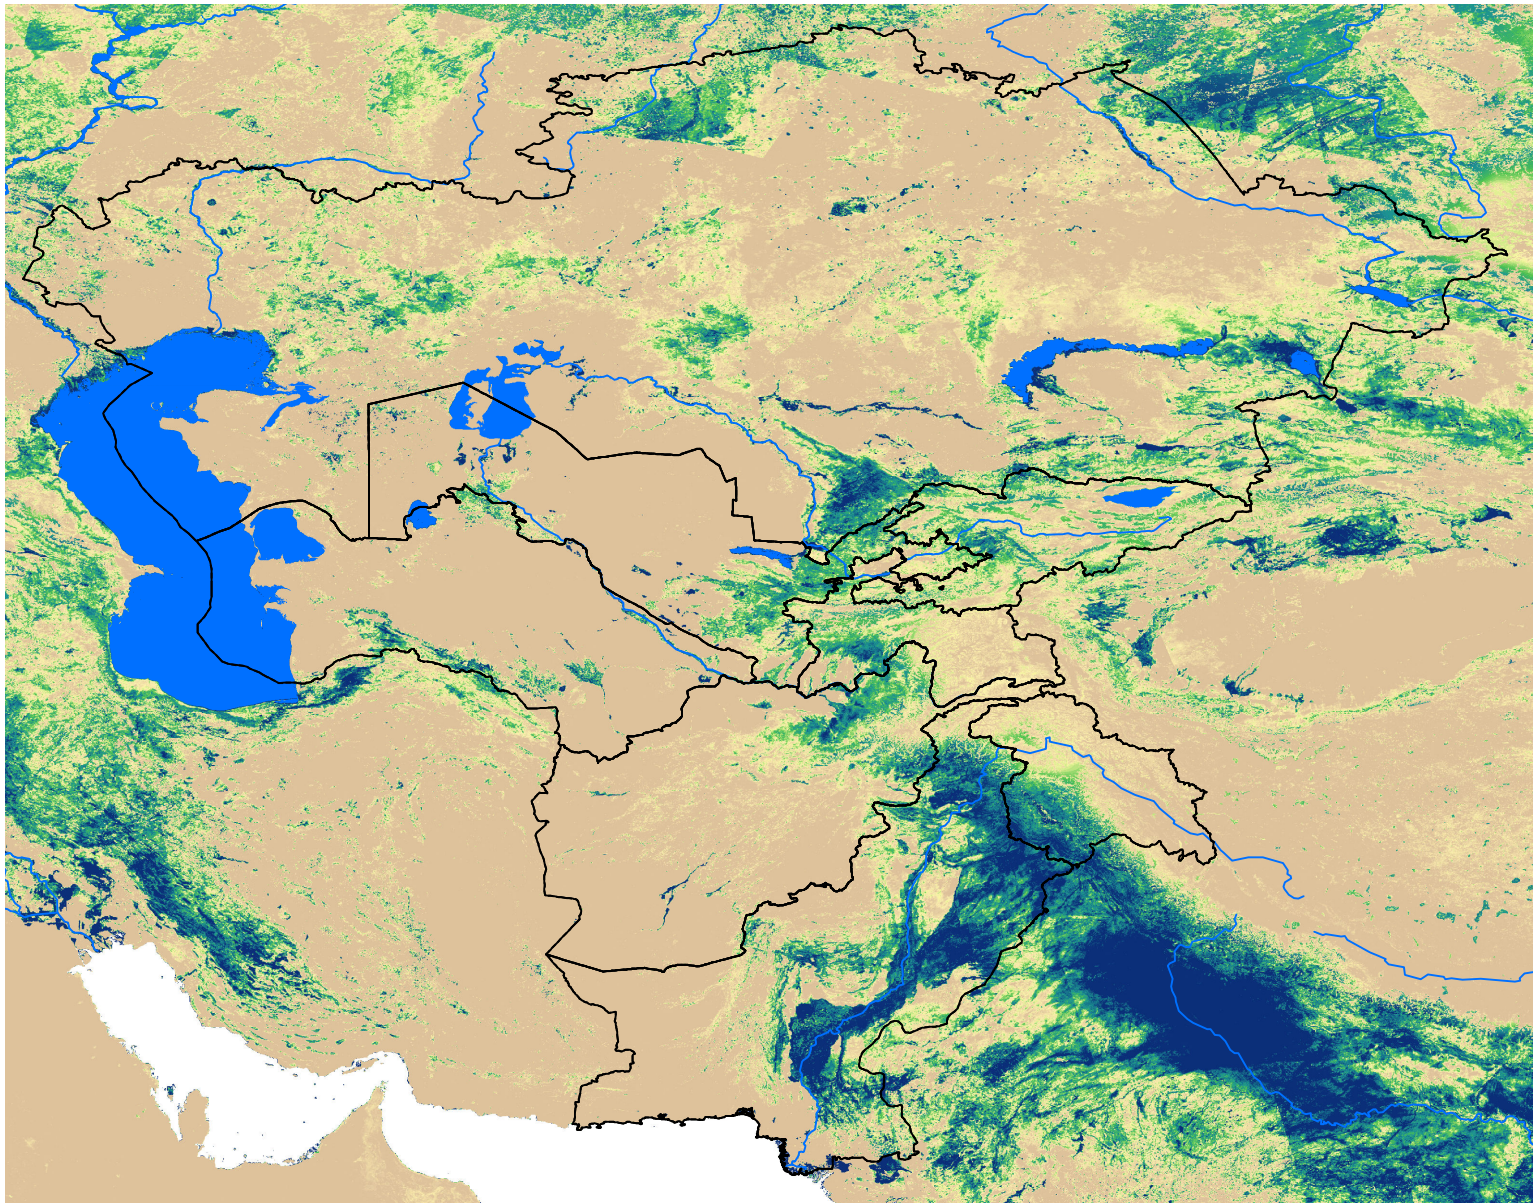

Central Asia SSEBop Actual ET

May Dekad 1, 2004

ETa (mm)