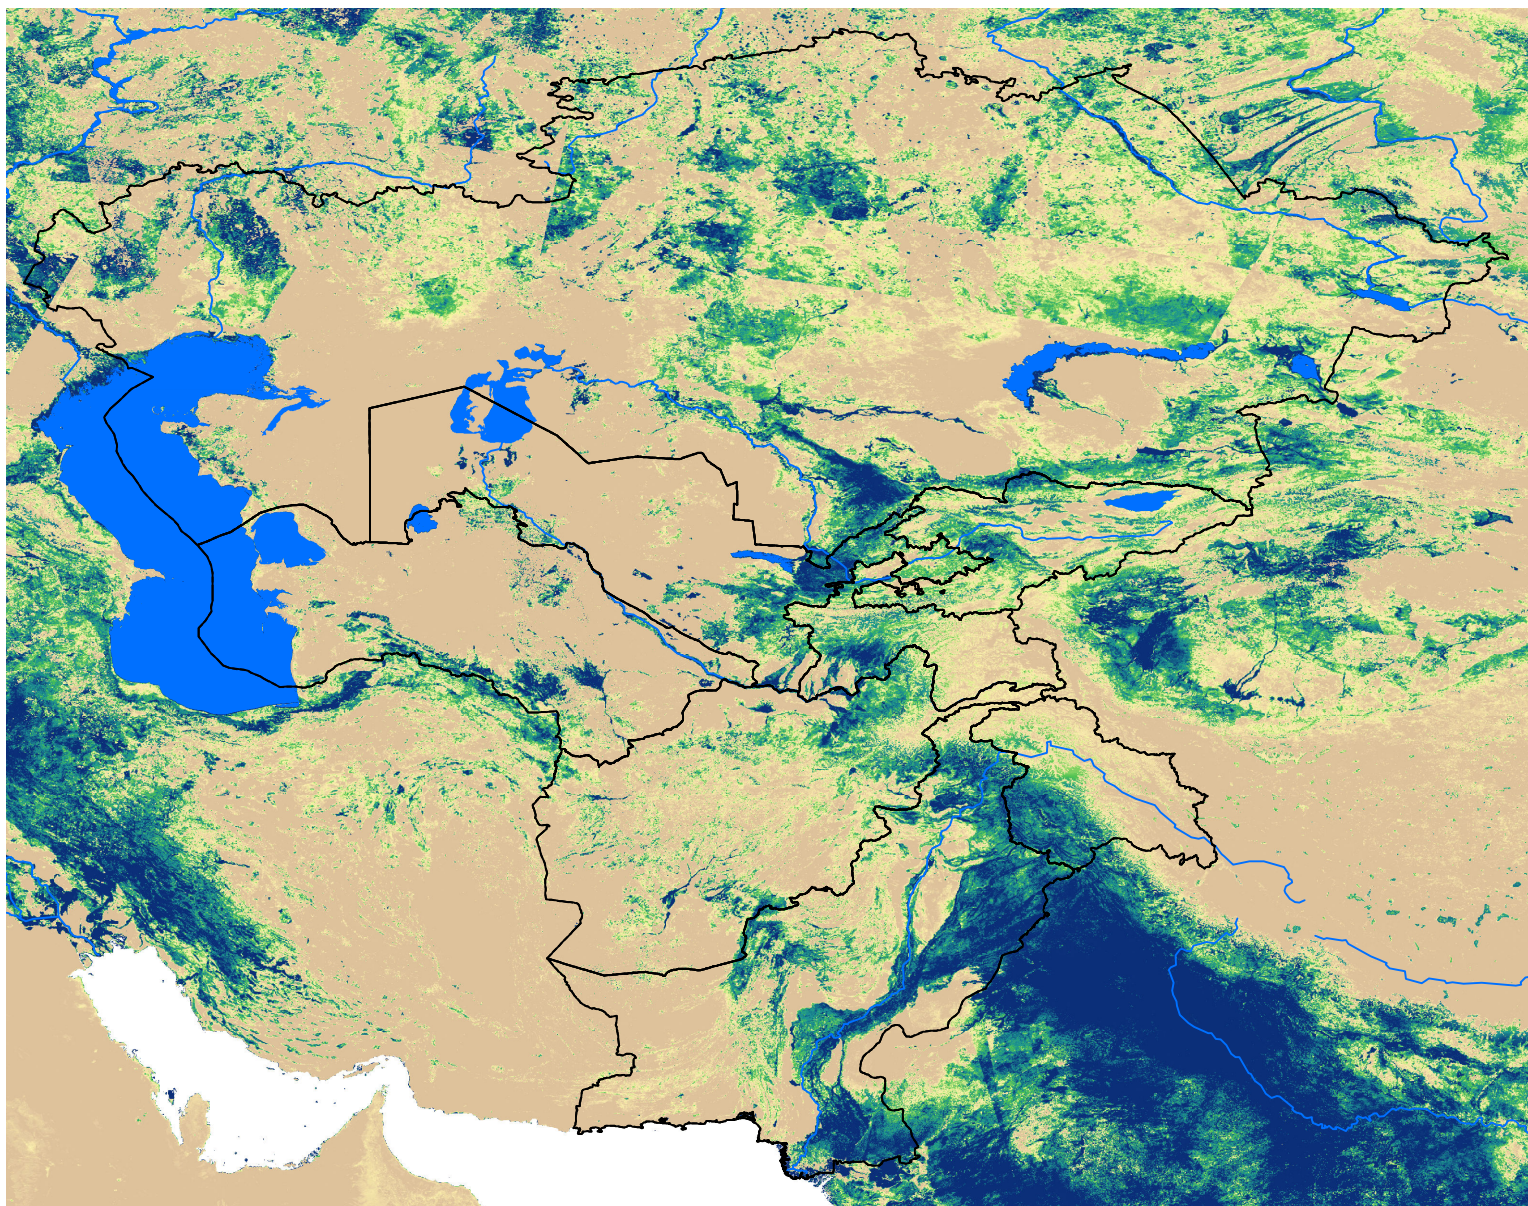

Central Asia SSEBop Actual ET

May Dekad 2, 2004

ETa (mm)