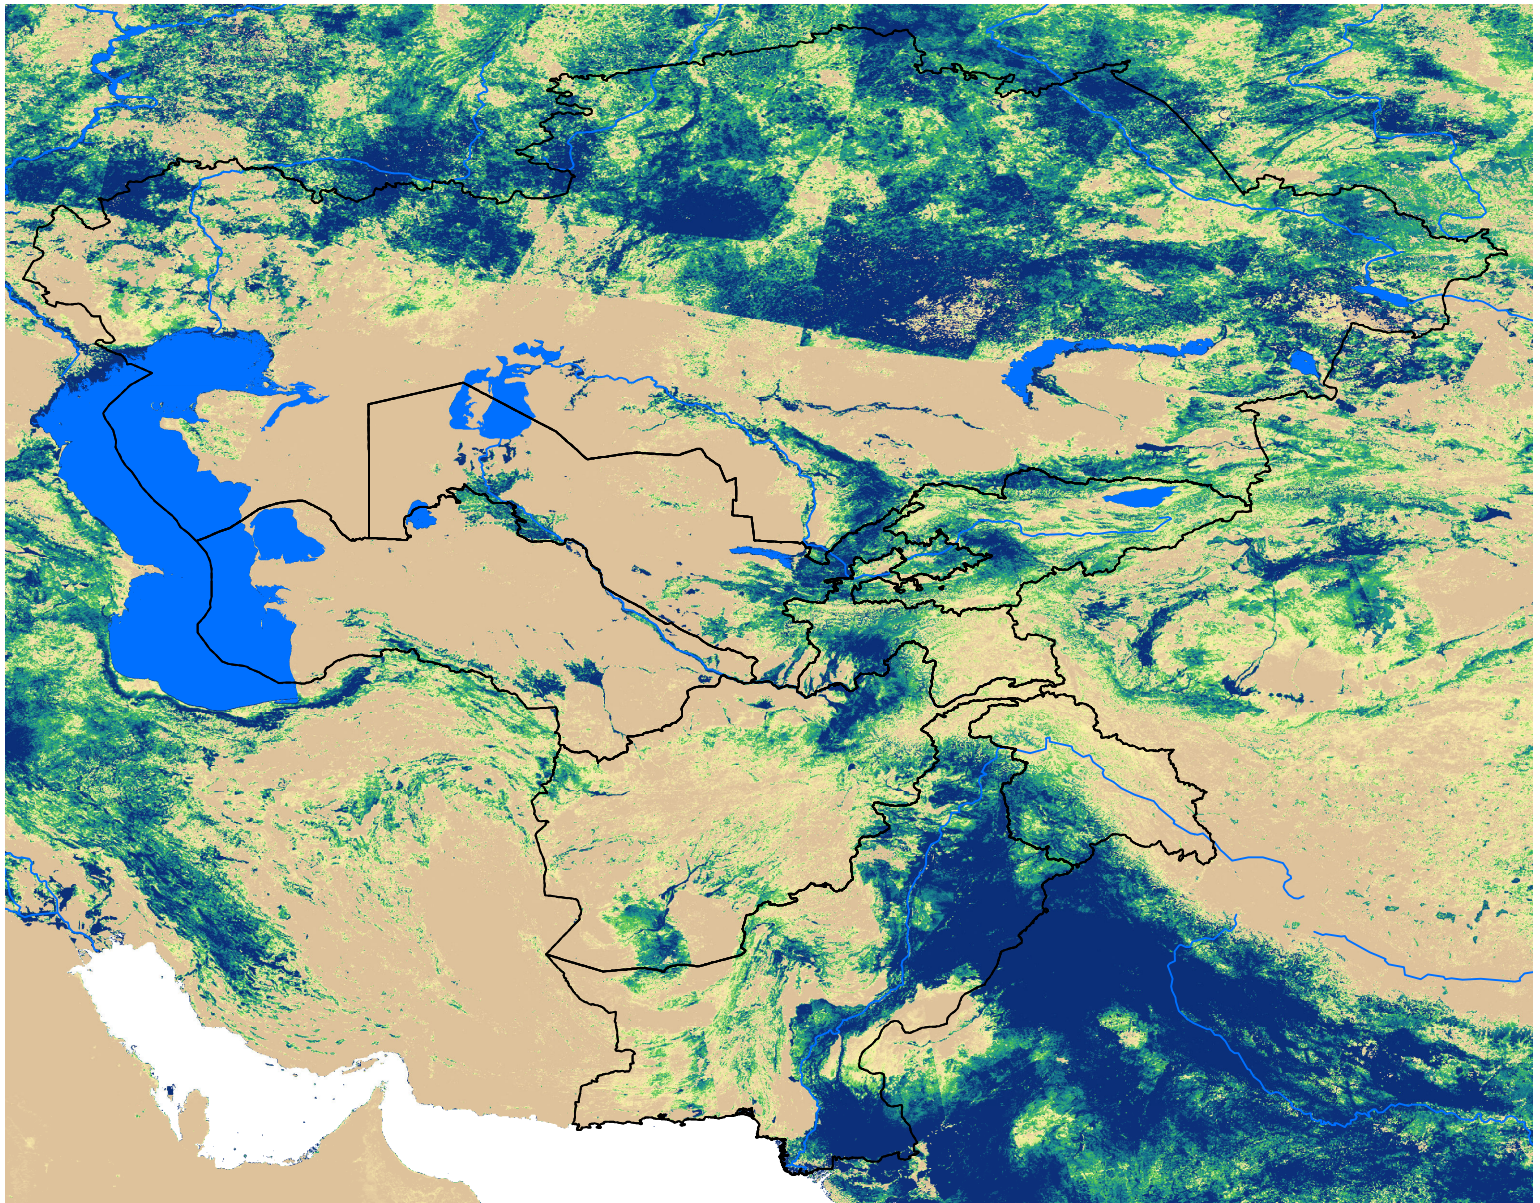

# Central Asia SSEBop Actual ET

May Dekad 3, 2004

ETa (mm)