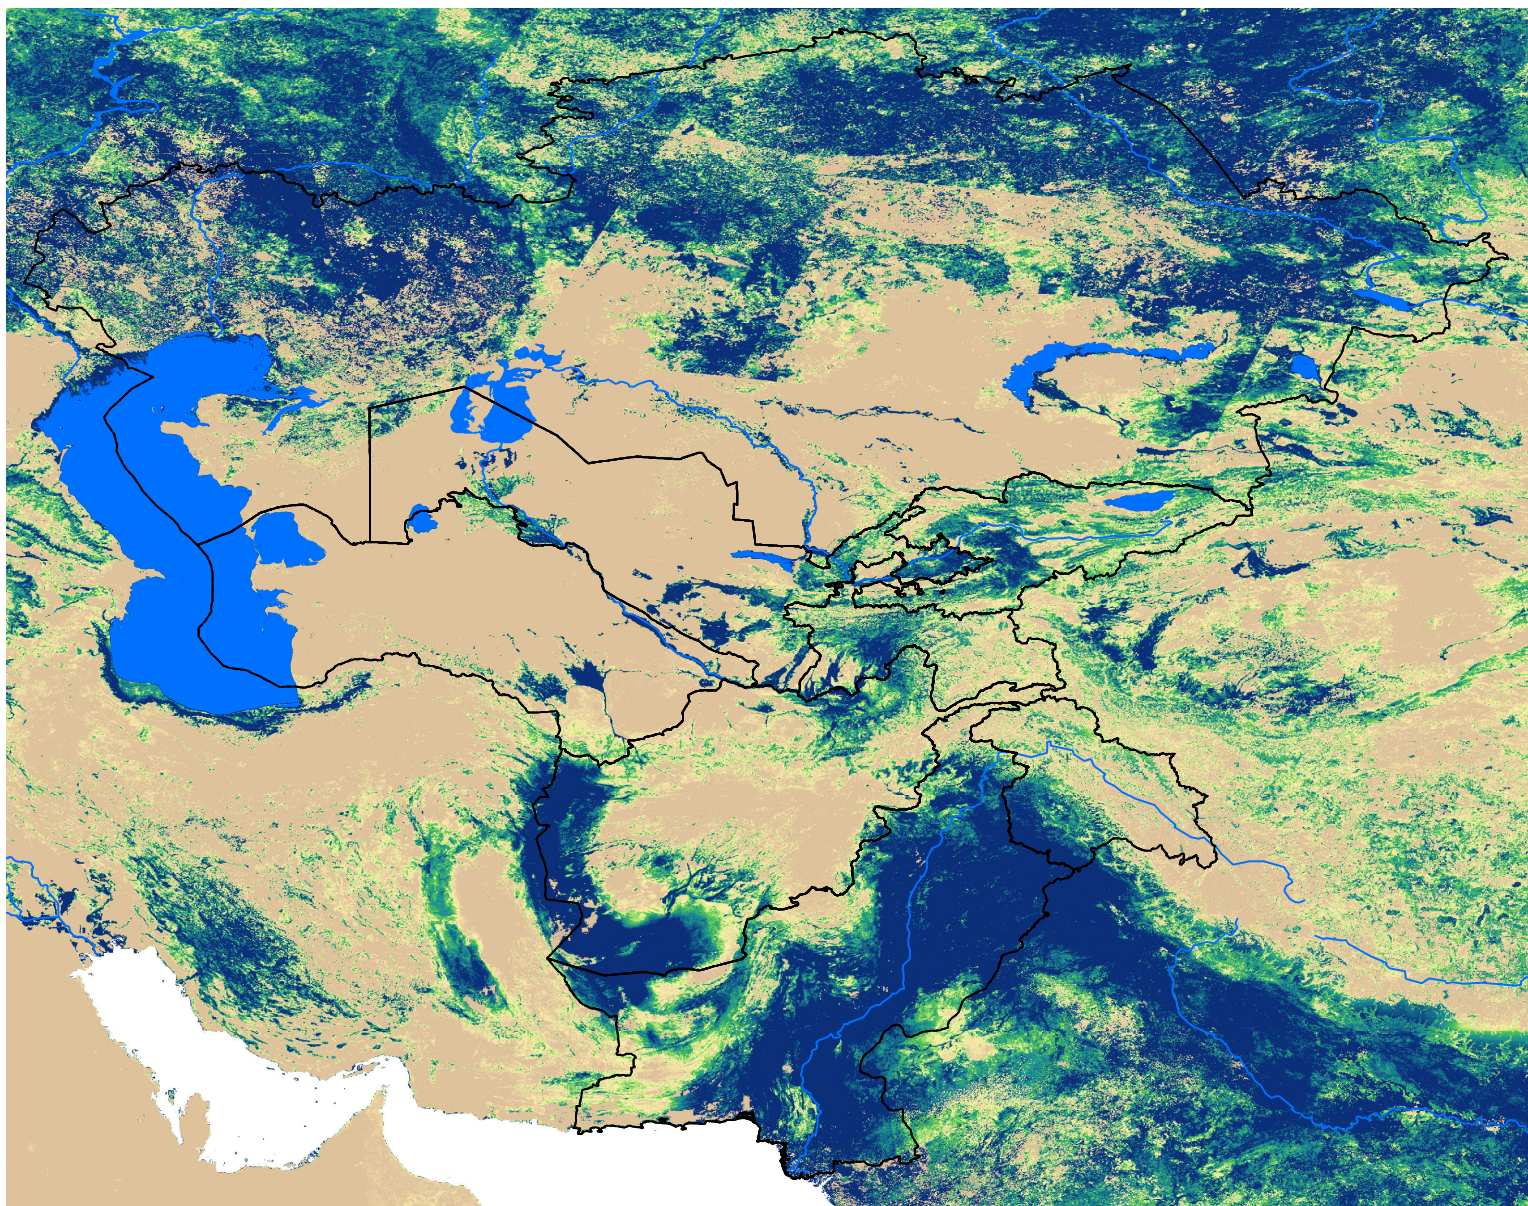

Central Asia SSEBop Actual ET

Jul Dekad 1, 2004

ETa (mm)