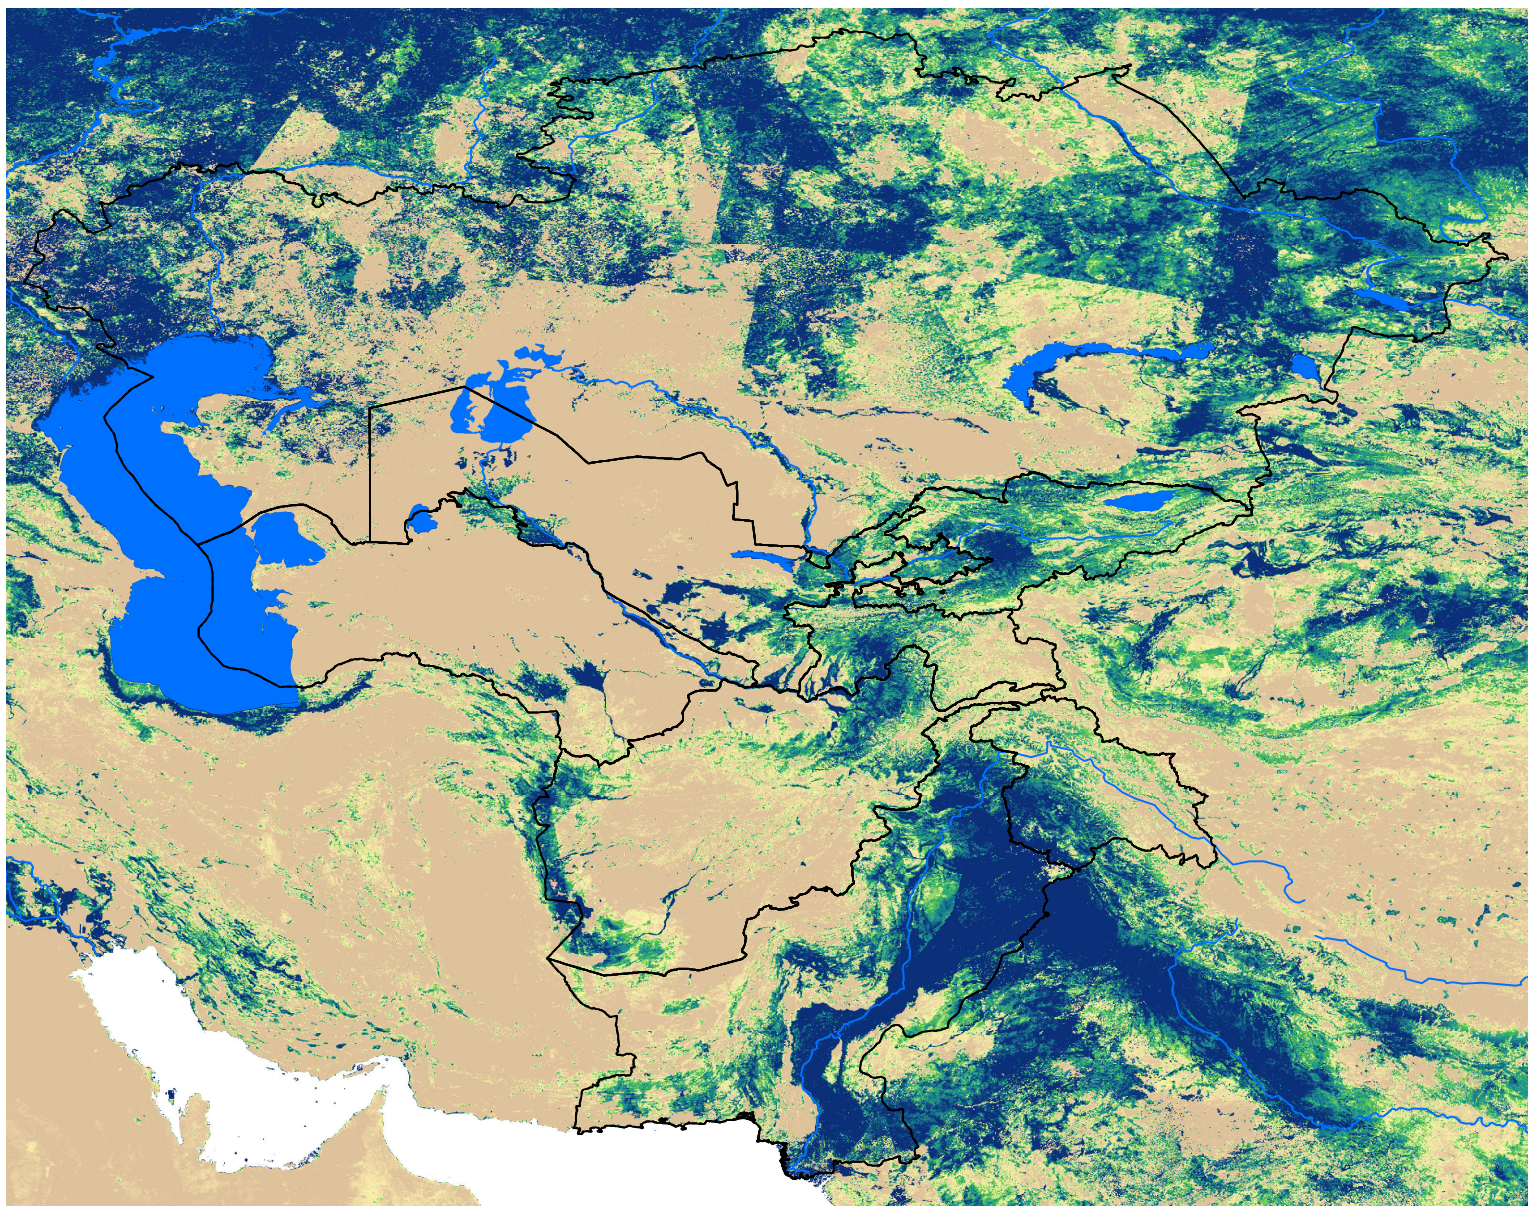

Central Asia SSEBop Actual ET

Jun Dekad 3, 2005

ETa (mm)