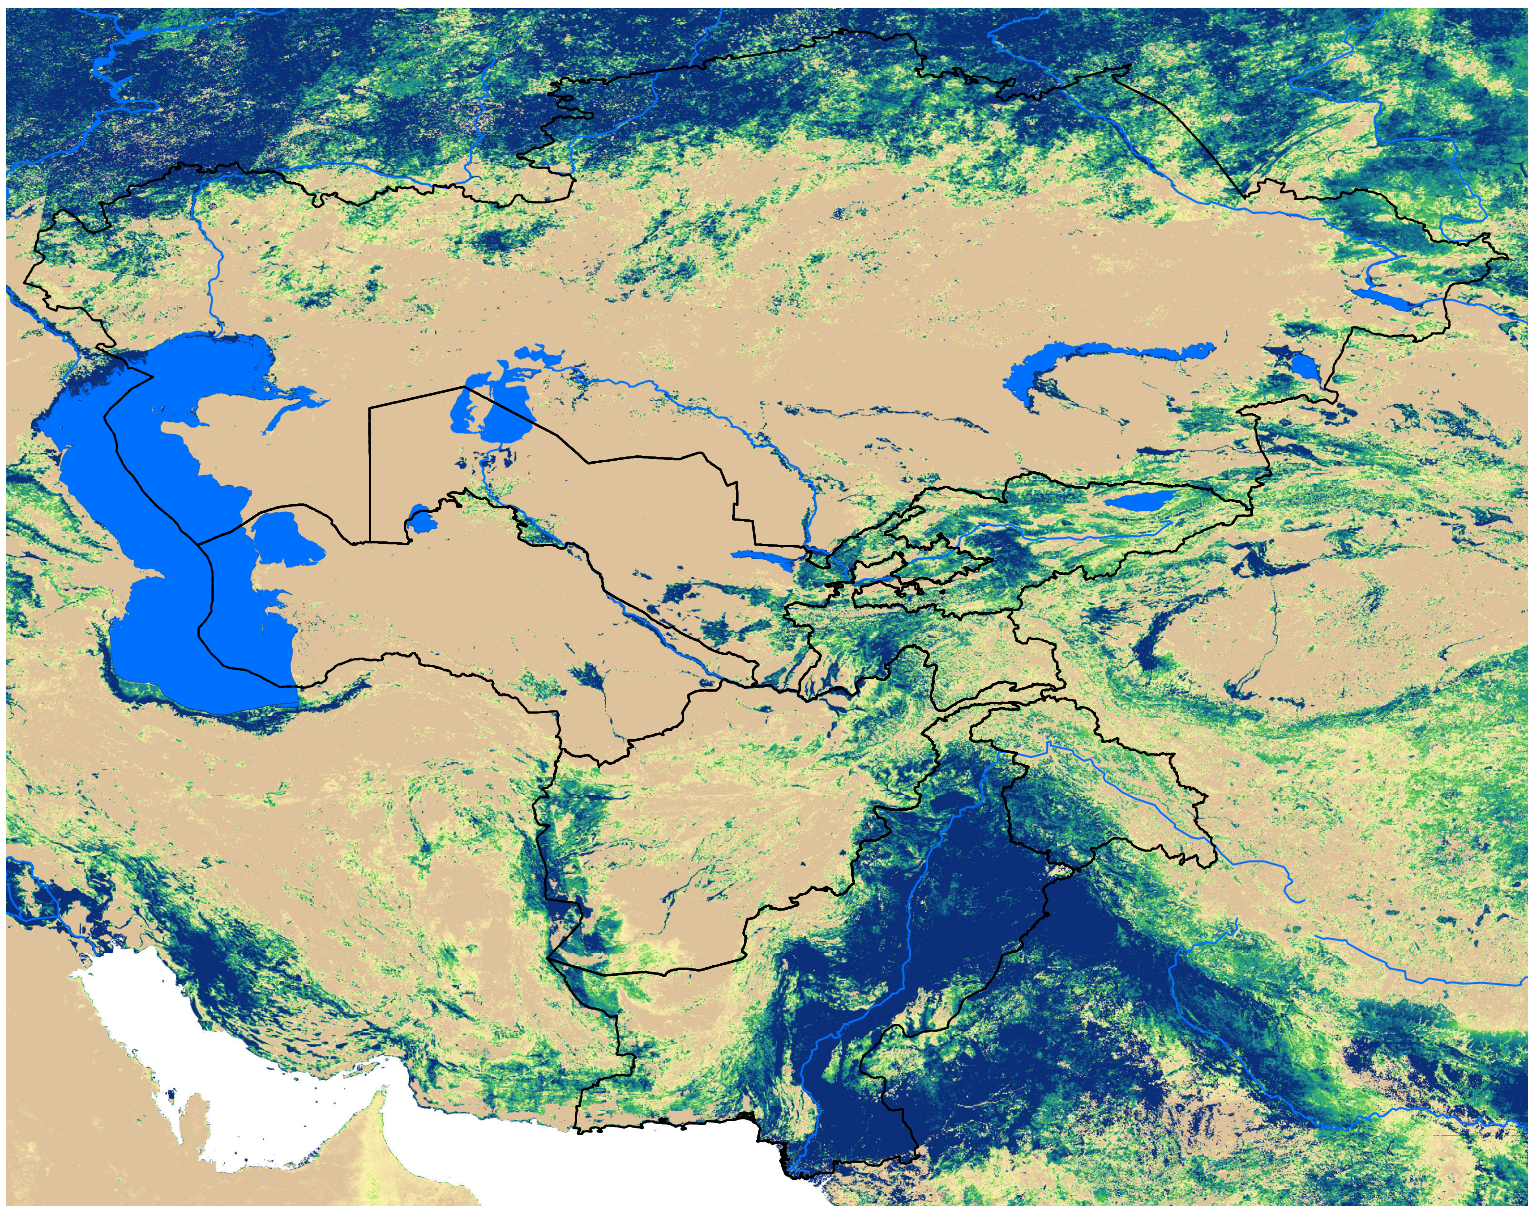

Central Asia SSEBop Actual ET

Jul Dekad 1, 2005

ETa (mm)