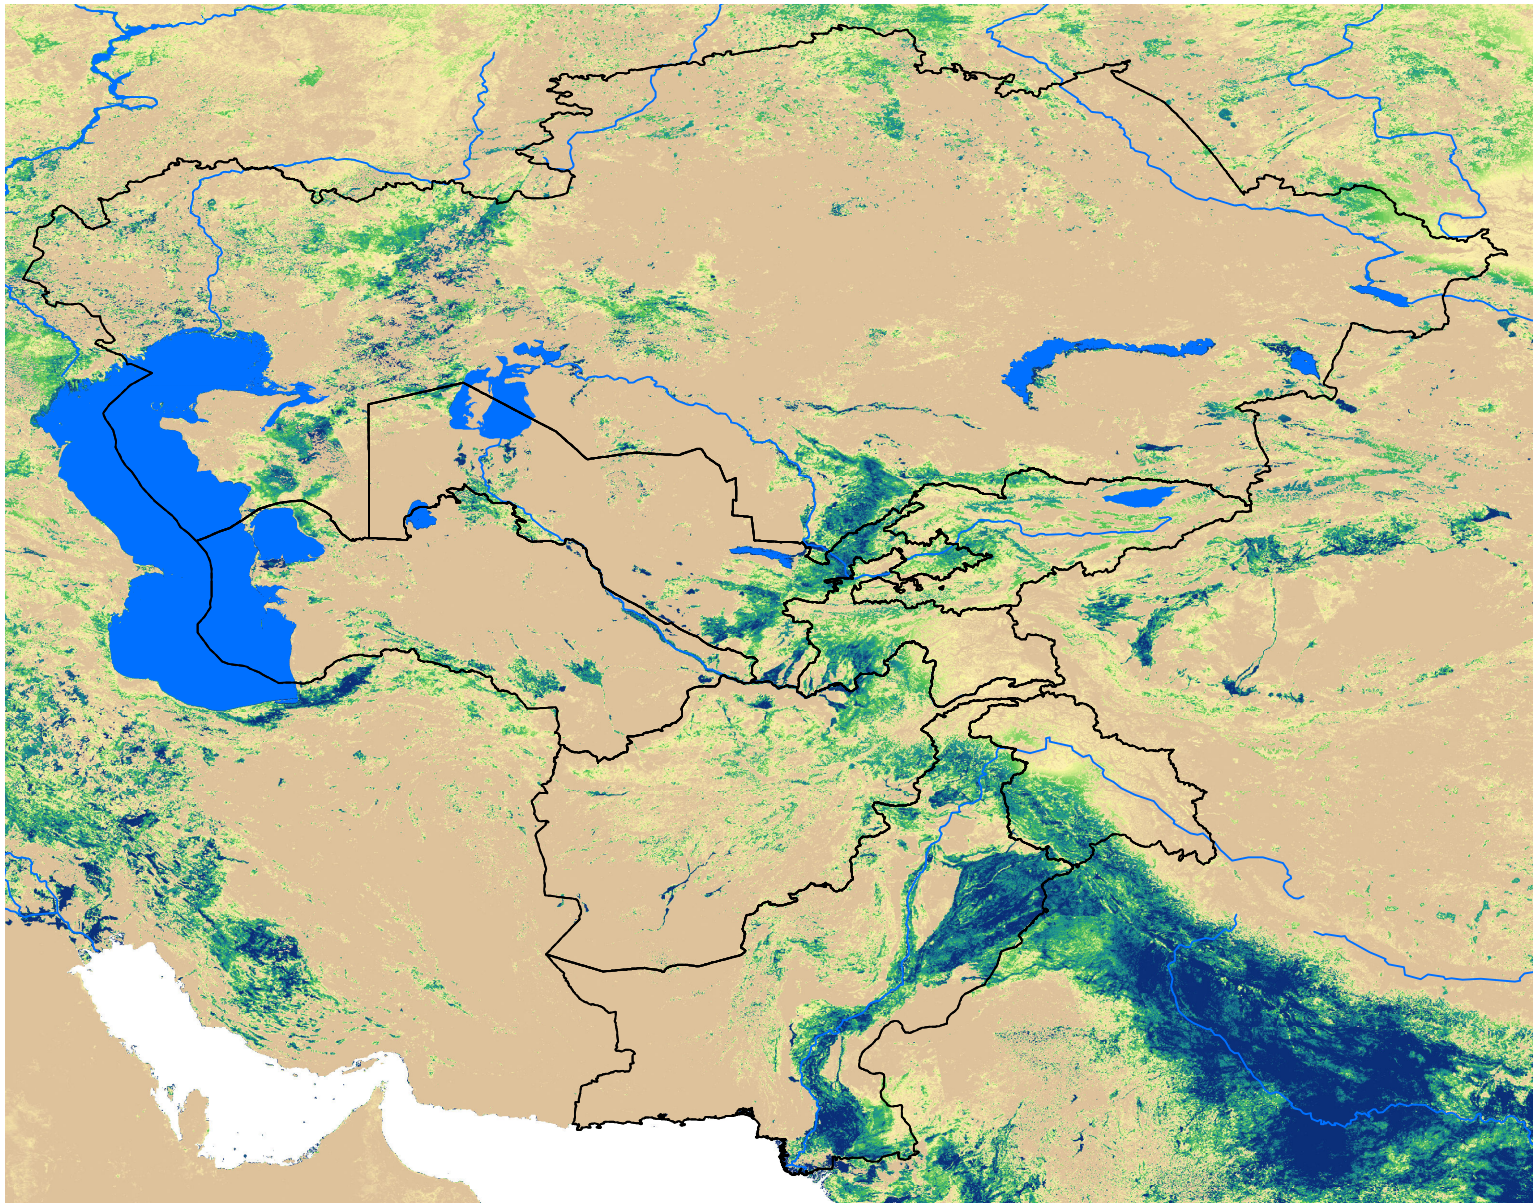

# Central Asia SSEBop Actual ET

Apr Dekad 3, 2006

ETa (mm)