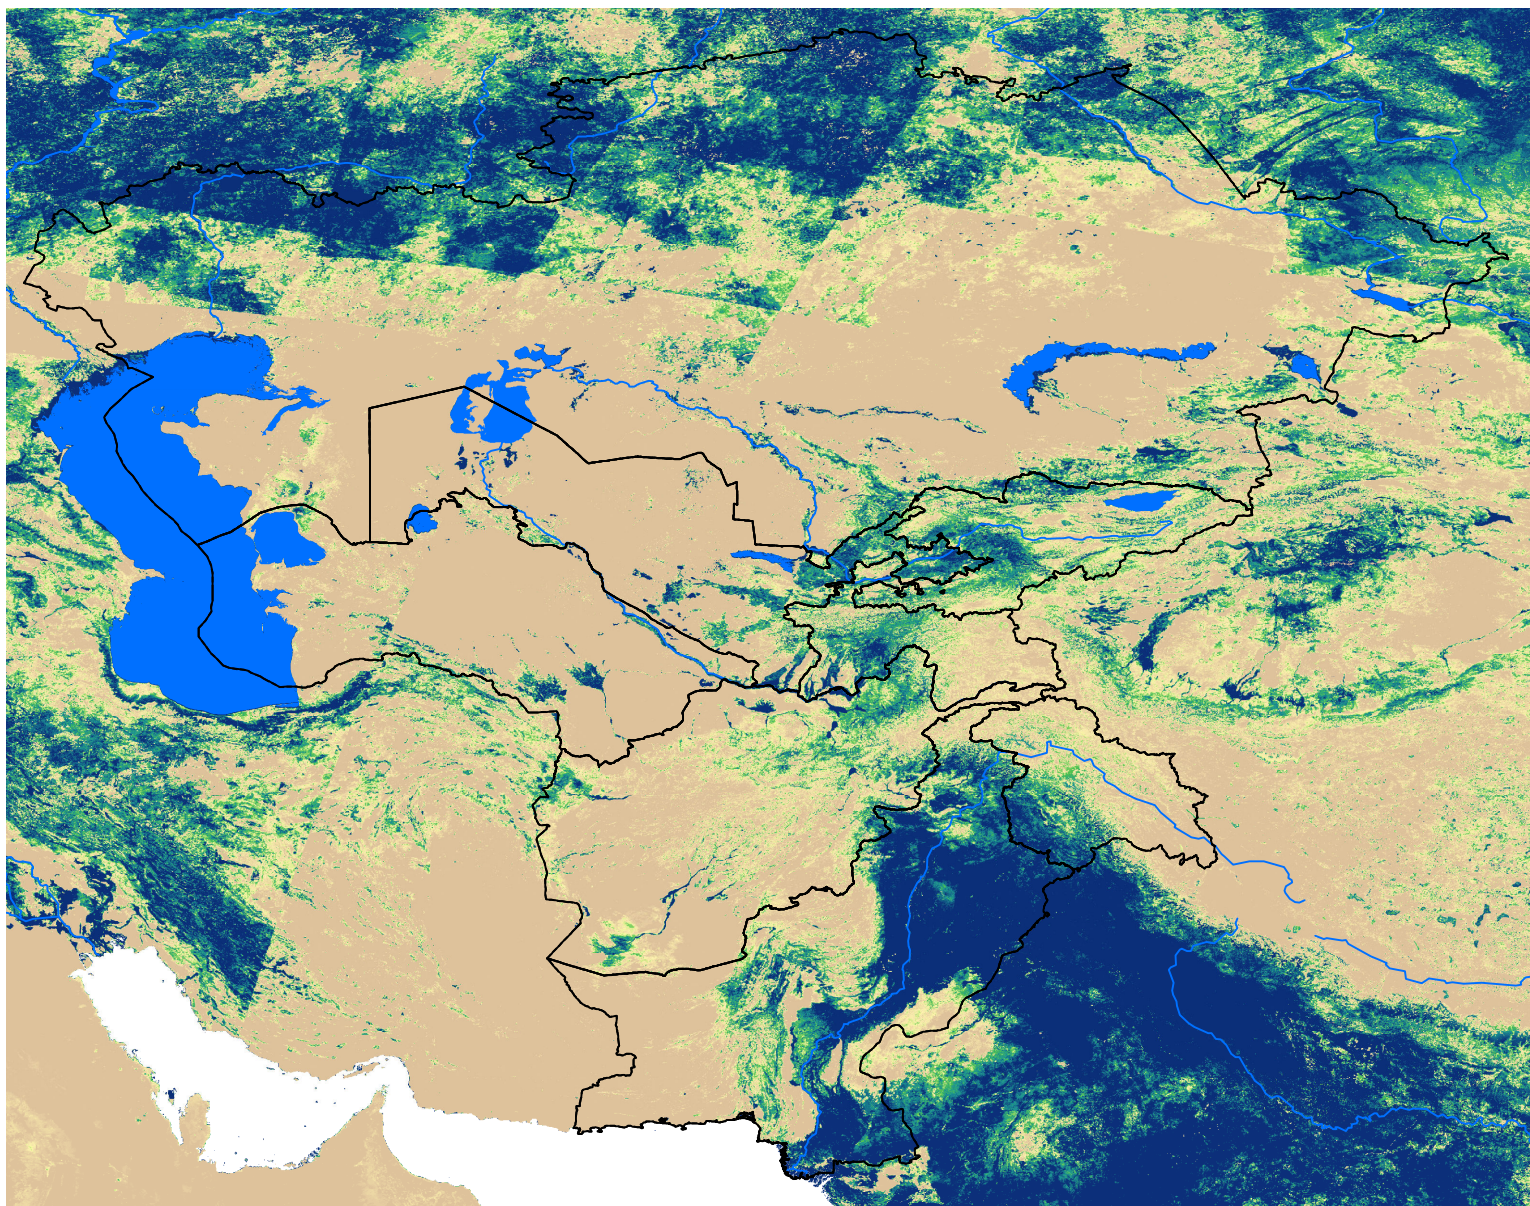

Central Asia SSEBop Actual ET

May Dekad 3, 2006

ETa (mm)