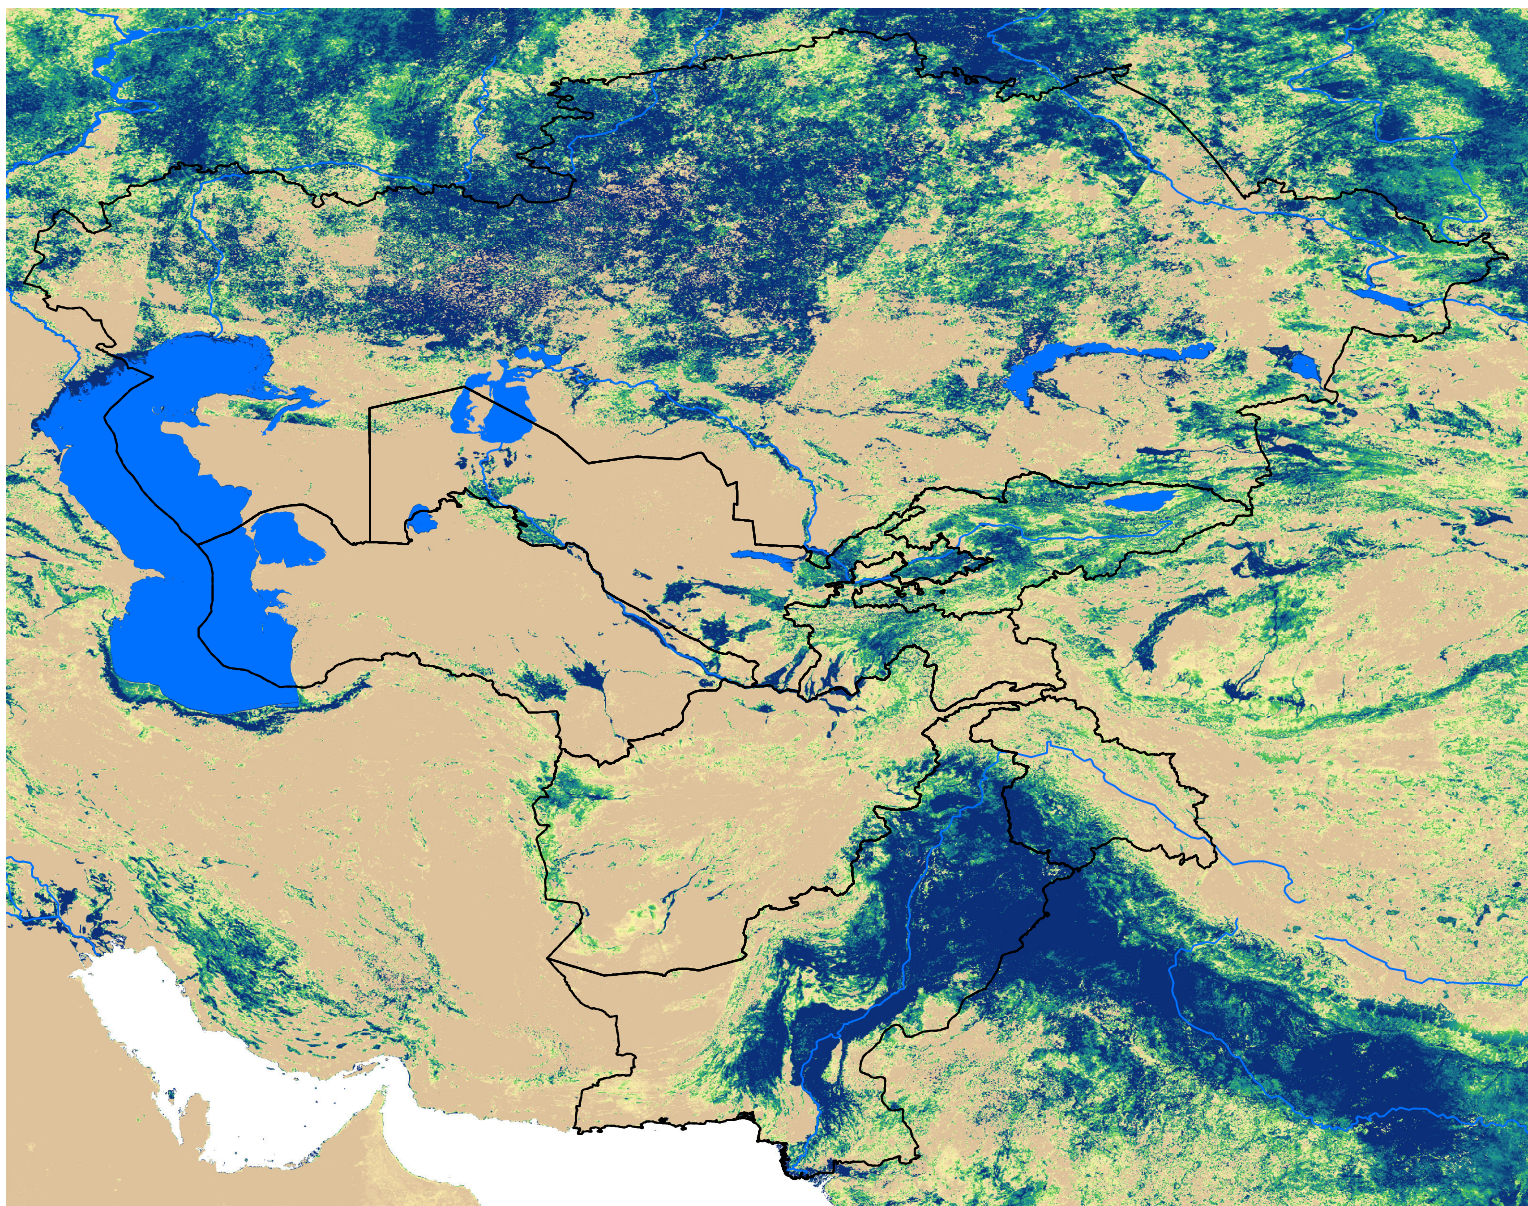

Central Asia SSEBop Actual ET

Jun Dekad 3, 2006

ETa (mm)