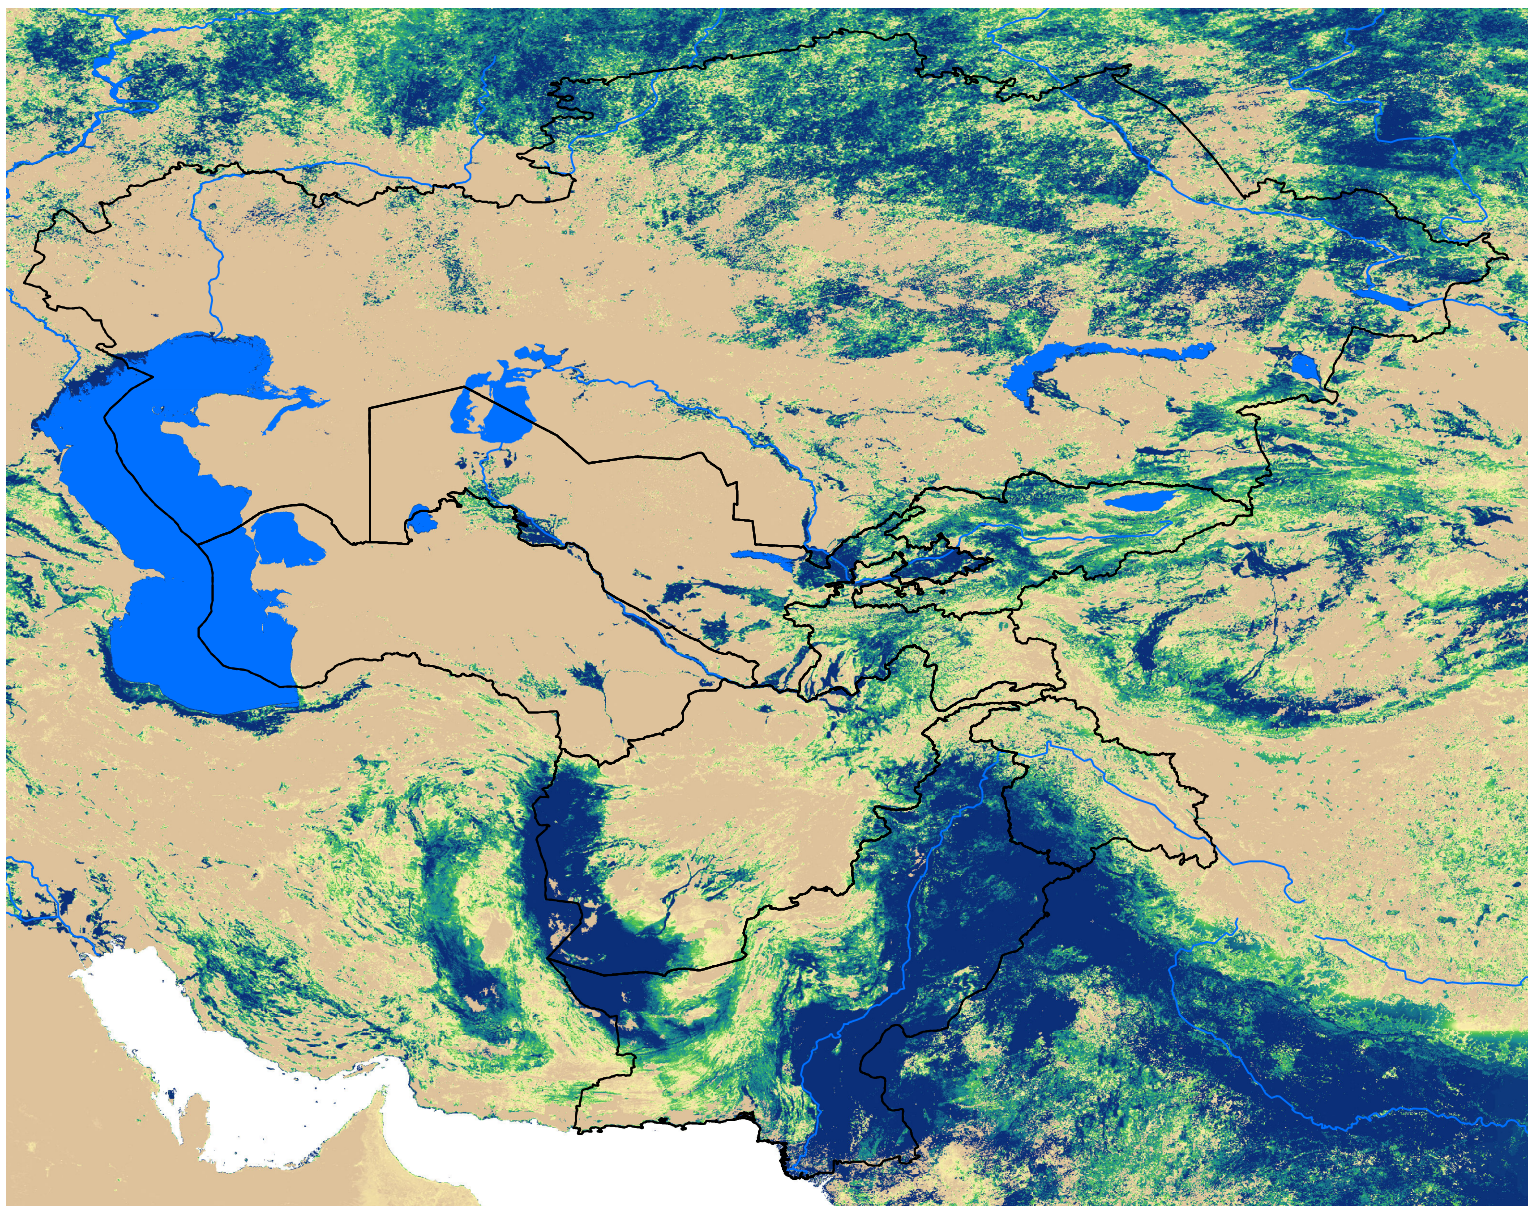

Central Asia SSEBop Actual ET

Jul Dekad 2, 2006

ETa (mm)