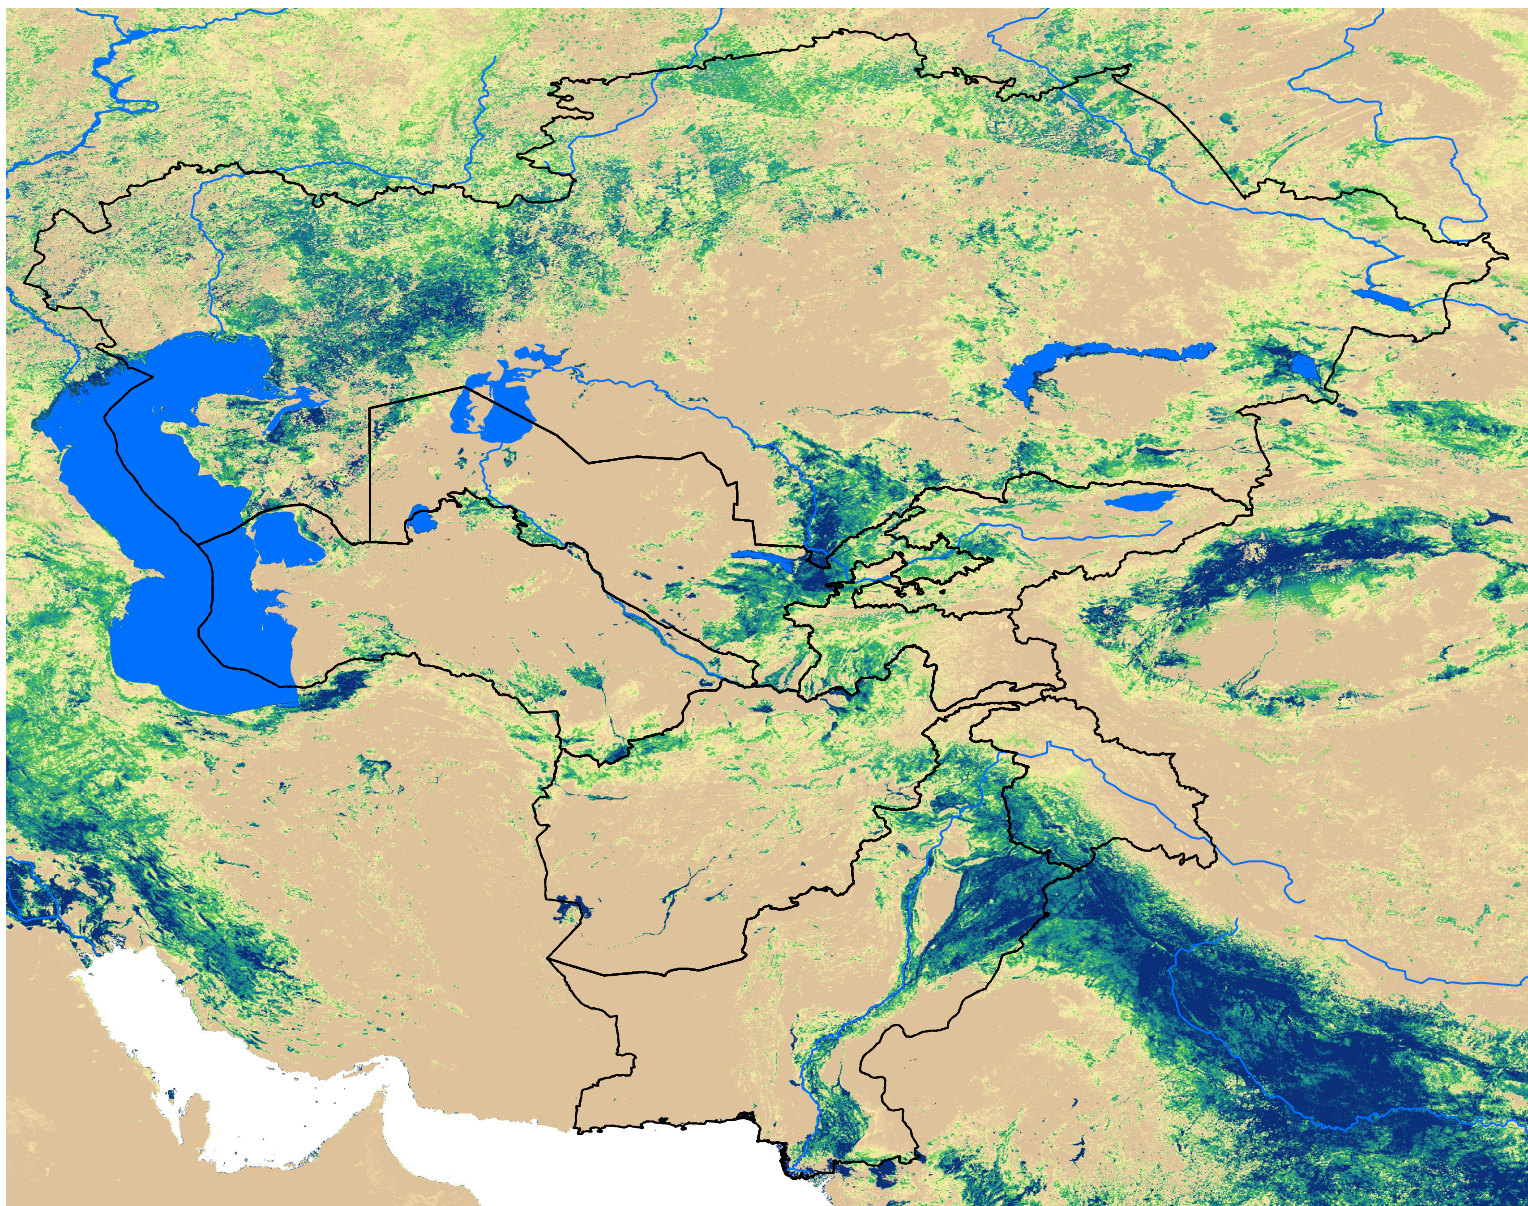

Central Asia SSEBop Actual ET

Apr Dekad 3, 2007

ETa (mm)