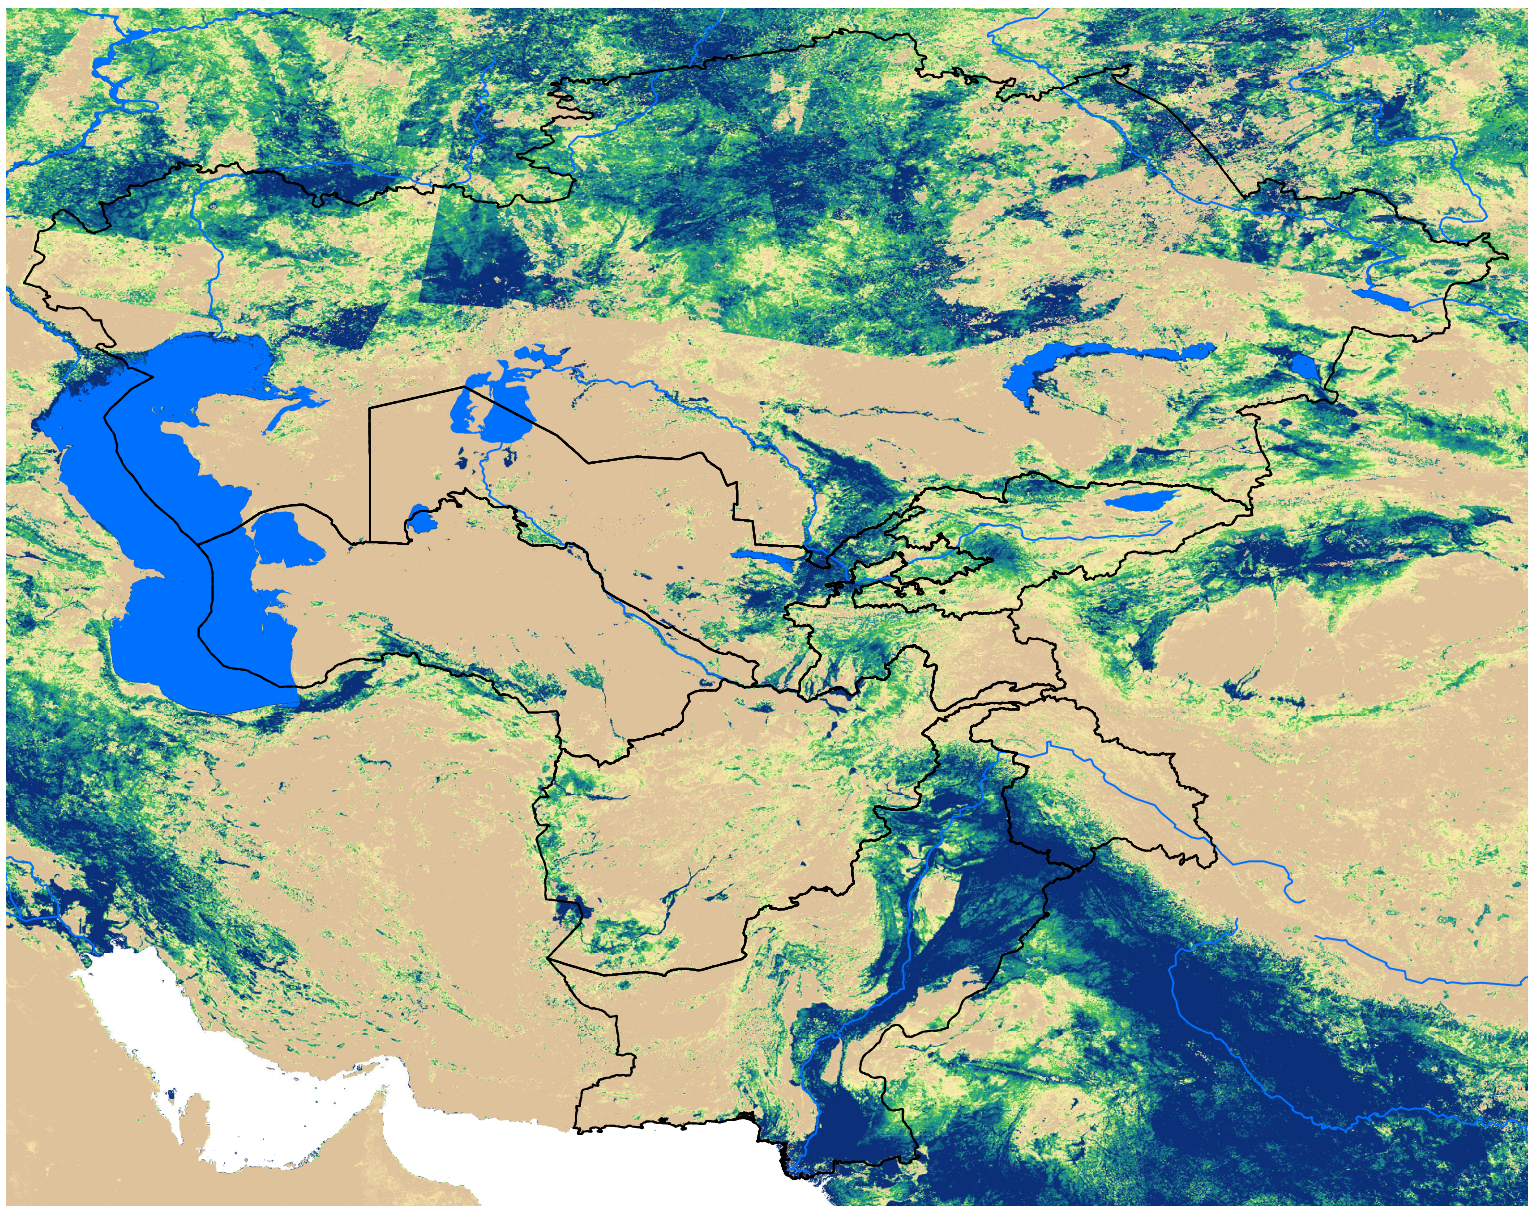

Central Asia SSEBop Actual ET

May Dekad 2, 2007

ETa (mm)