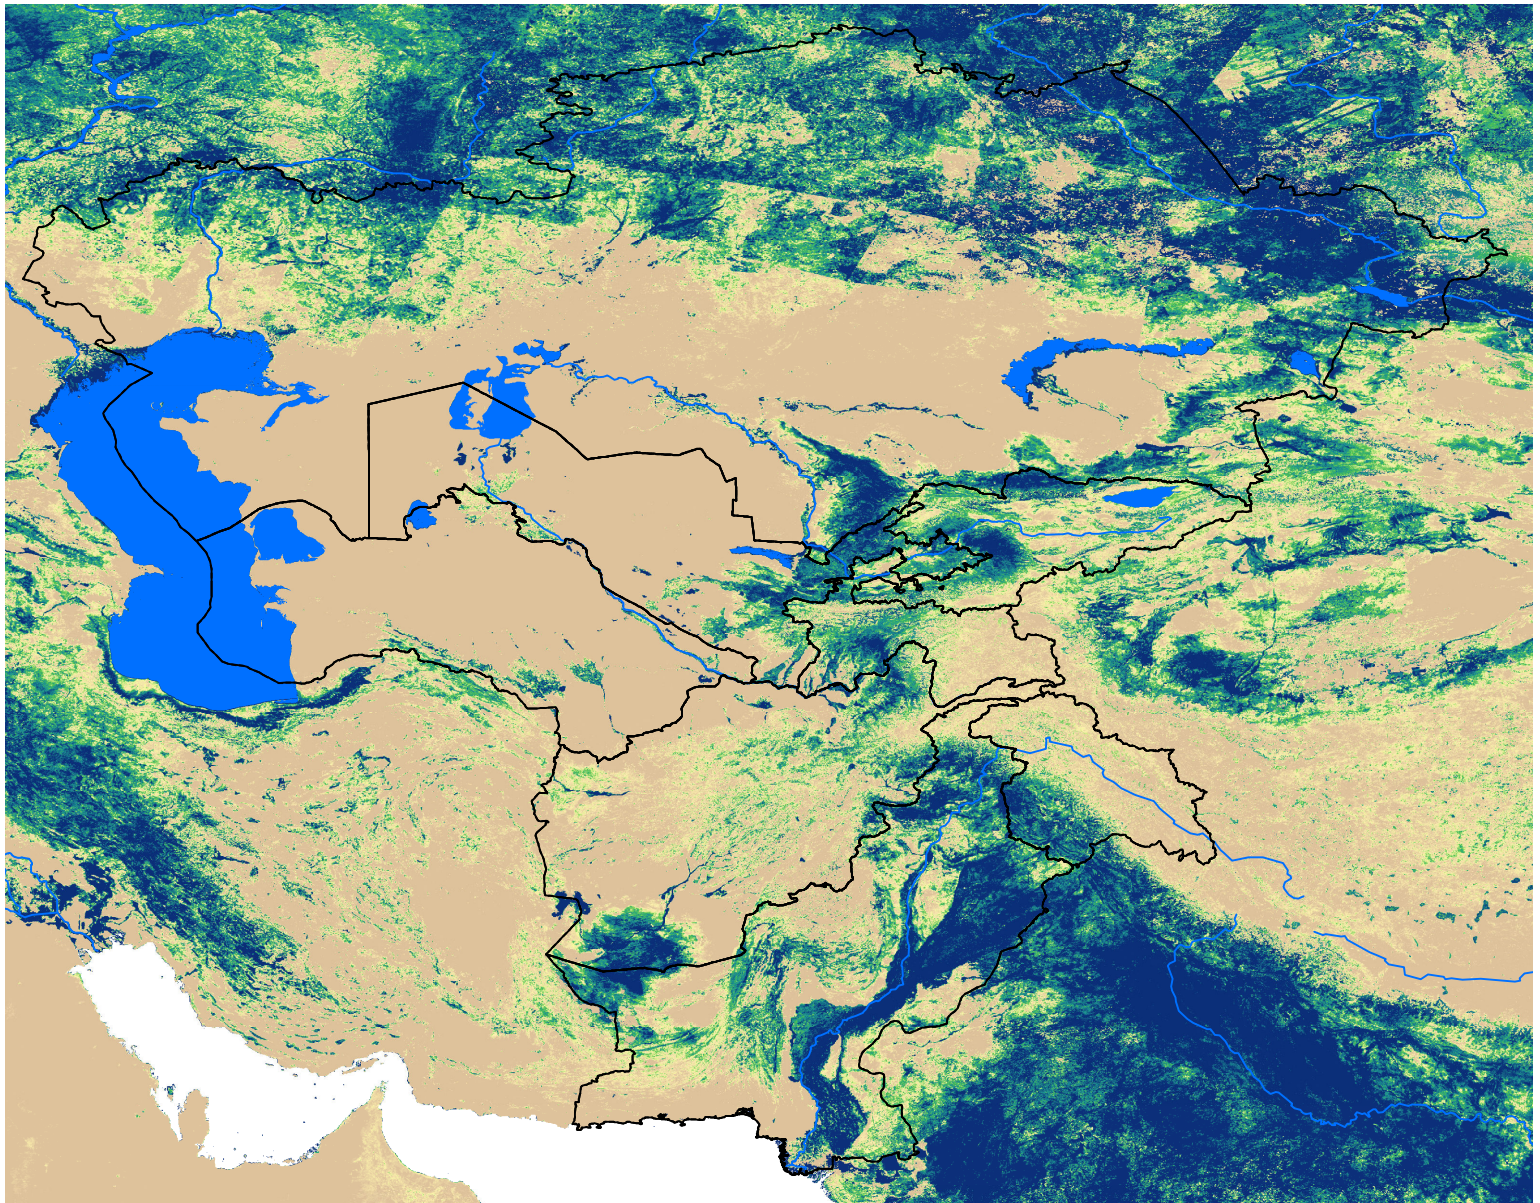

Central Asia SSEBop Actual ET

May Dekad 3, 2007

ETa (mm)