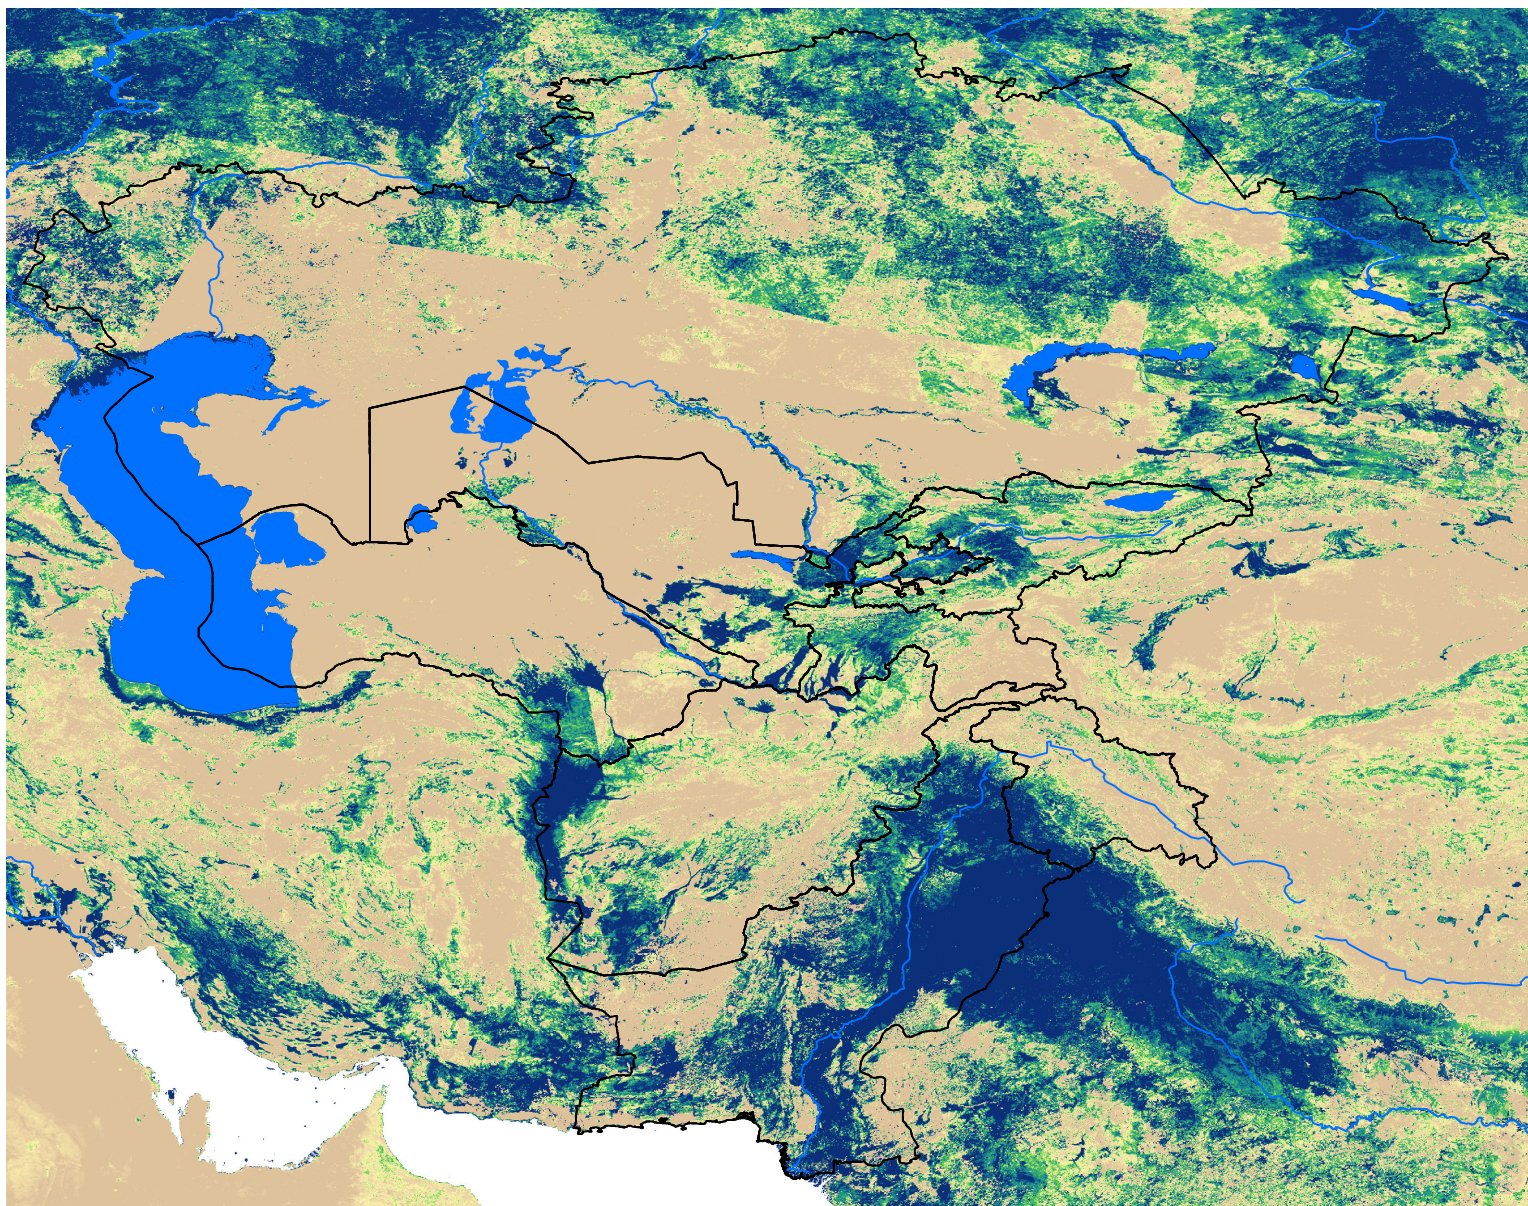

Central Asia SSEBop Actual ET

Jun Dekad 3, 2007

ETa (mm)