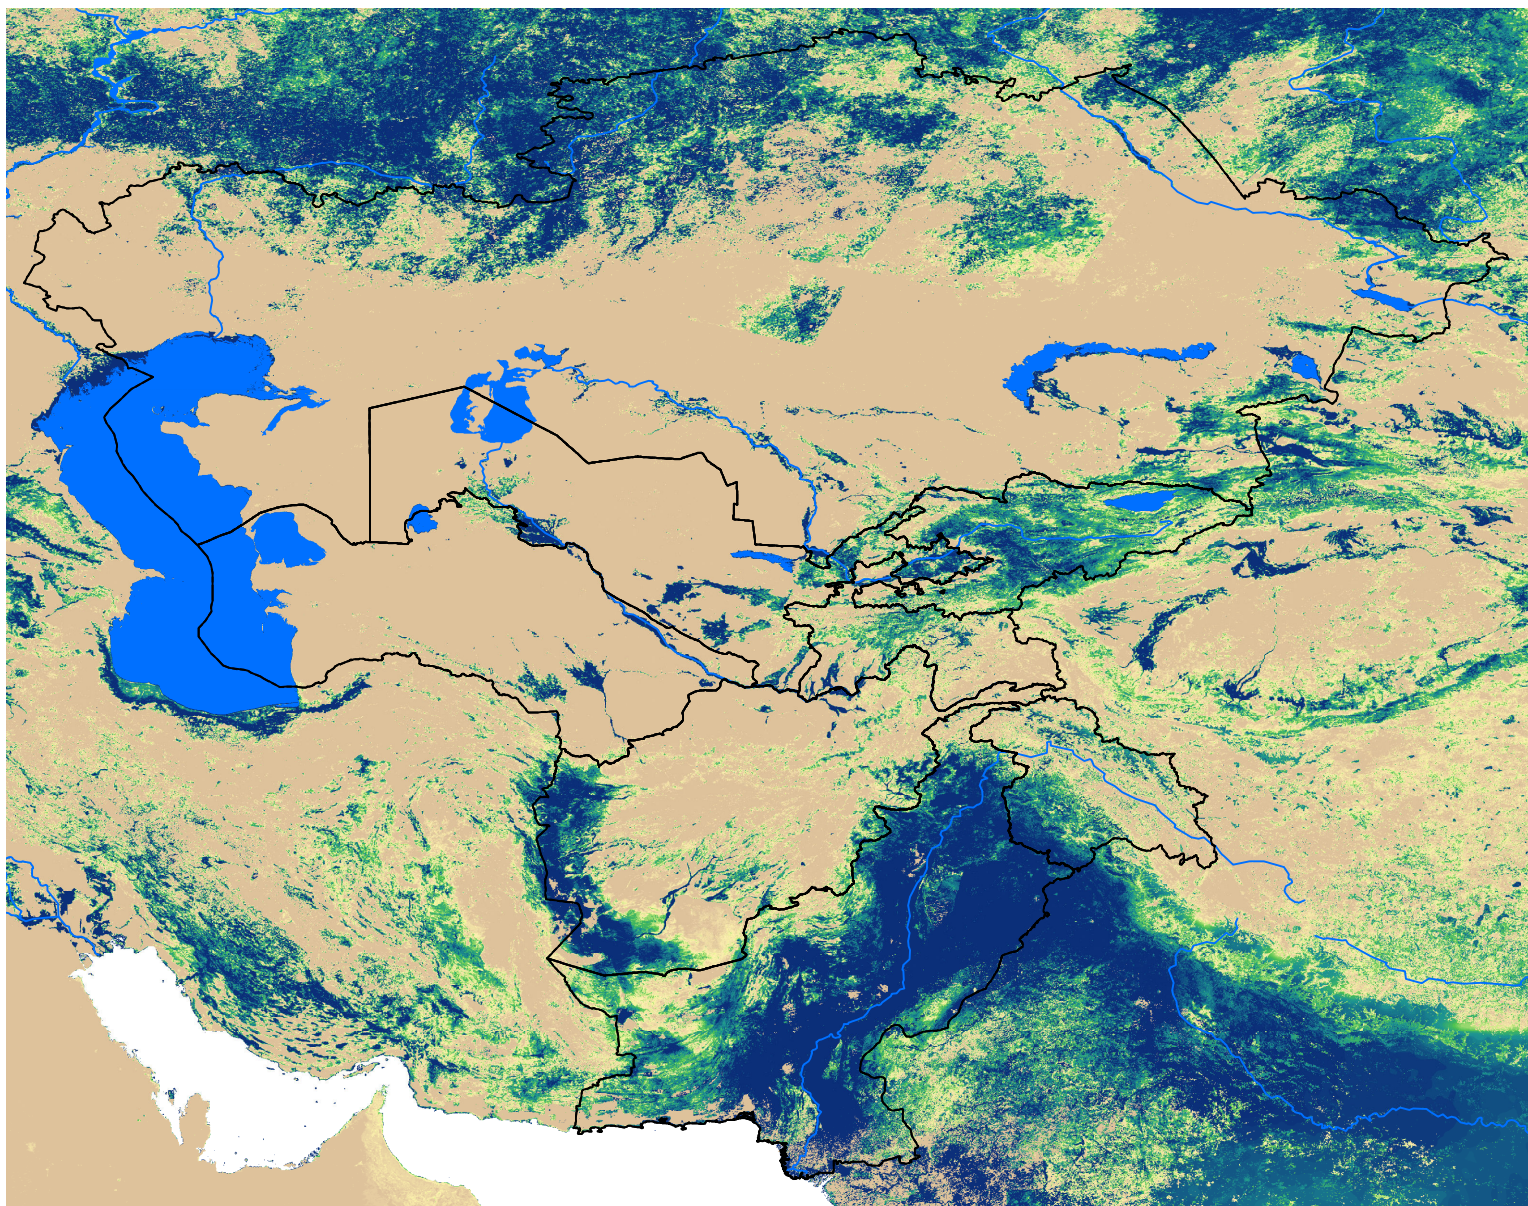

# Central Asia SSEBop Actual ET

Jul Dekad 3, 2007

ETa (mm)