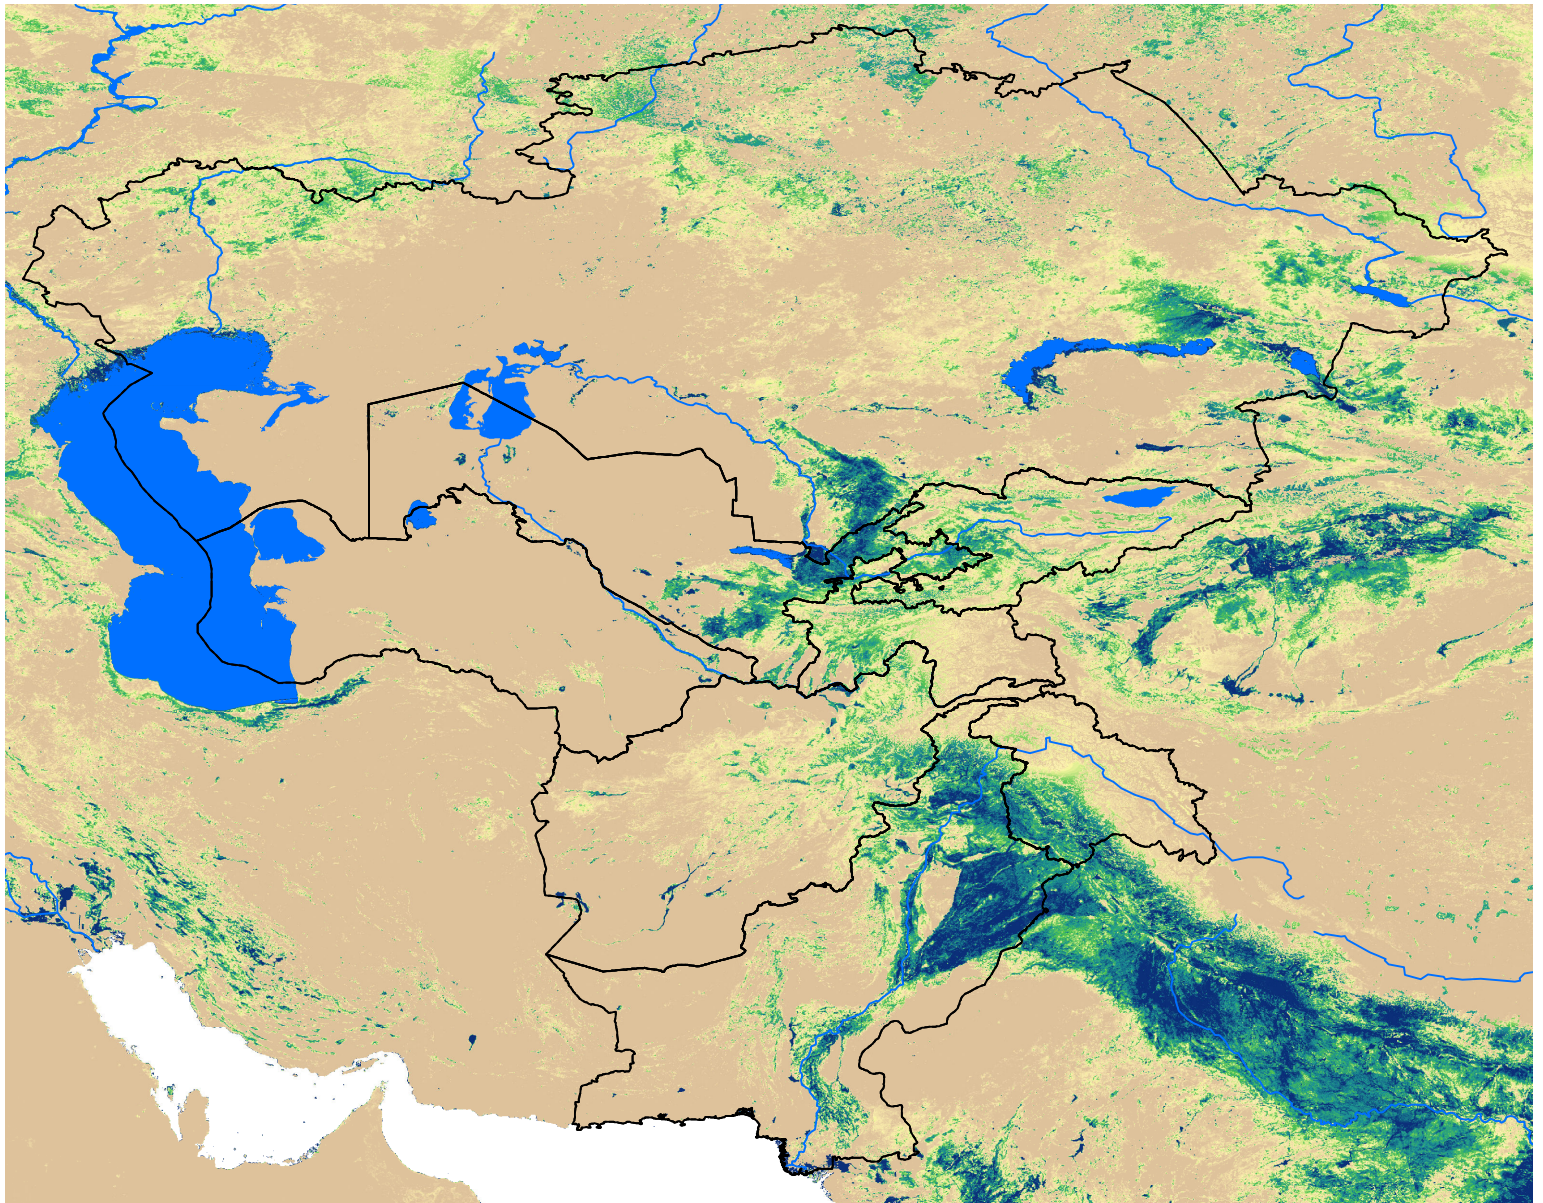

Central Asia SSEBop Actual ET

Apr Dekad 3, 2008

ETa (mm)