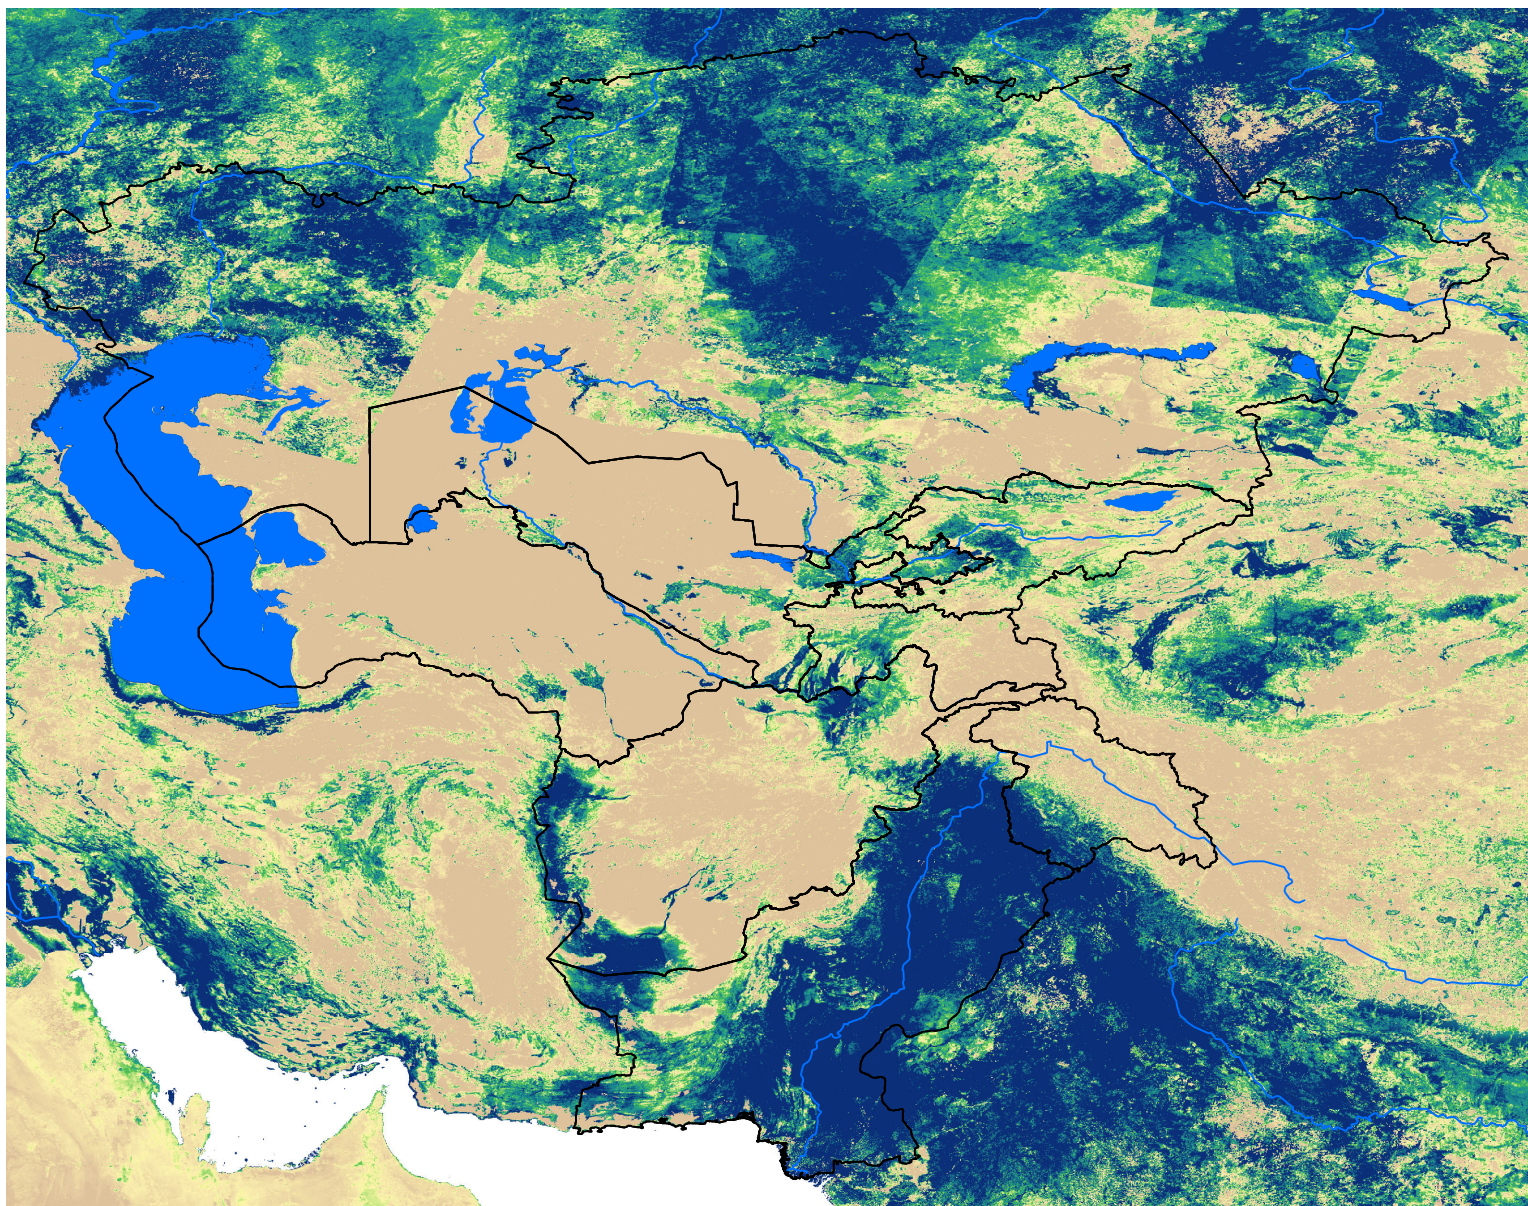

Central Asia SSEBop Actual ET

Jun Dekad 2, 2008

ETa (mm)