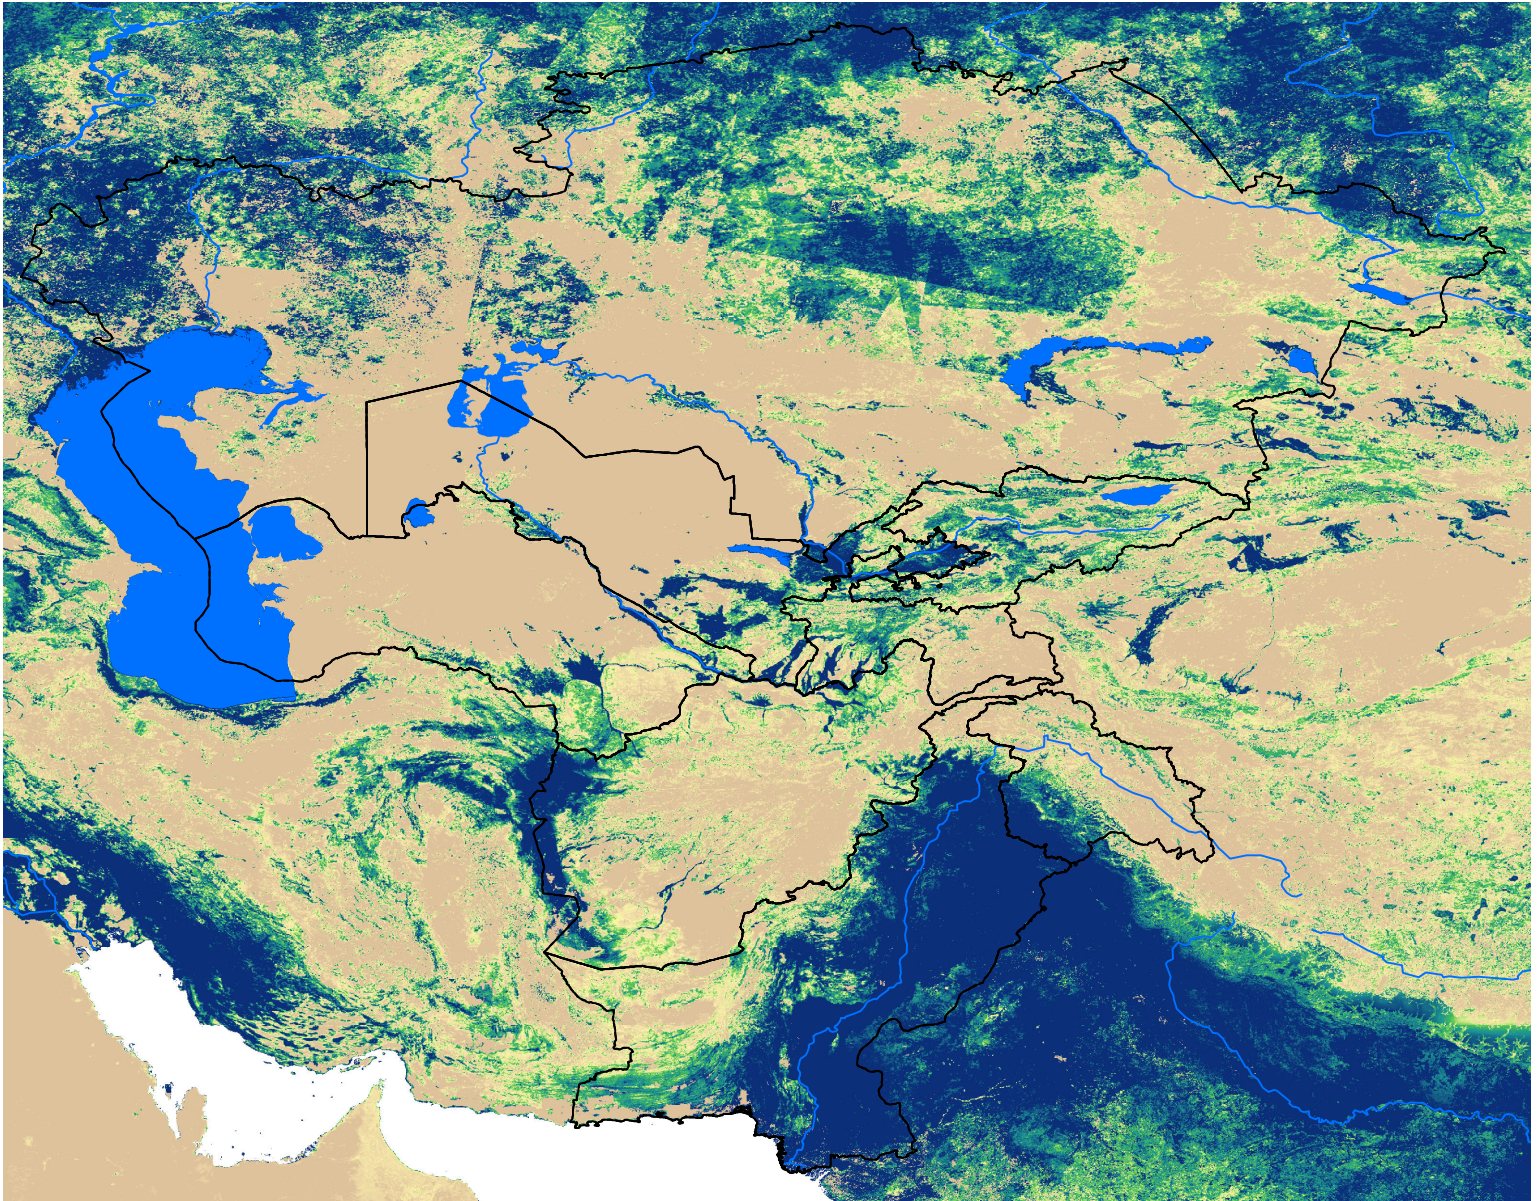

Central Asia SSEBop Actual ET

Jul Dekad 1, 2008

ETa (mm)