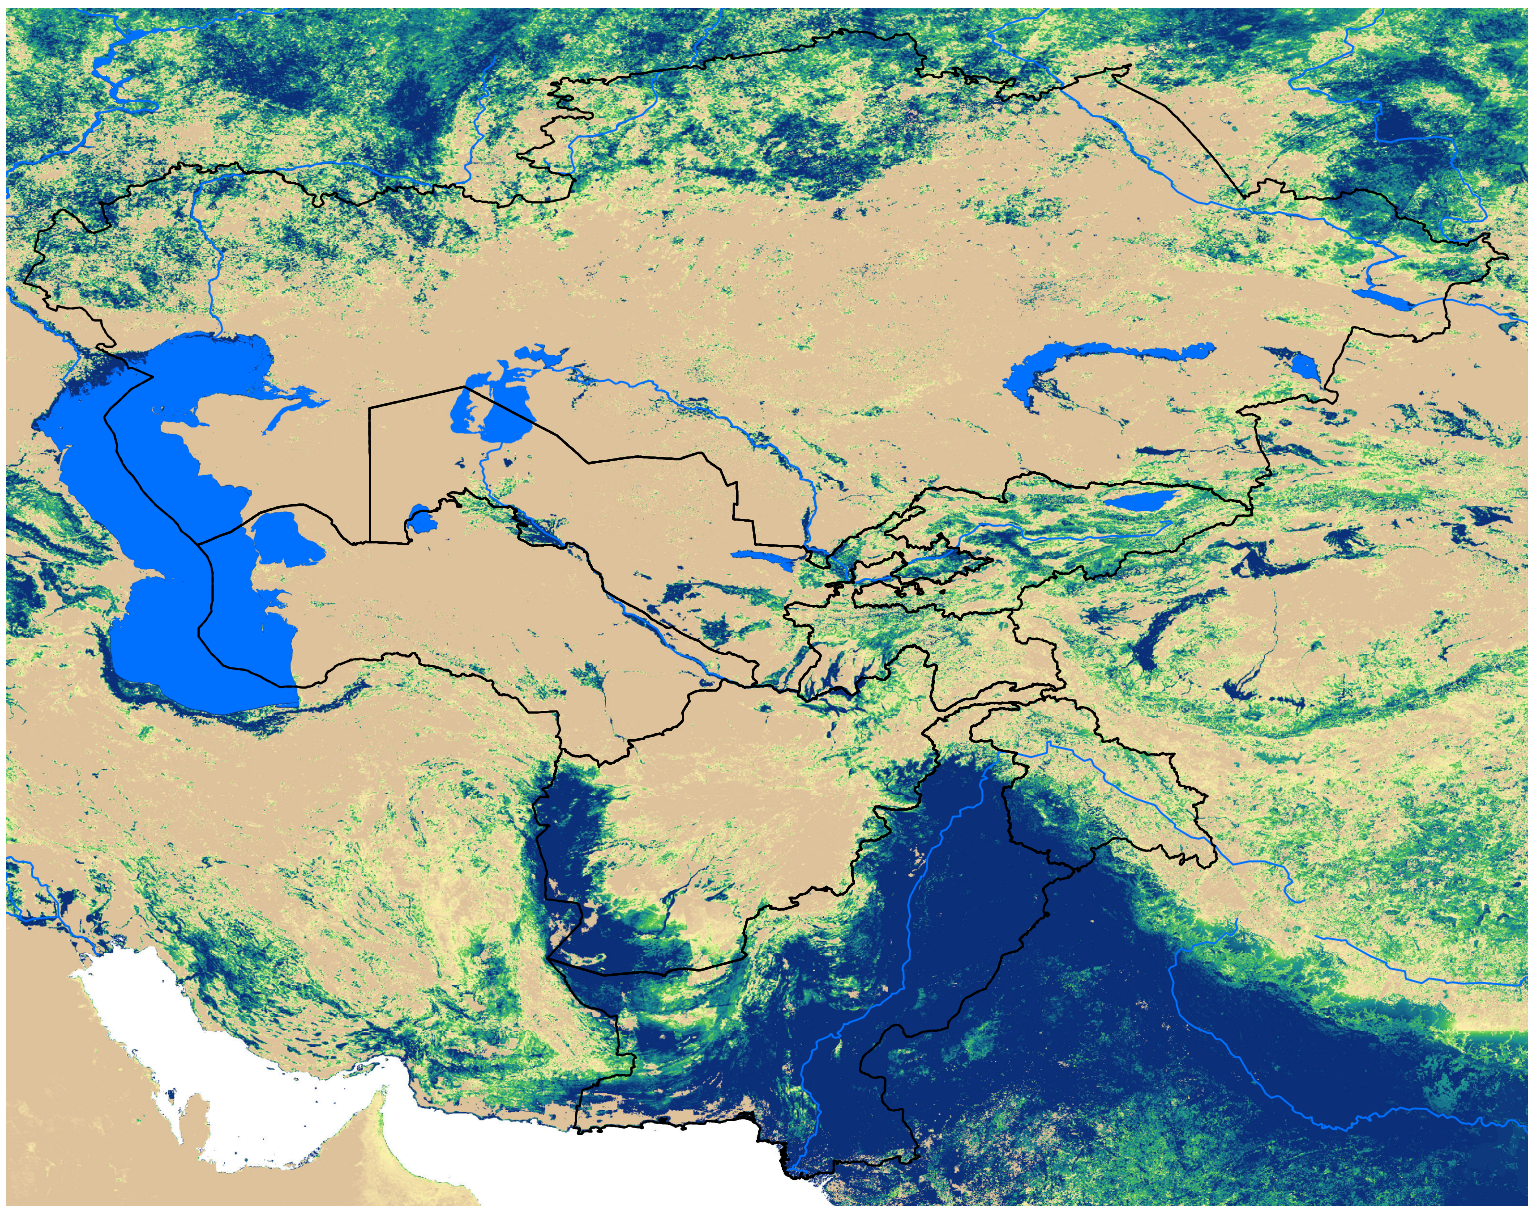

Central Asia SSEBop Actual ET

Jul Dekad 2, 2008

ETa (mm)