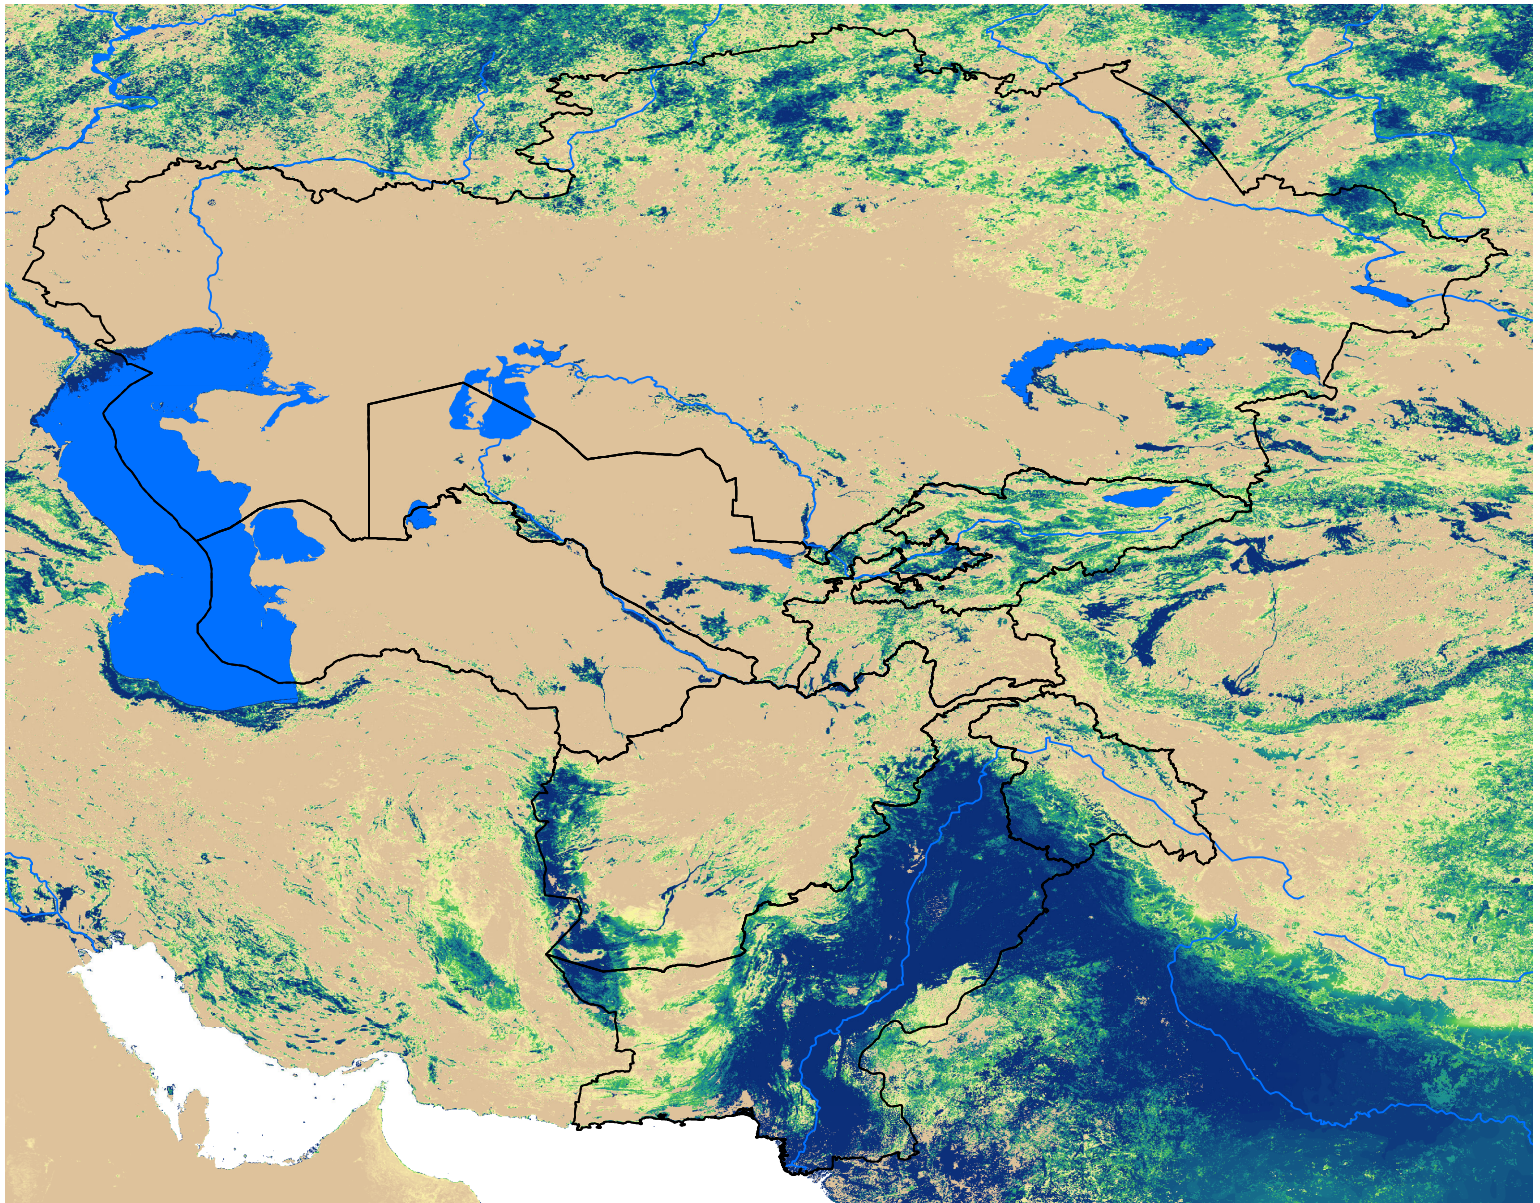

Central Asia SSEBop Actual ET

Jul Dekad 3, 2008

ETa (mm)