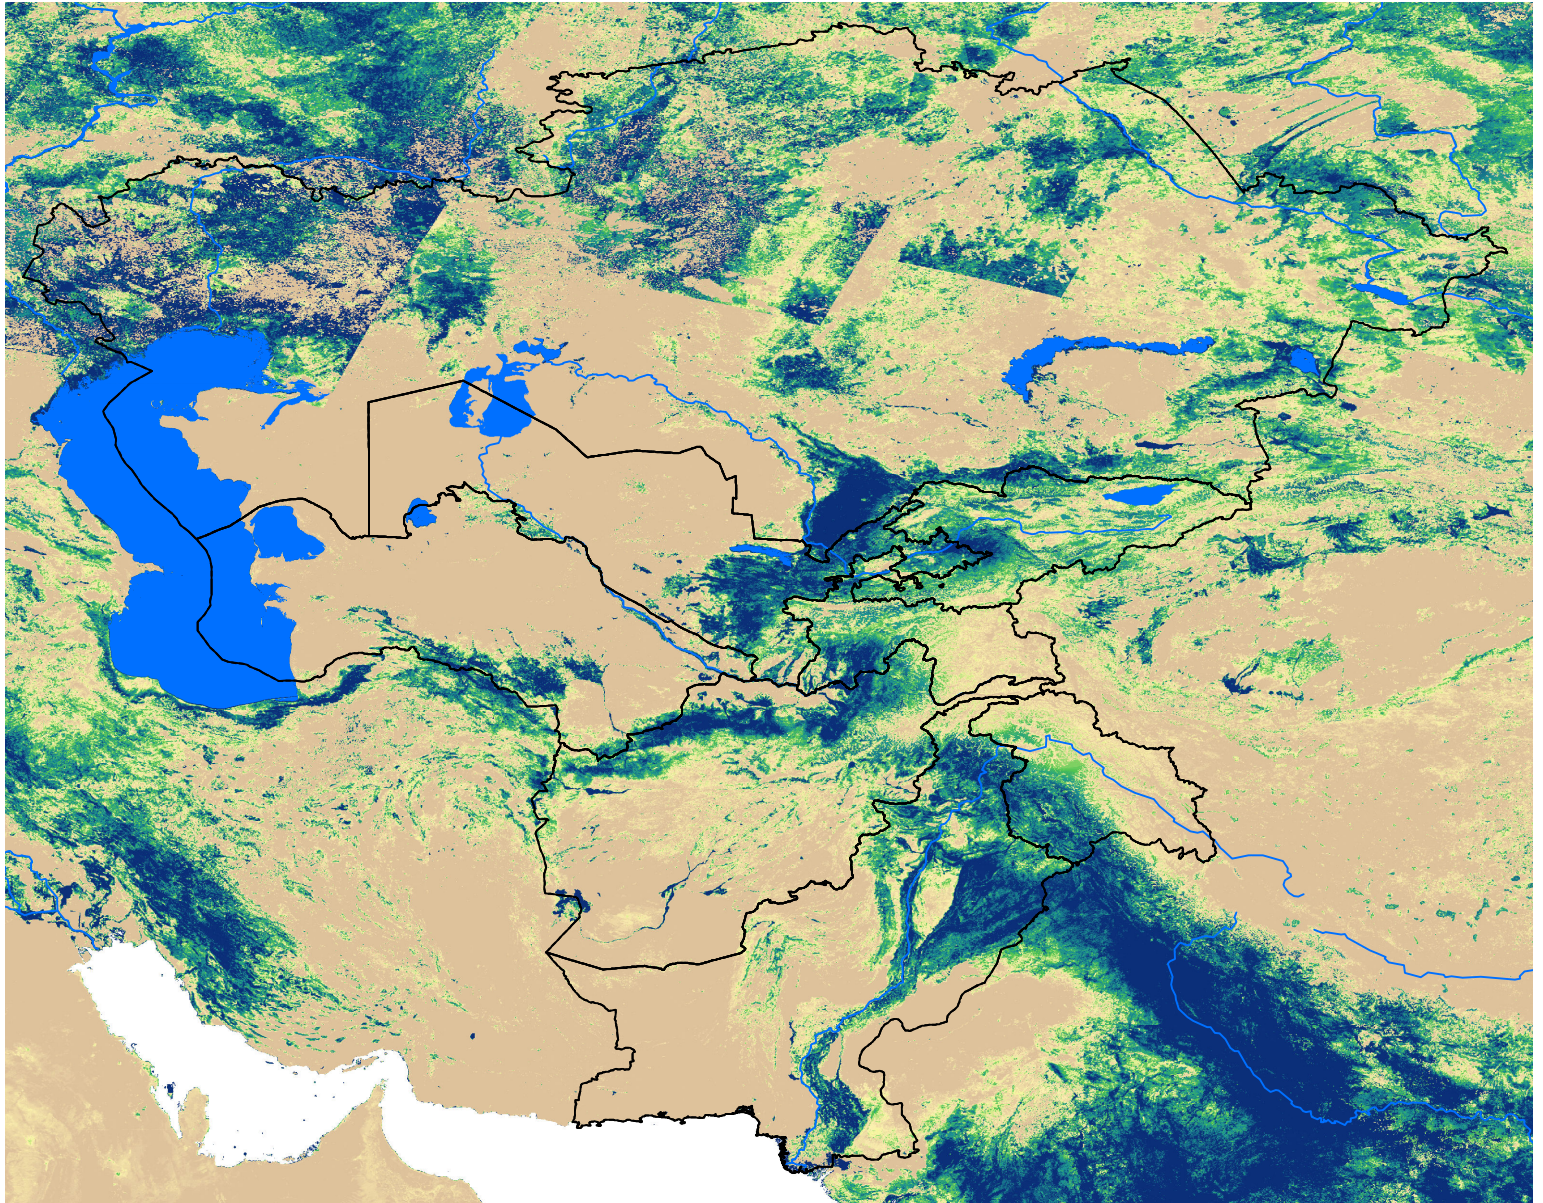

Central Asia SSEBop Actual ET

May Dekad 2, 2009

ETa (mm)