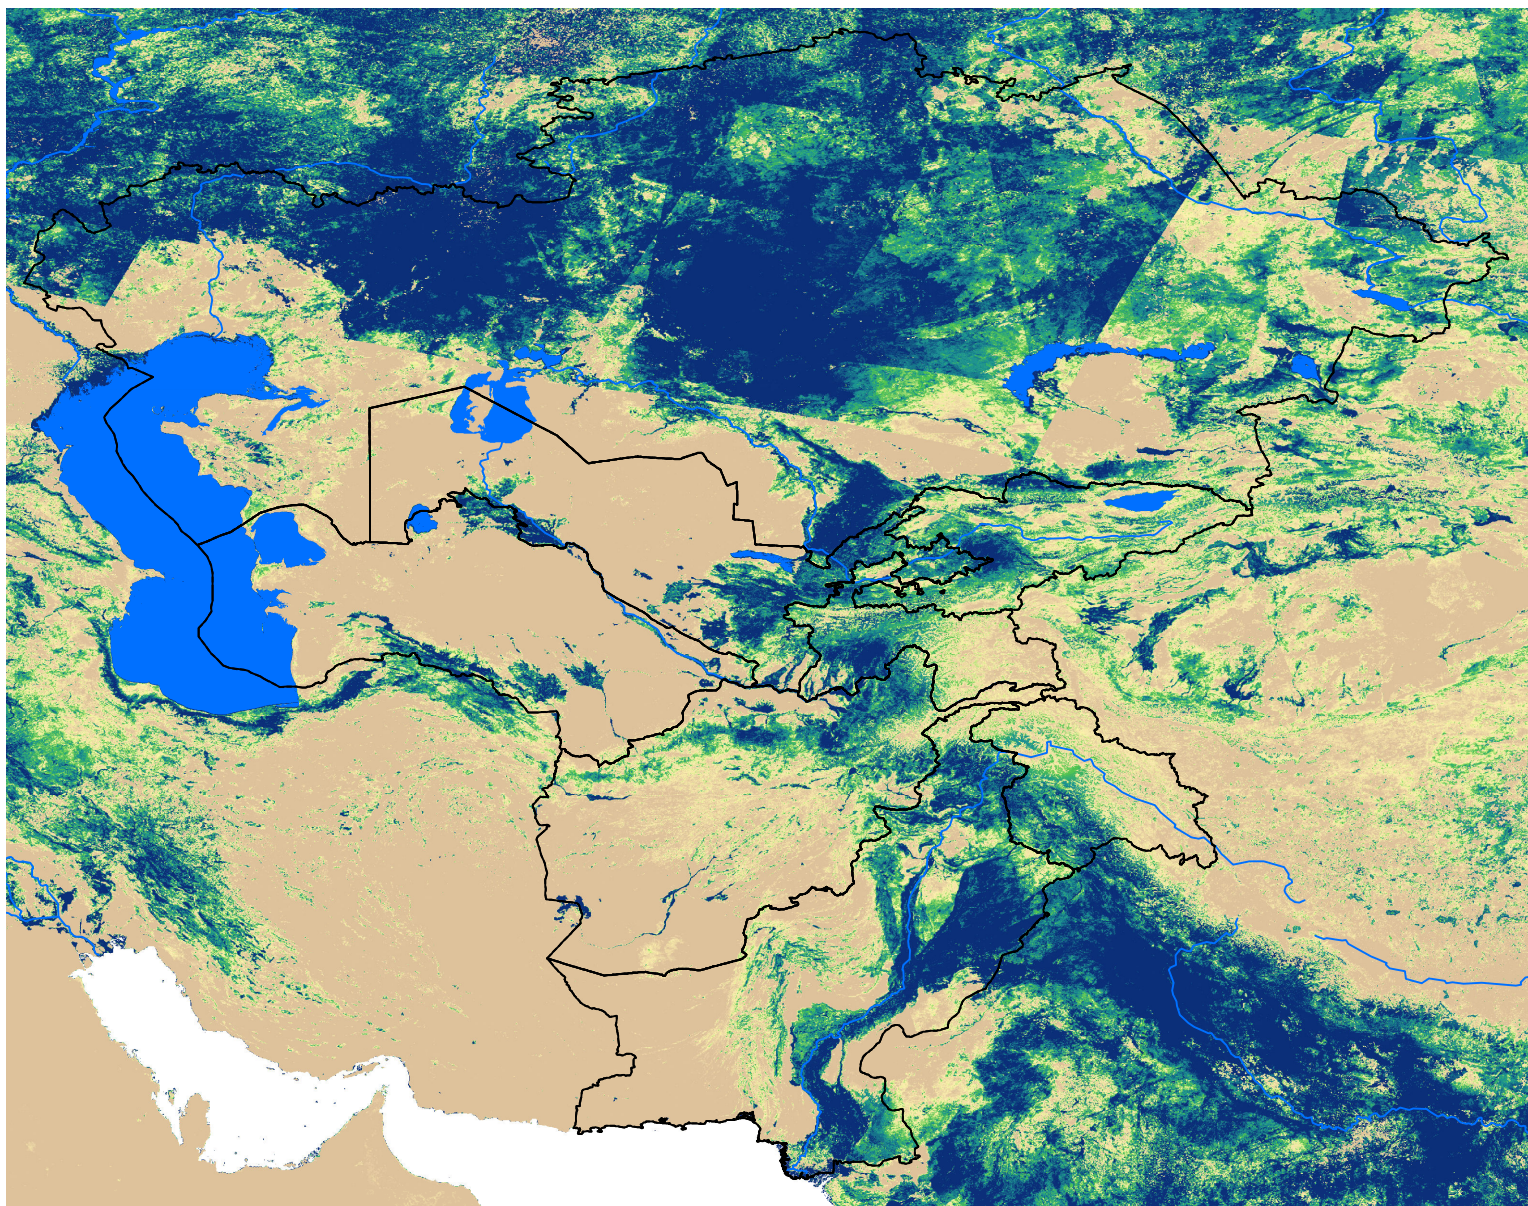

Central Asia SSEBop Actual ET

May Dekad 3, 2009

ETa (mm)