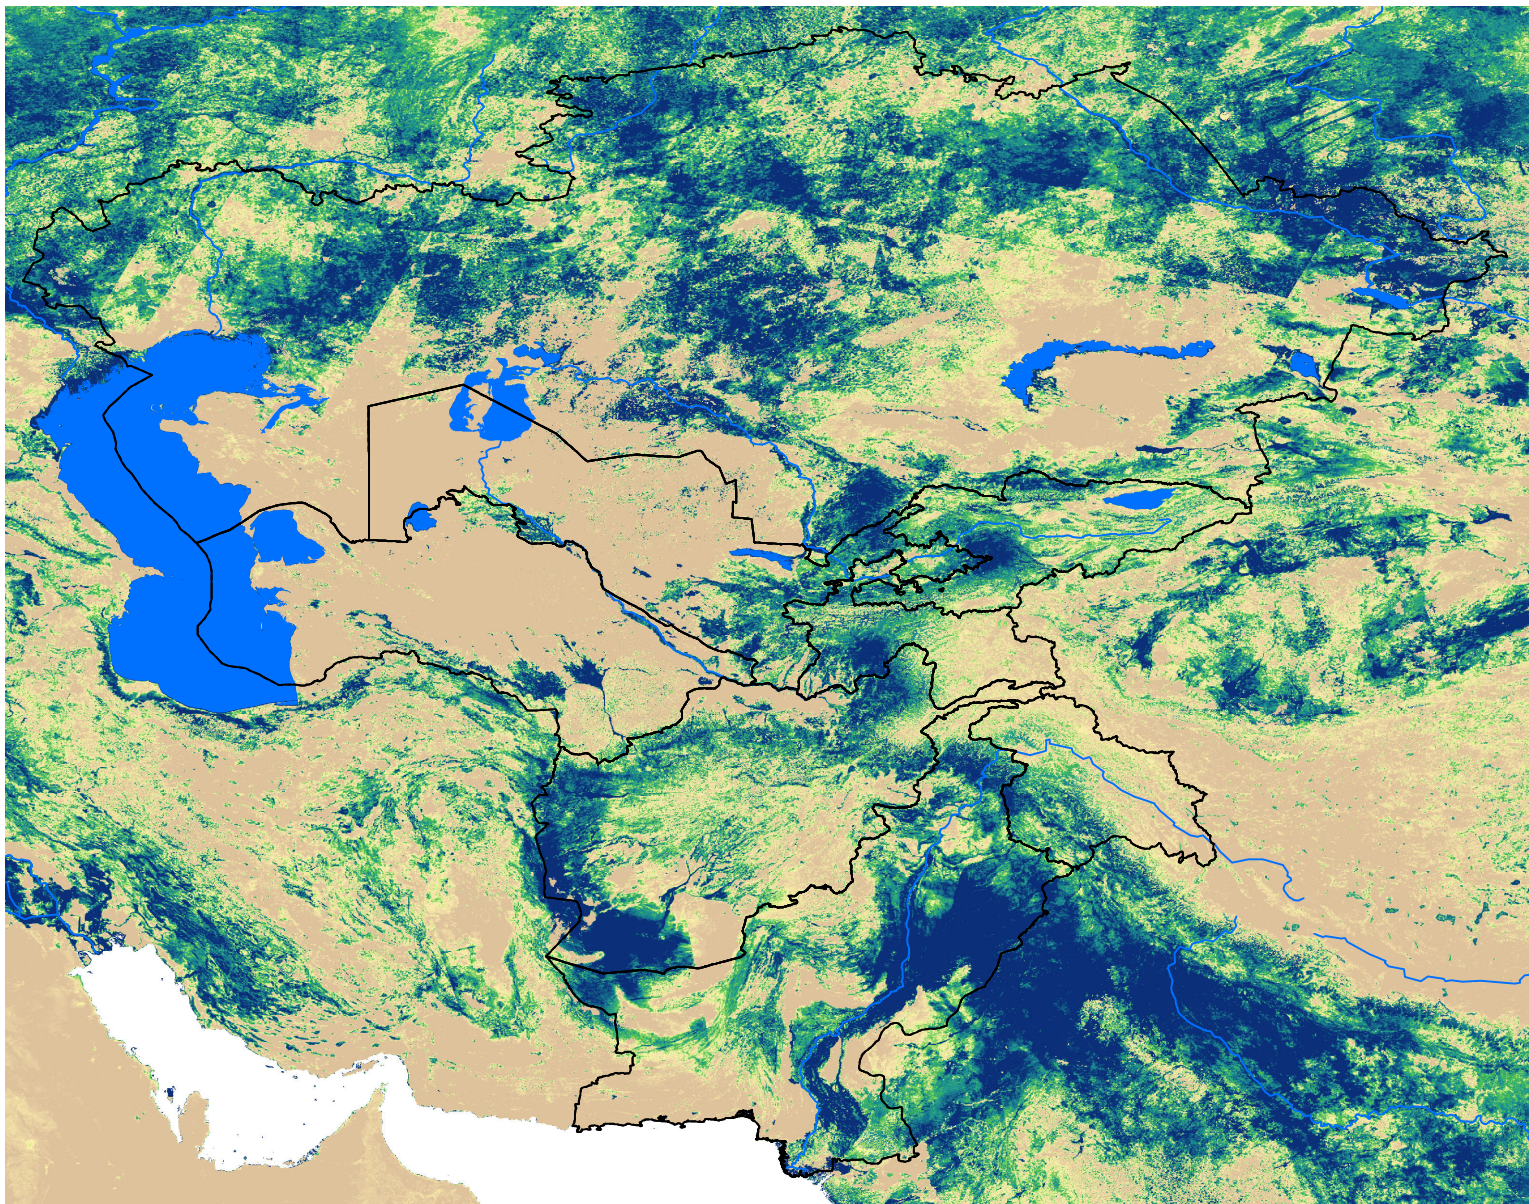

Central Asia SSEBop Actual ET

Jun Dekad 1, 2009

ETa (mm)