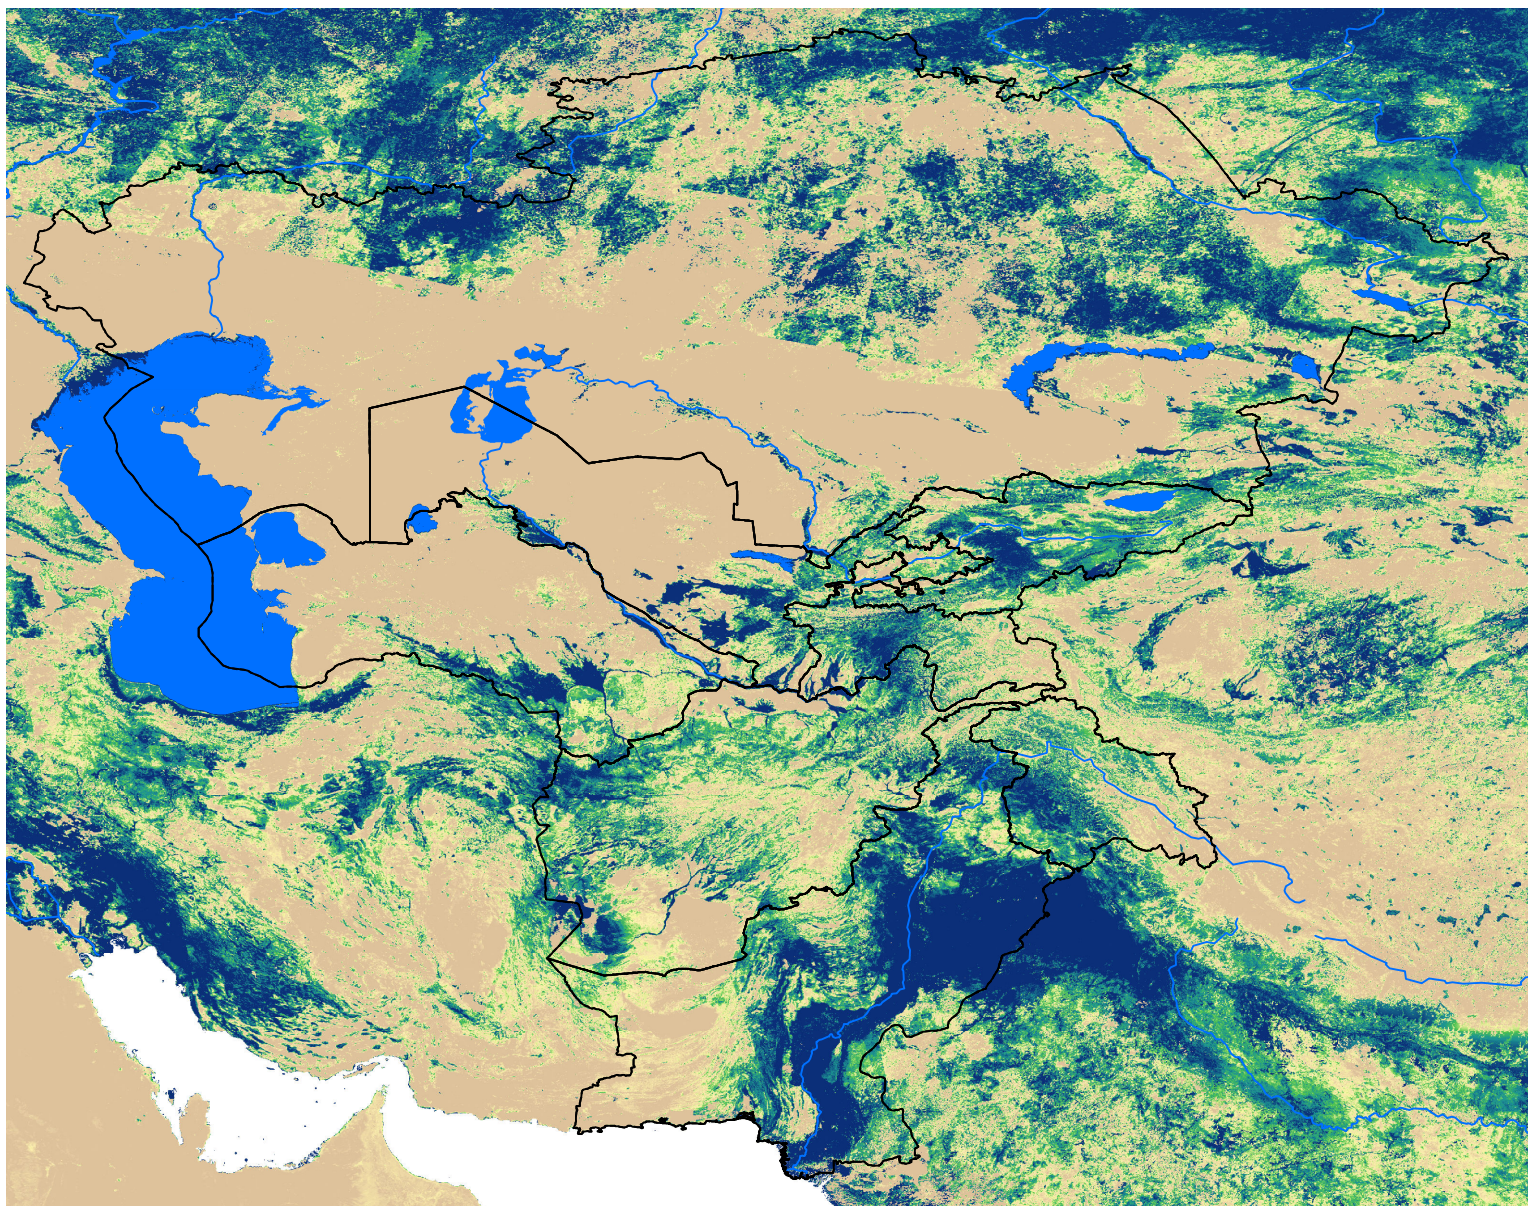

Central Asia SSEBop Actual ET

Jul Dekad 1, 2009

ETa (mm)