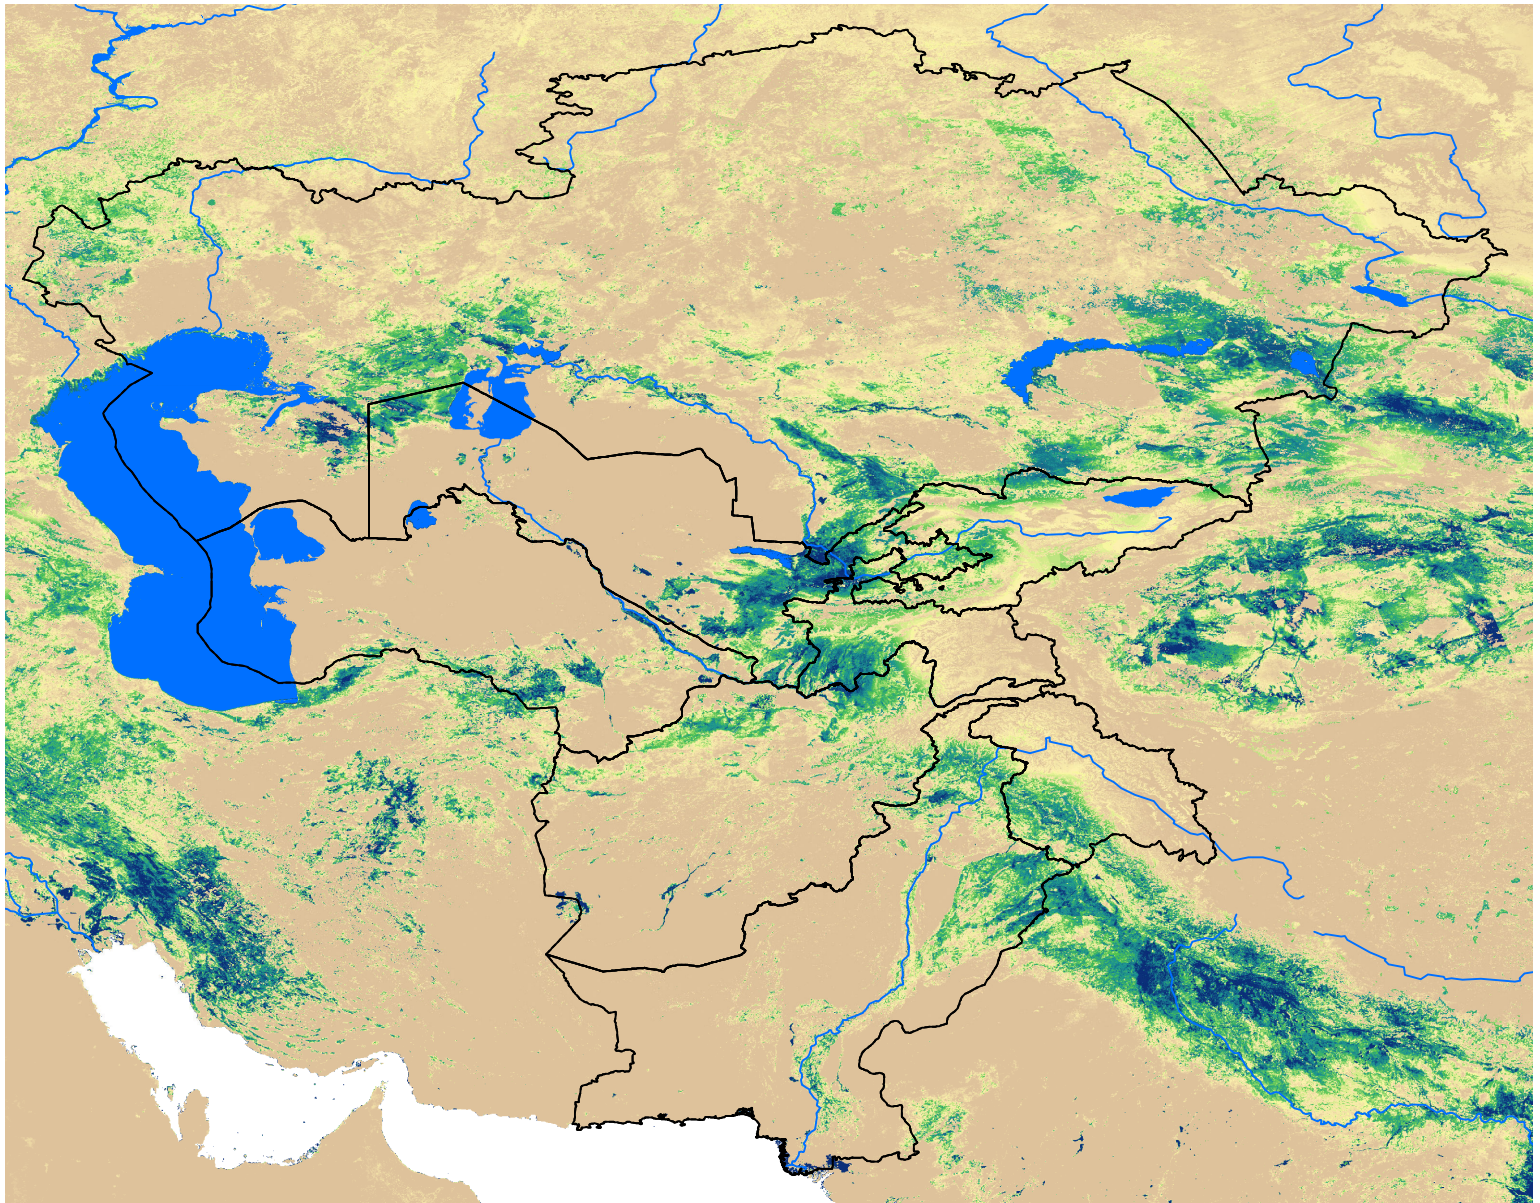

# Central Asia SSEBop Actual ET

Apr Dekad 2, 2010

ETa (mm)