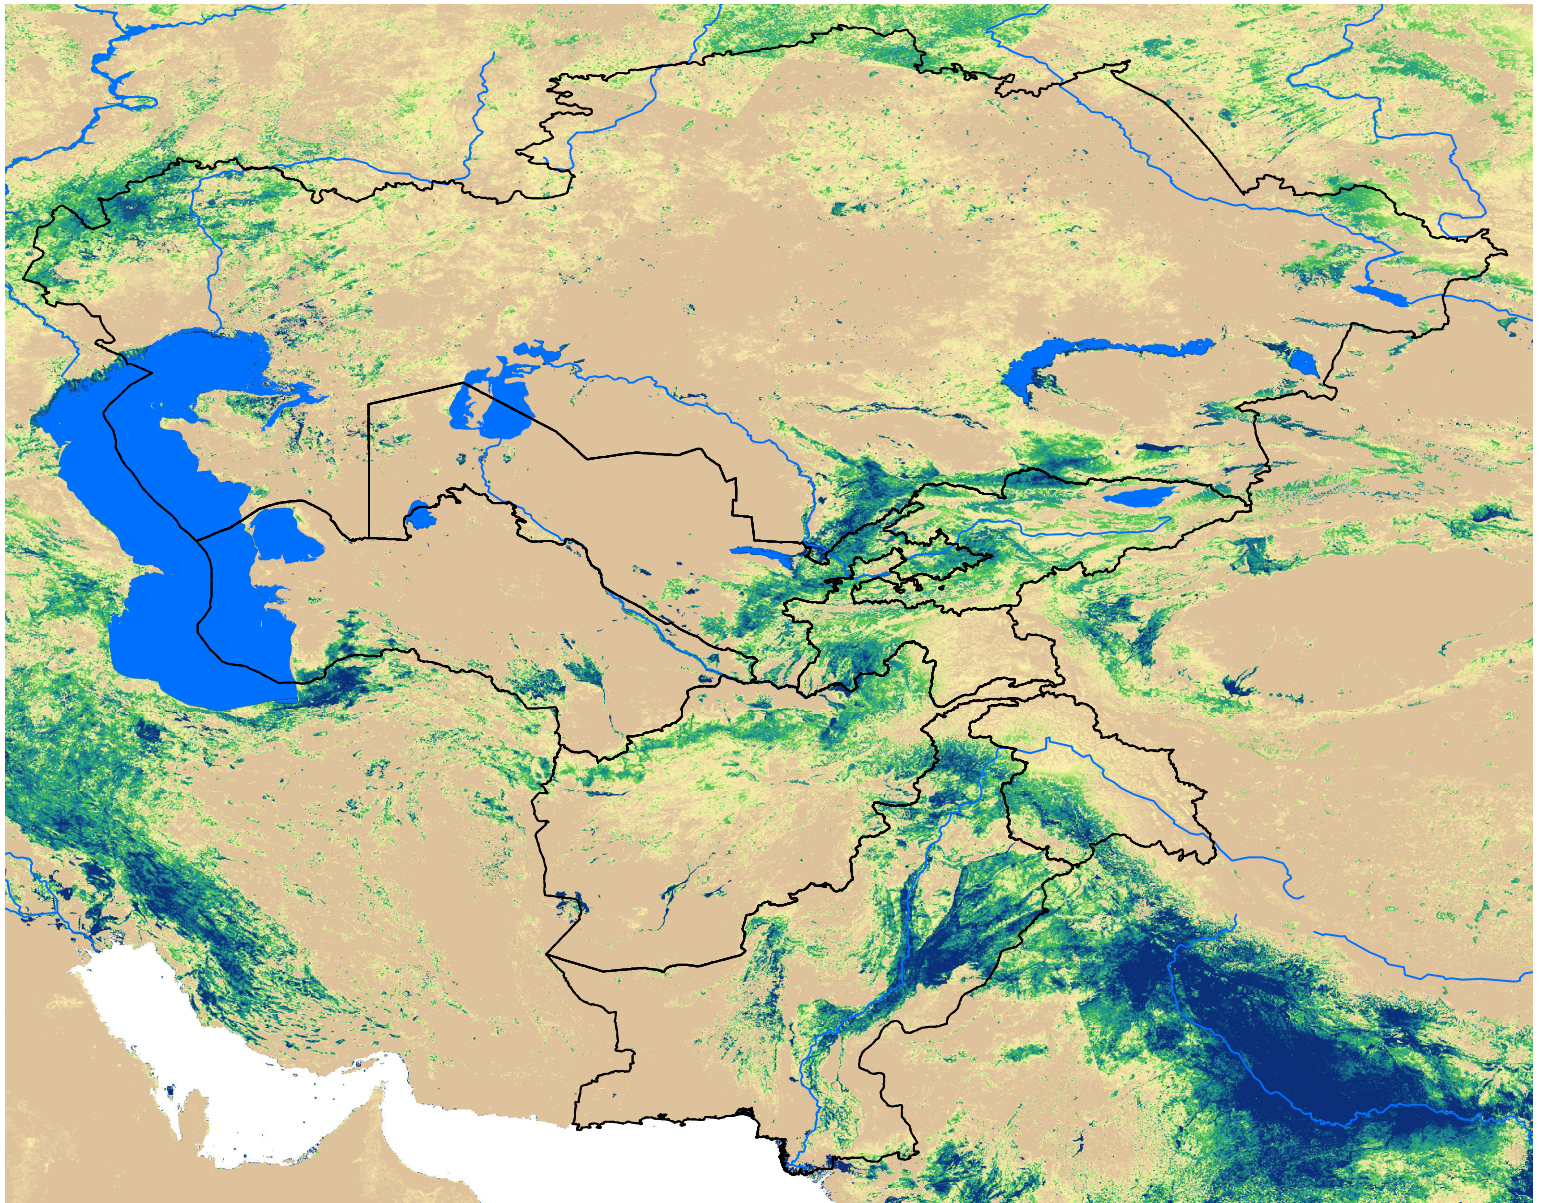

Central Asia SSEBop Actual ET

Apr Dekad 3, 2010

ETa (mm)