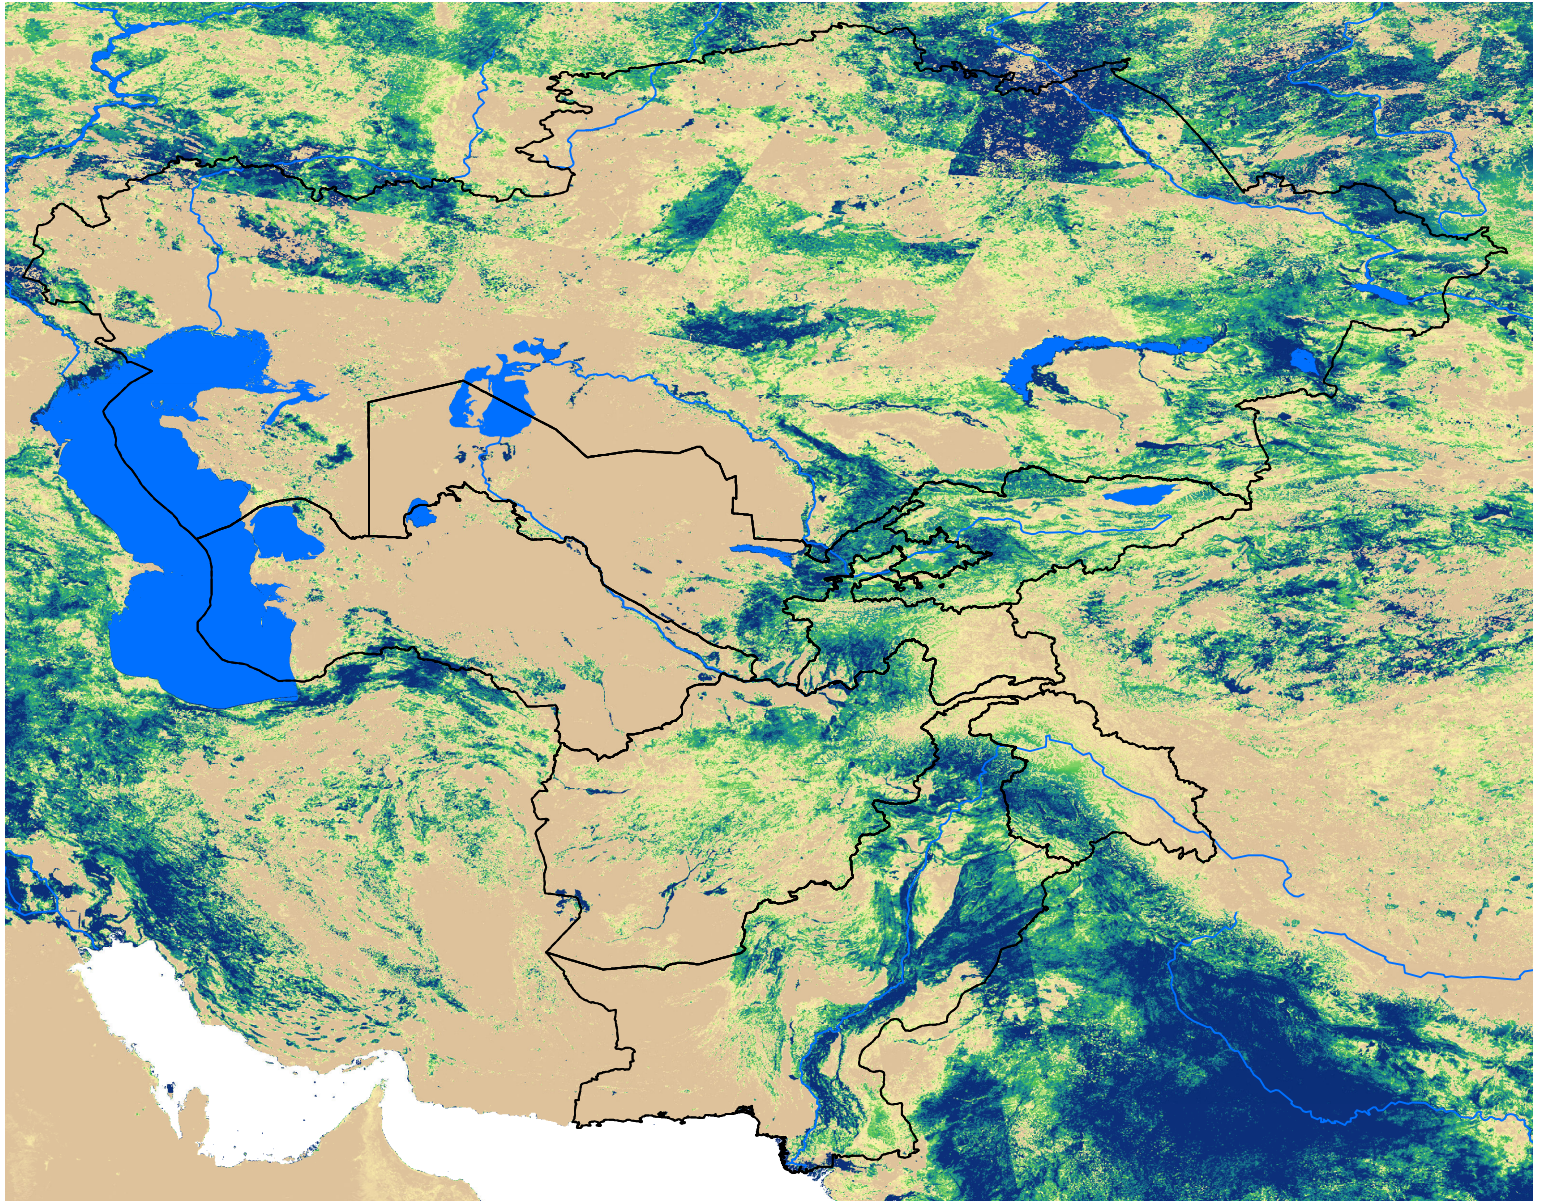

Central Asia SSEBop Actual ET

May Dekad 2, 2010

ETa (mm)