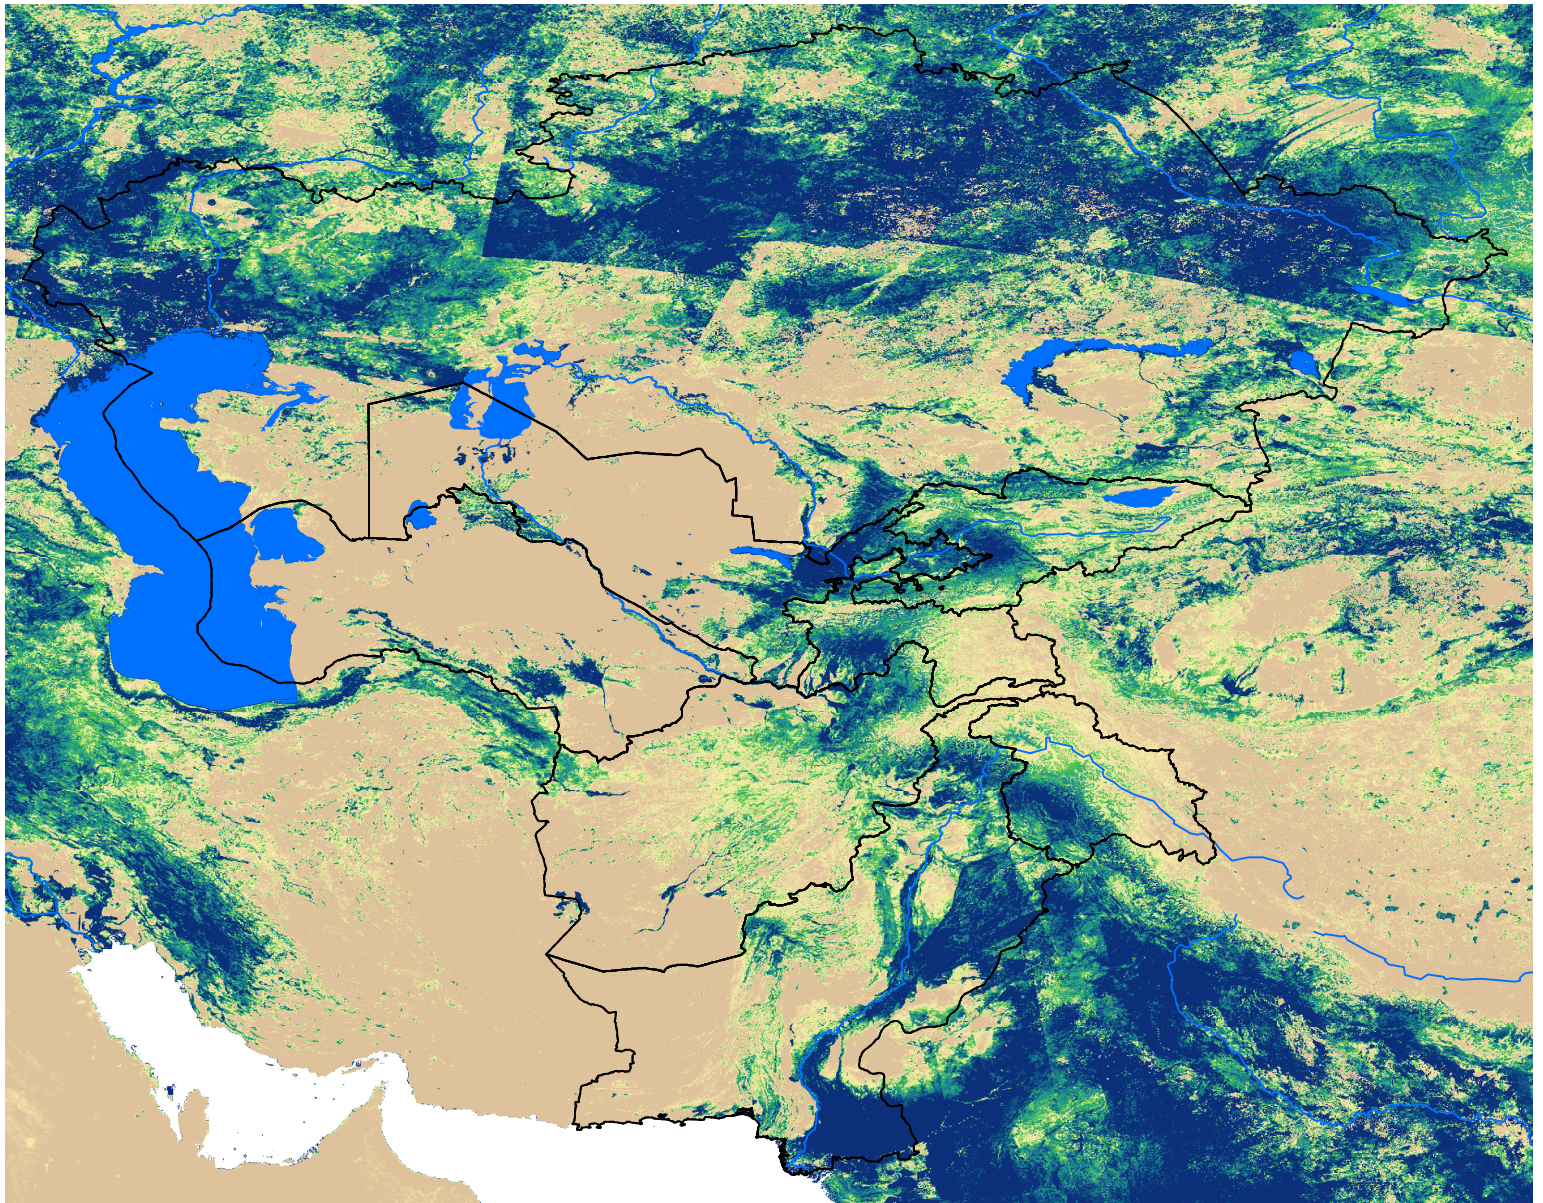

Central Asia SSEBop Actual ET

May Dekad 3, 2010

ETa (mm)