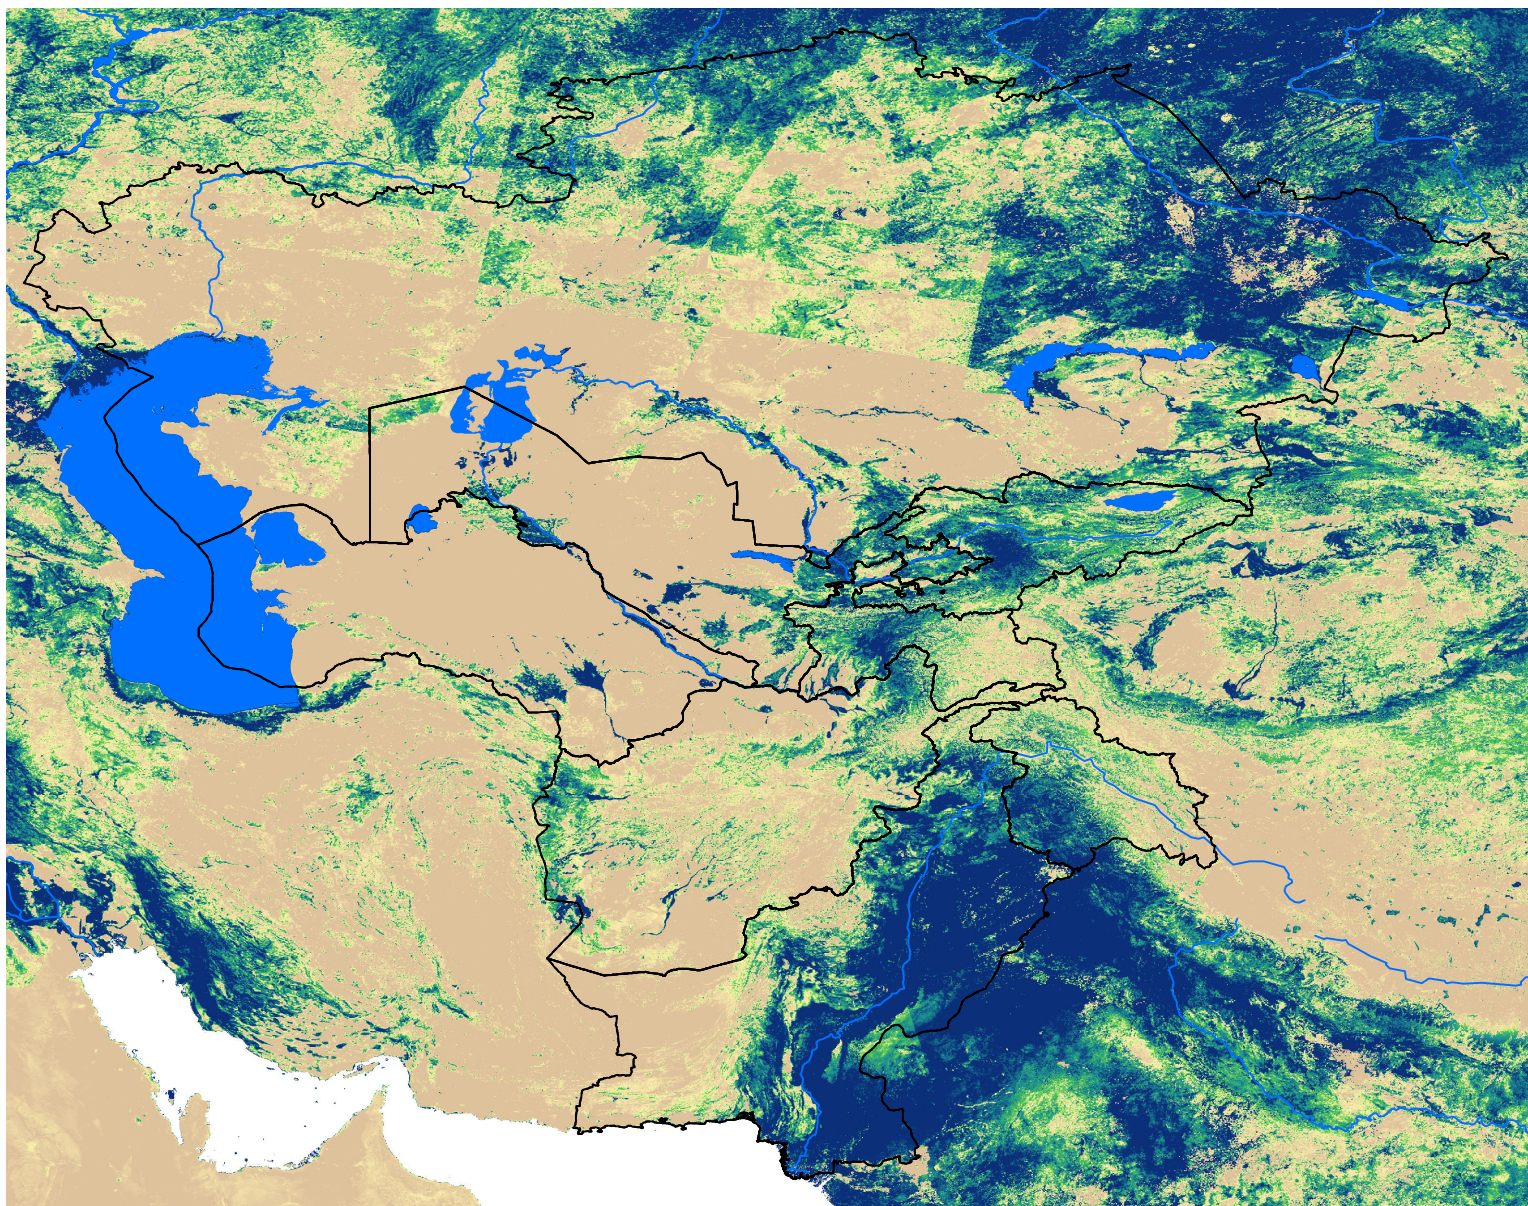

Central Asia SSEBop Actual ET

Jun Dekad 3, 2010

ETa (mm)