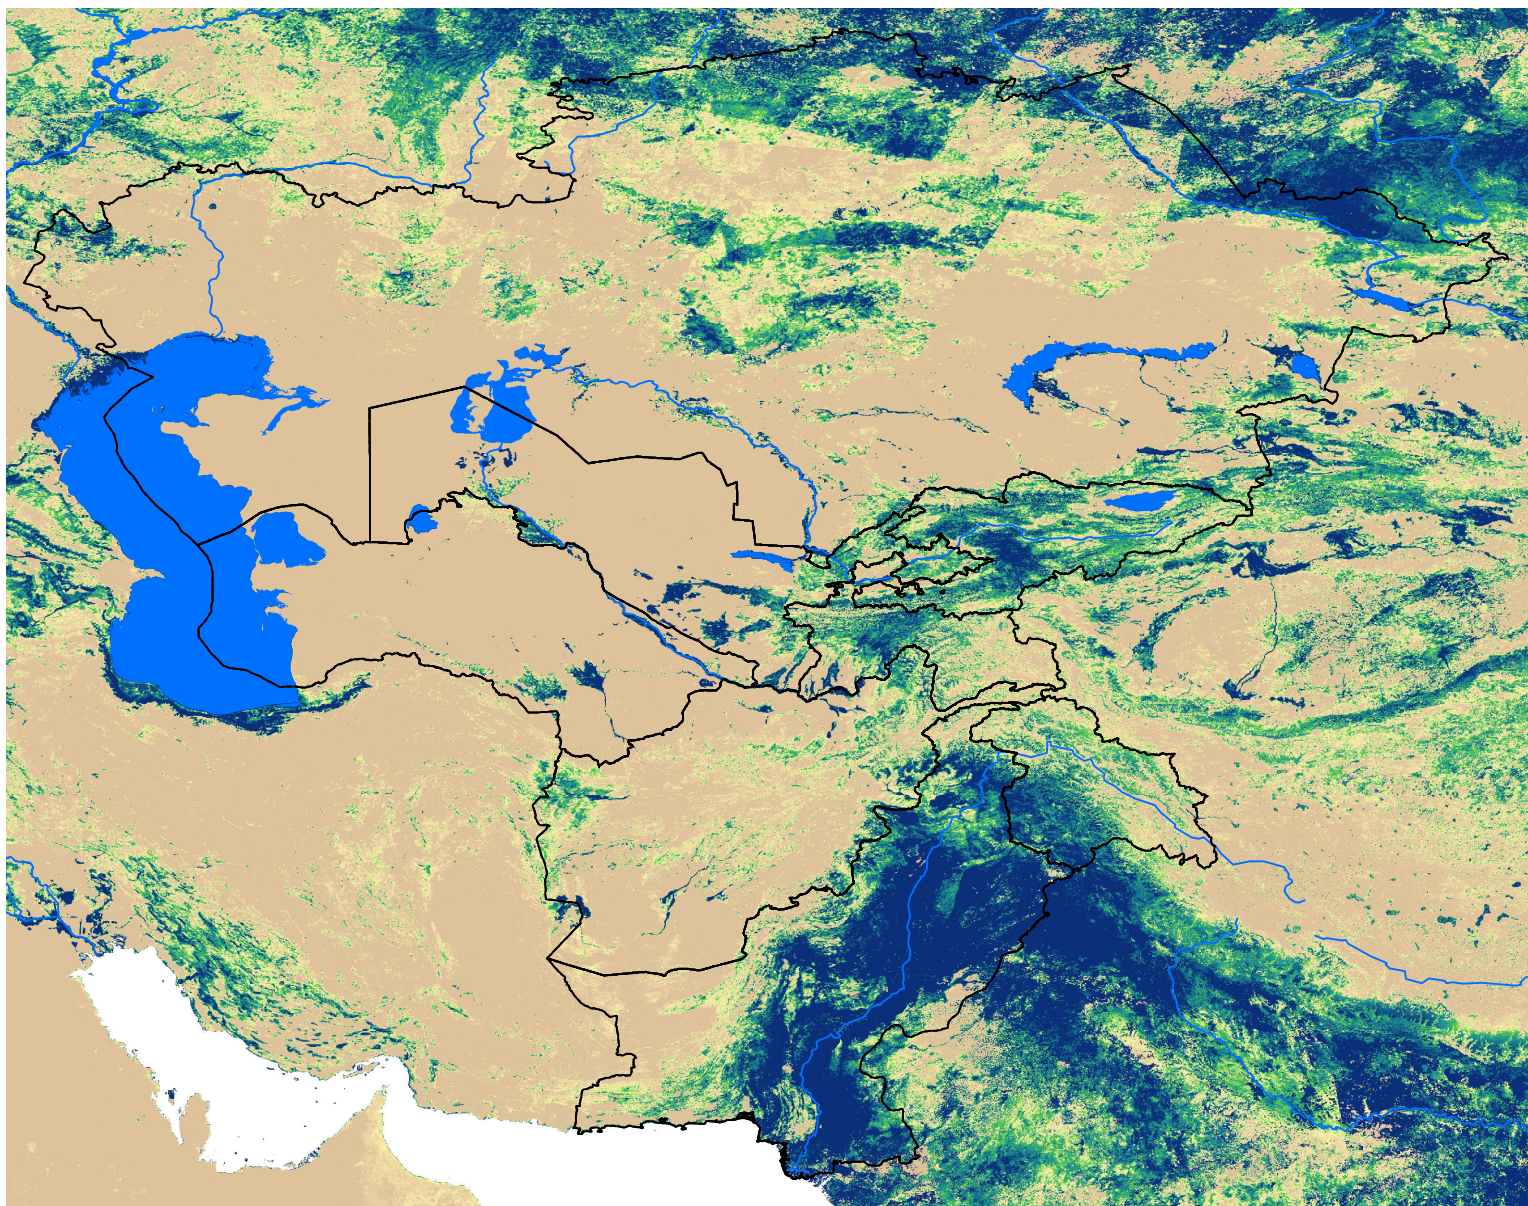

Central Asia SSEBop Actual ET

Jul Dekad 1, 2010

ETa (mm)