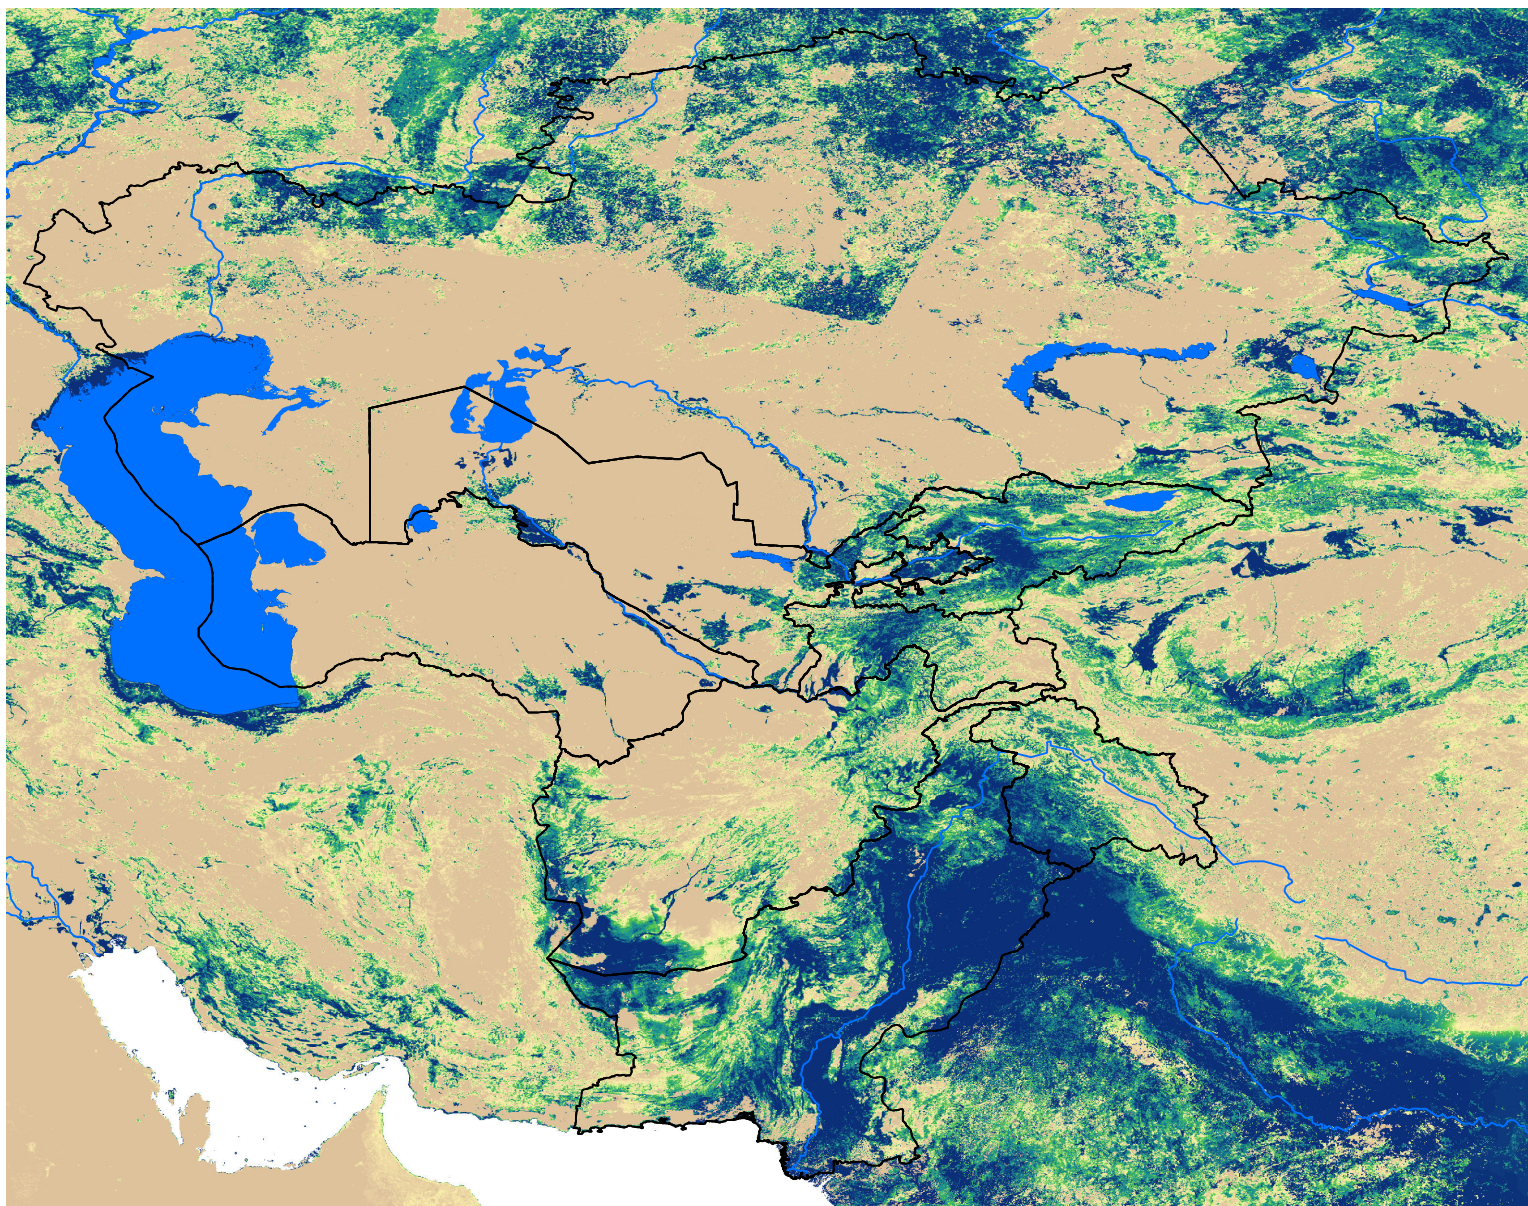

Central Asia SSEBop Actual ET

Jul Dekad 2, 2010

ETa (mm)