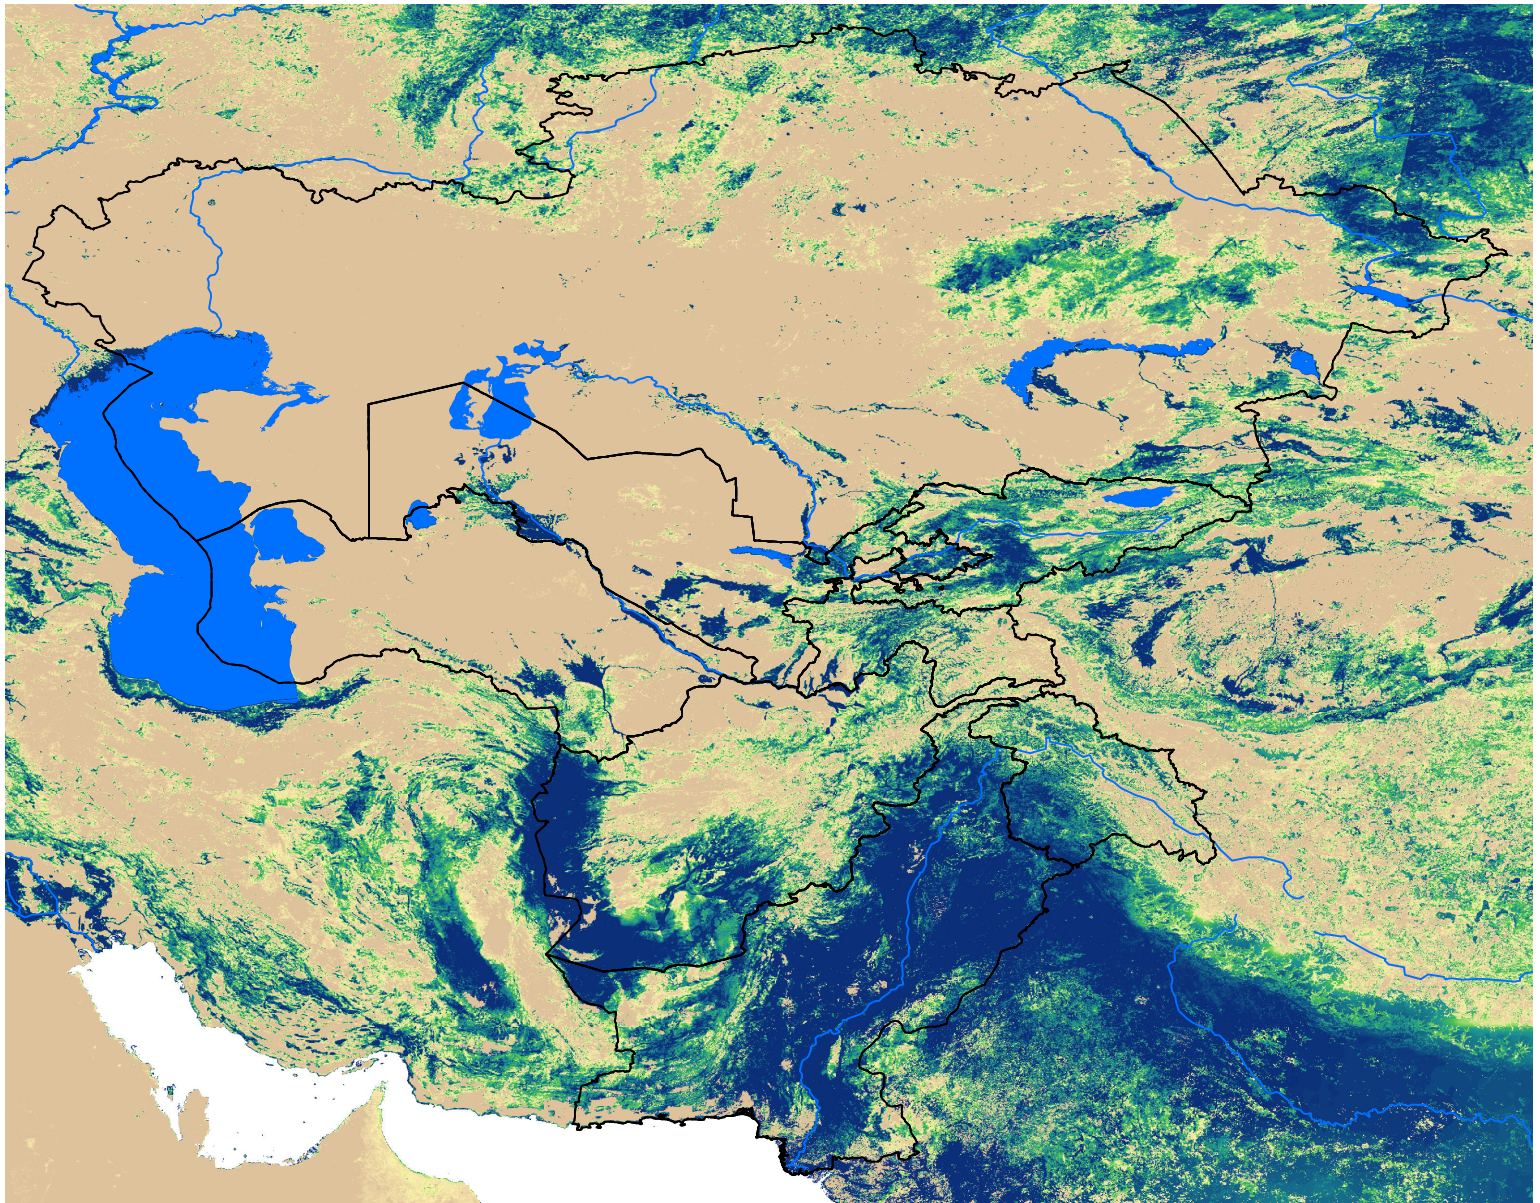

# Central Asia SSEBop Actual ET

Jul Dekad 3, 2010

ETa (mm)