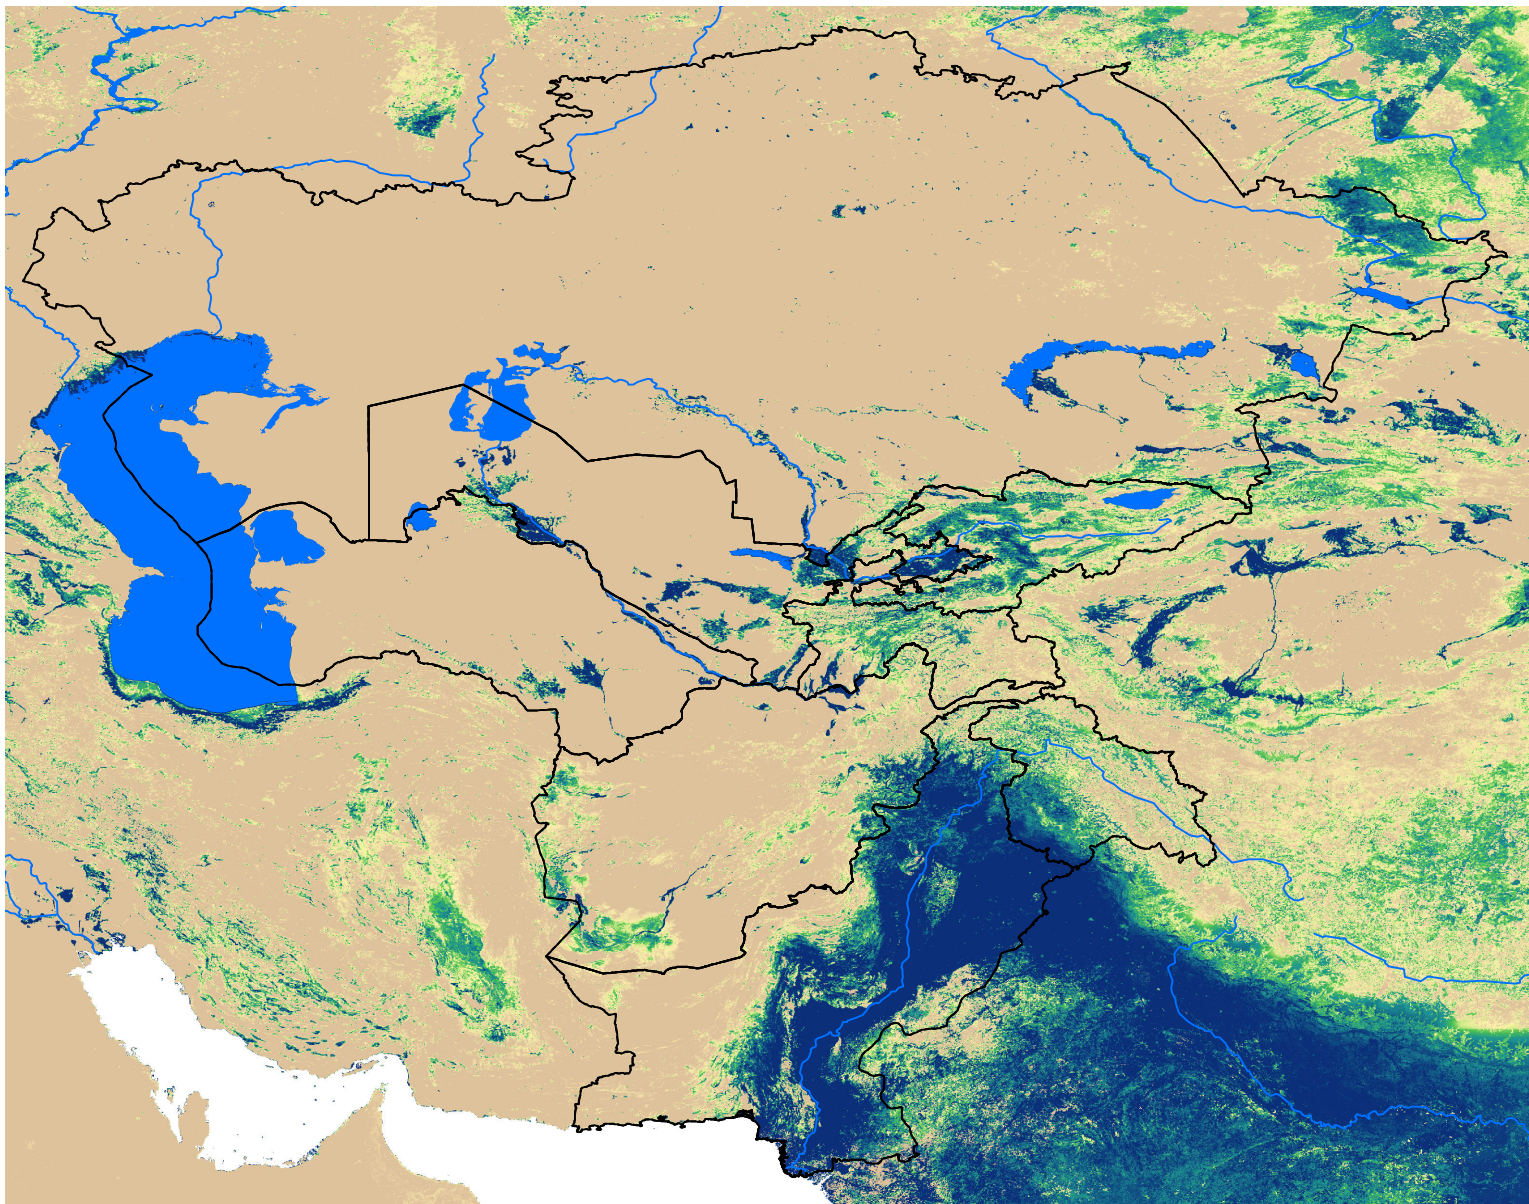

Central Asia SSEBop Actual ET

Aug Dekad 2, 2010

ETa (mm)