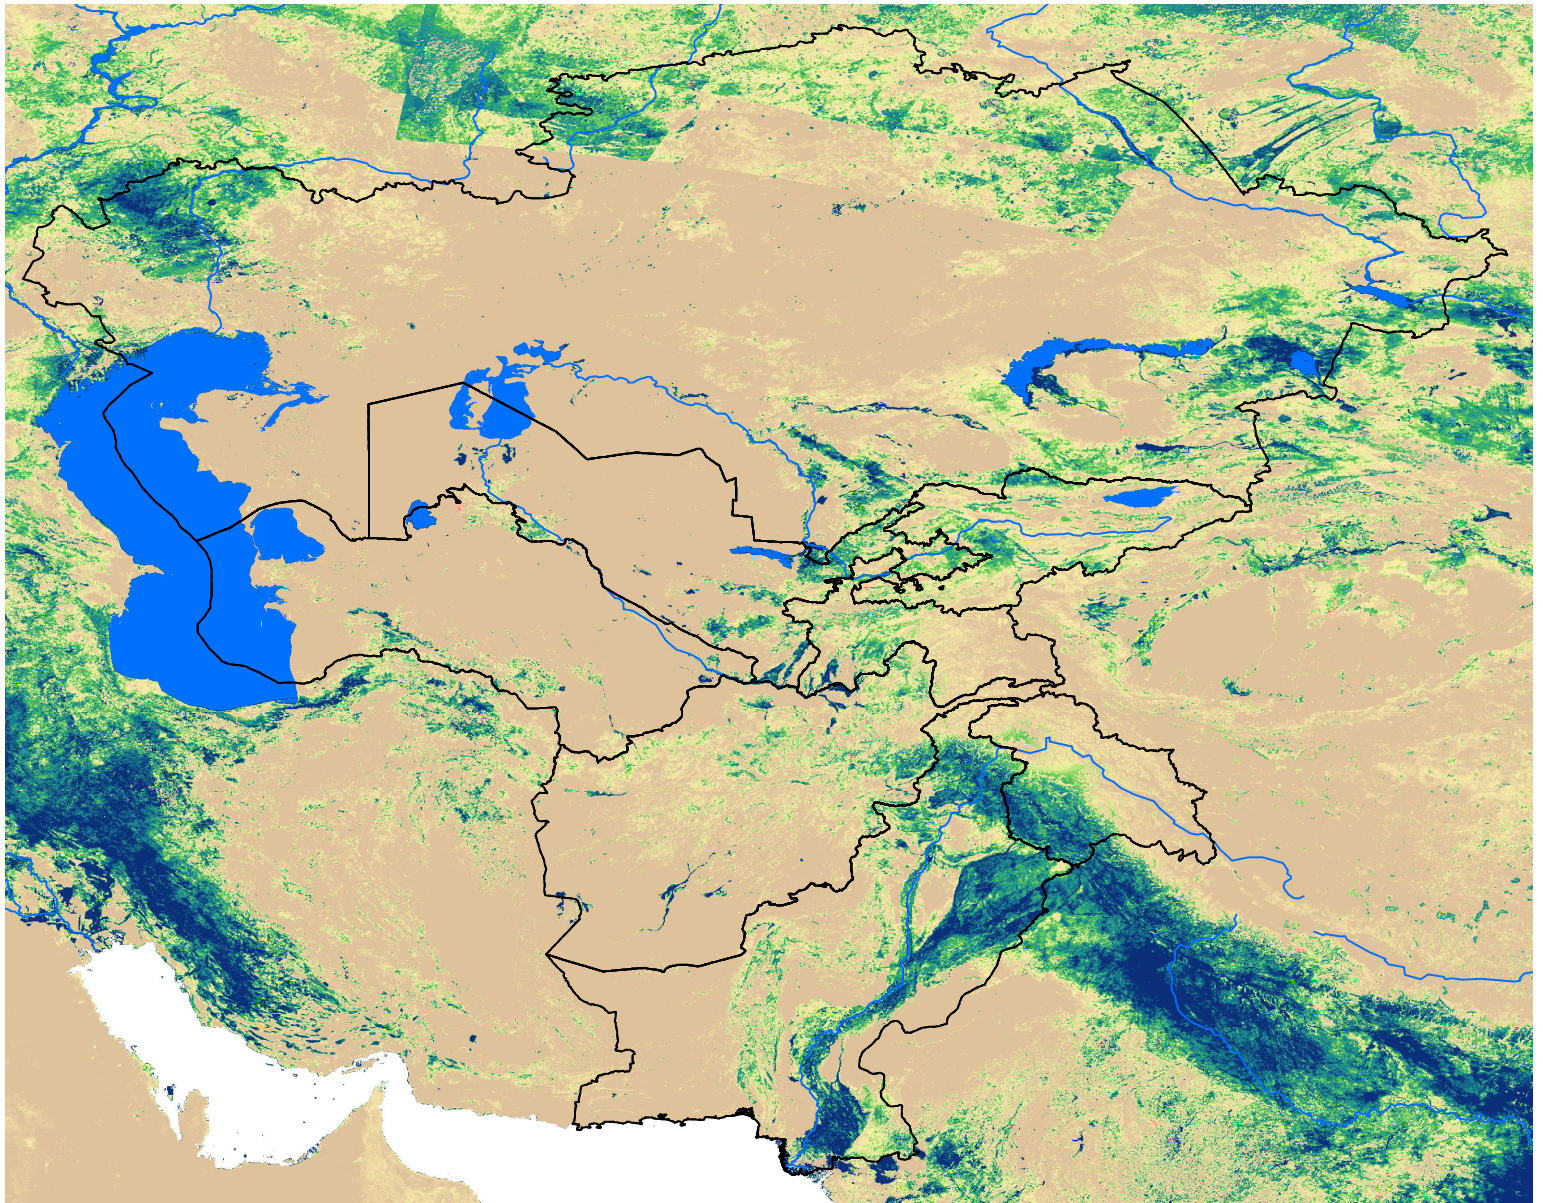

Central Asia SSEBop Actual ET

May Dekad 1, 2011

ETa (mm)