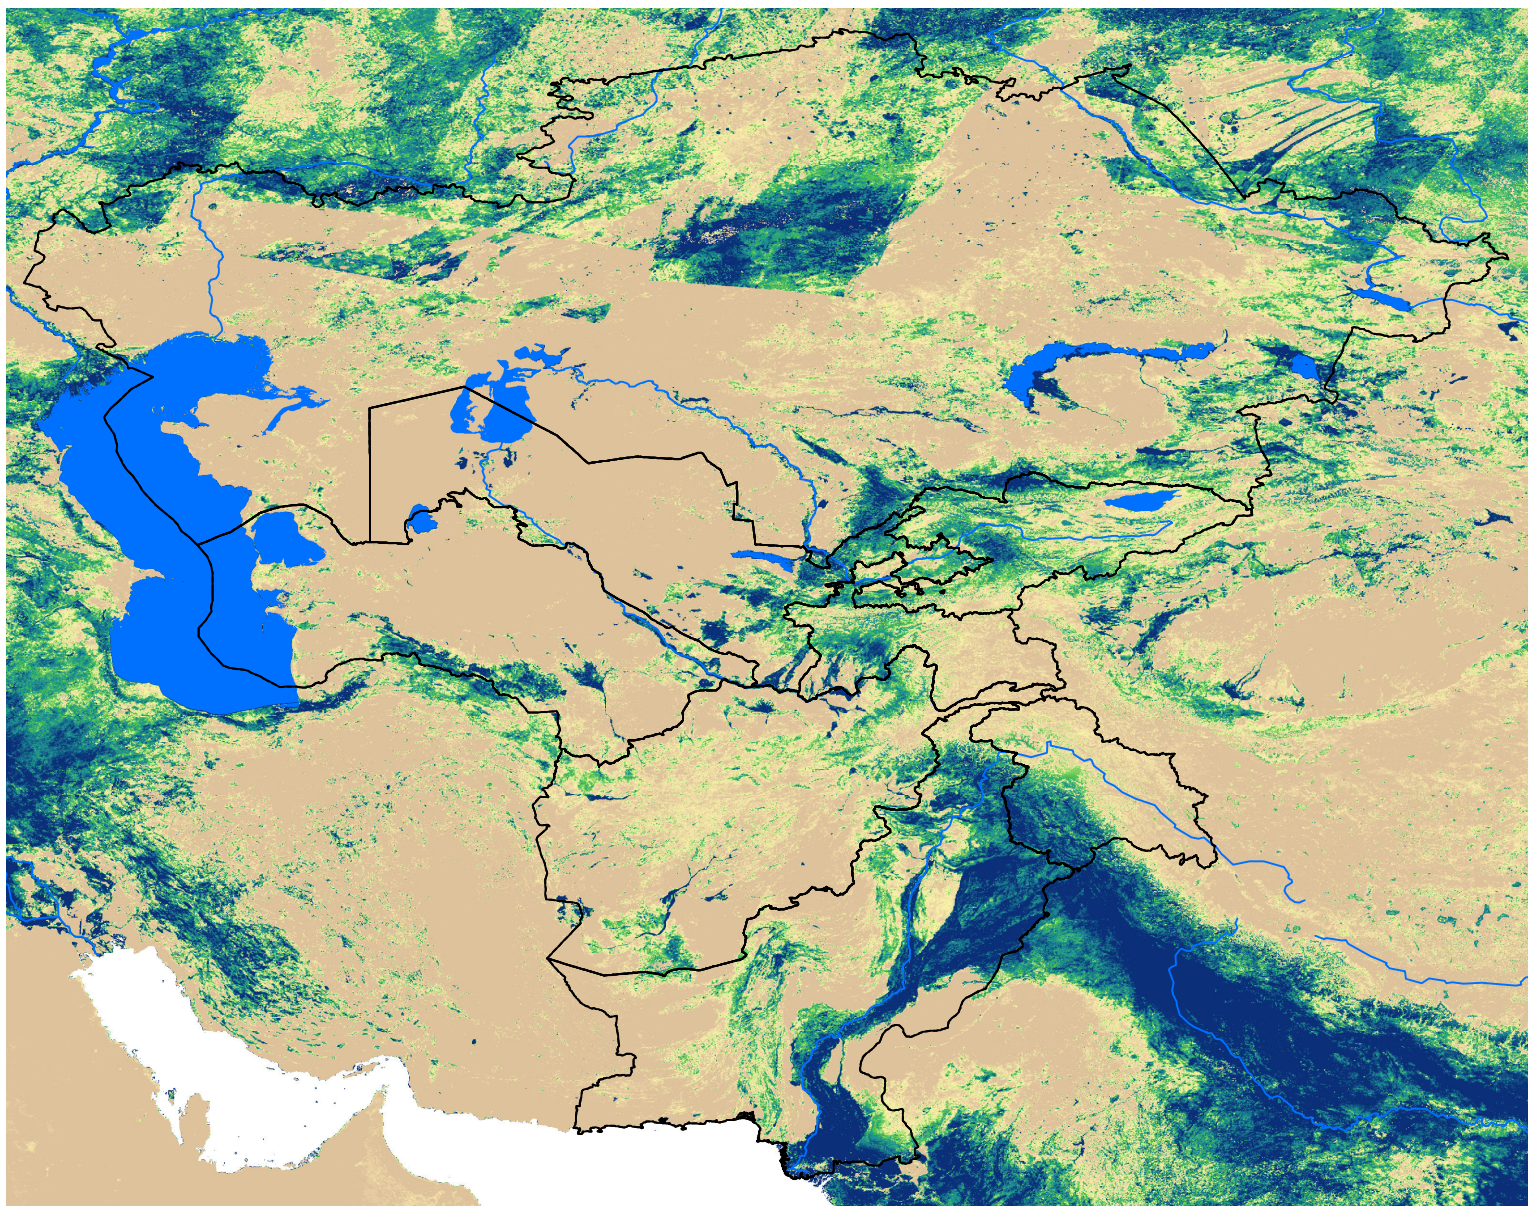

Central Asia SSEBop Actual ET

May Dekad 2, 2011

ETa (mm)