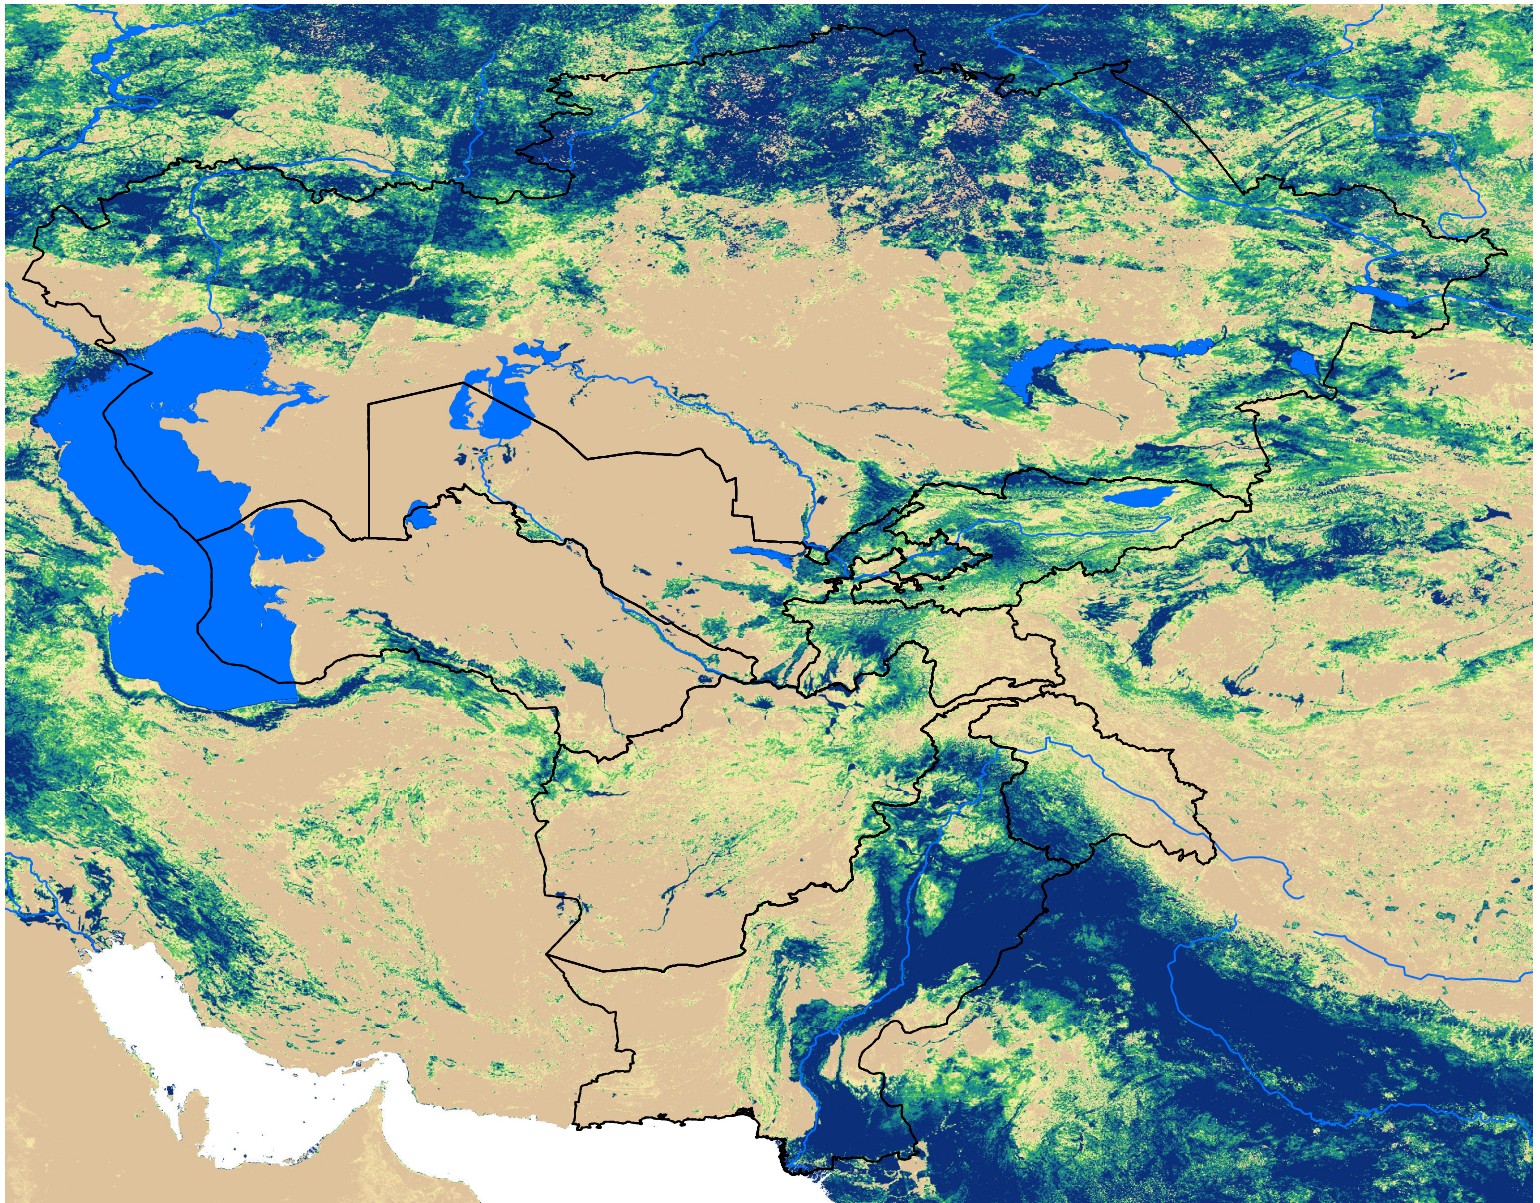

Central Asia SSEBop Actual ET

May Dekad 3, 2011

ETa (mm)