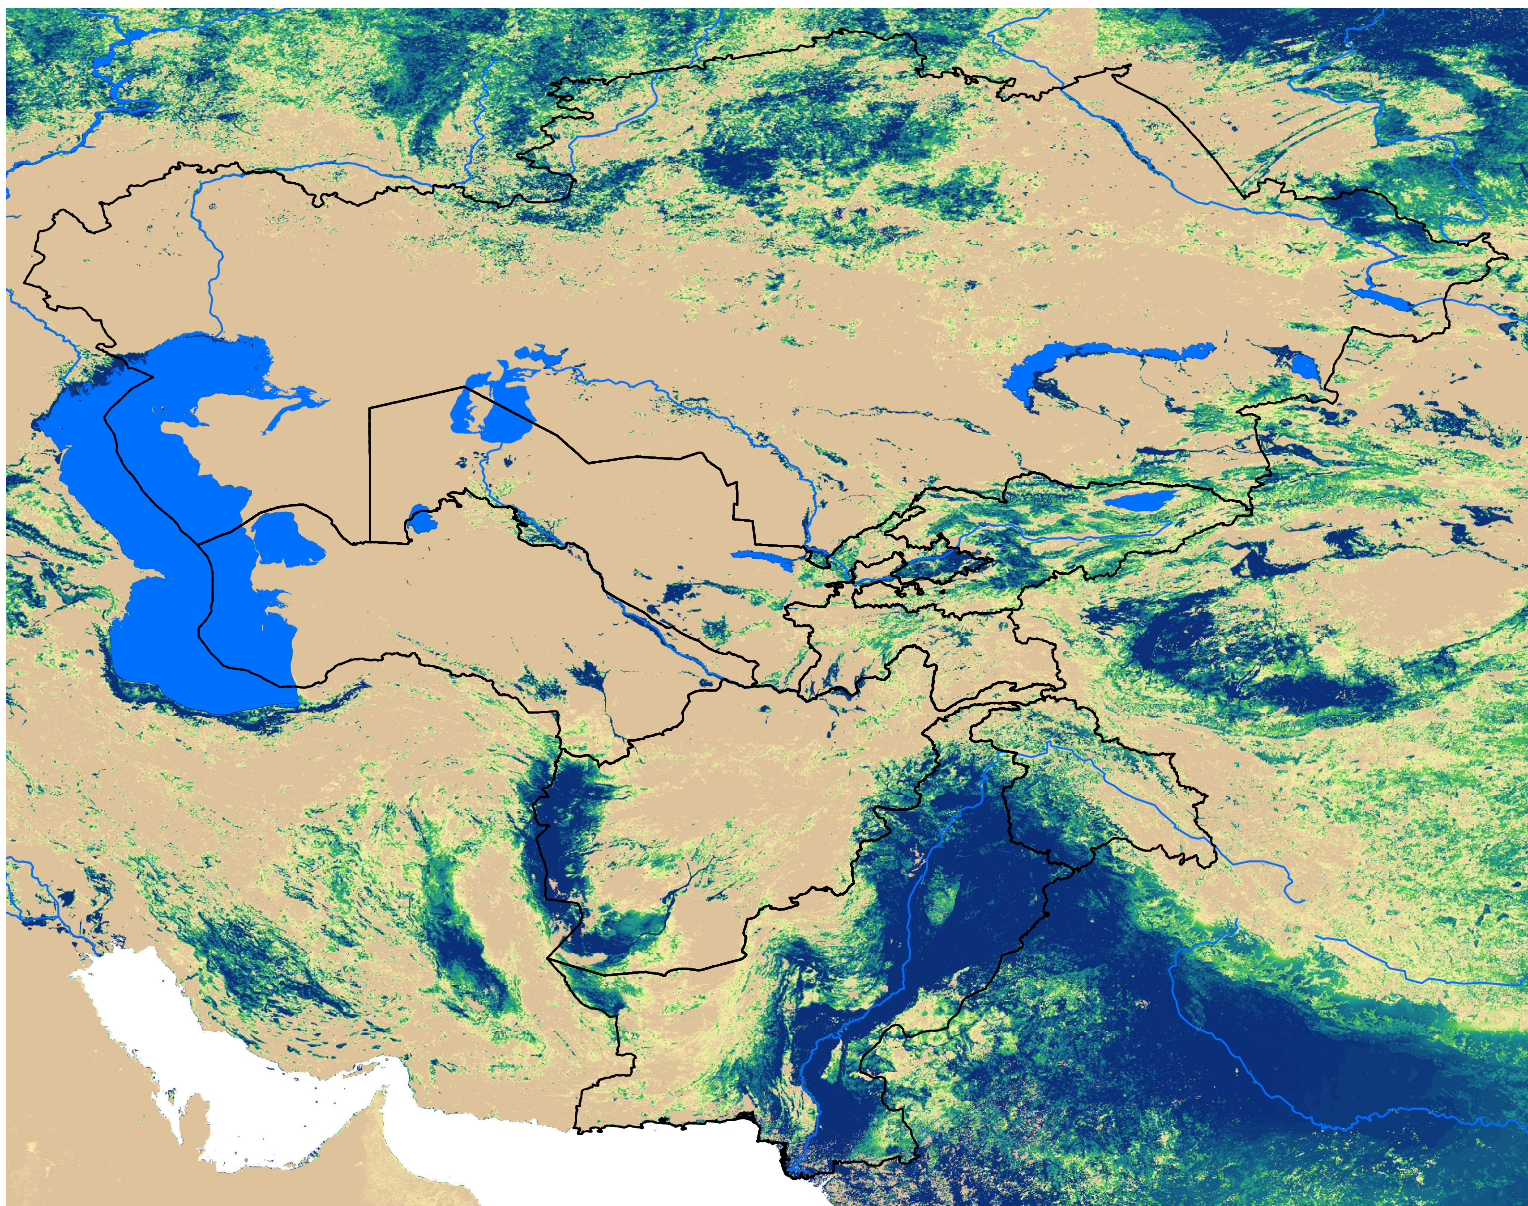

Central Asia SSEBop Actual ET

Jul Dekad 3, 2011

ETa (mm)