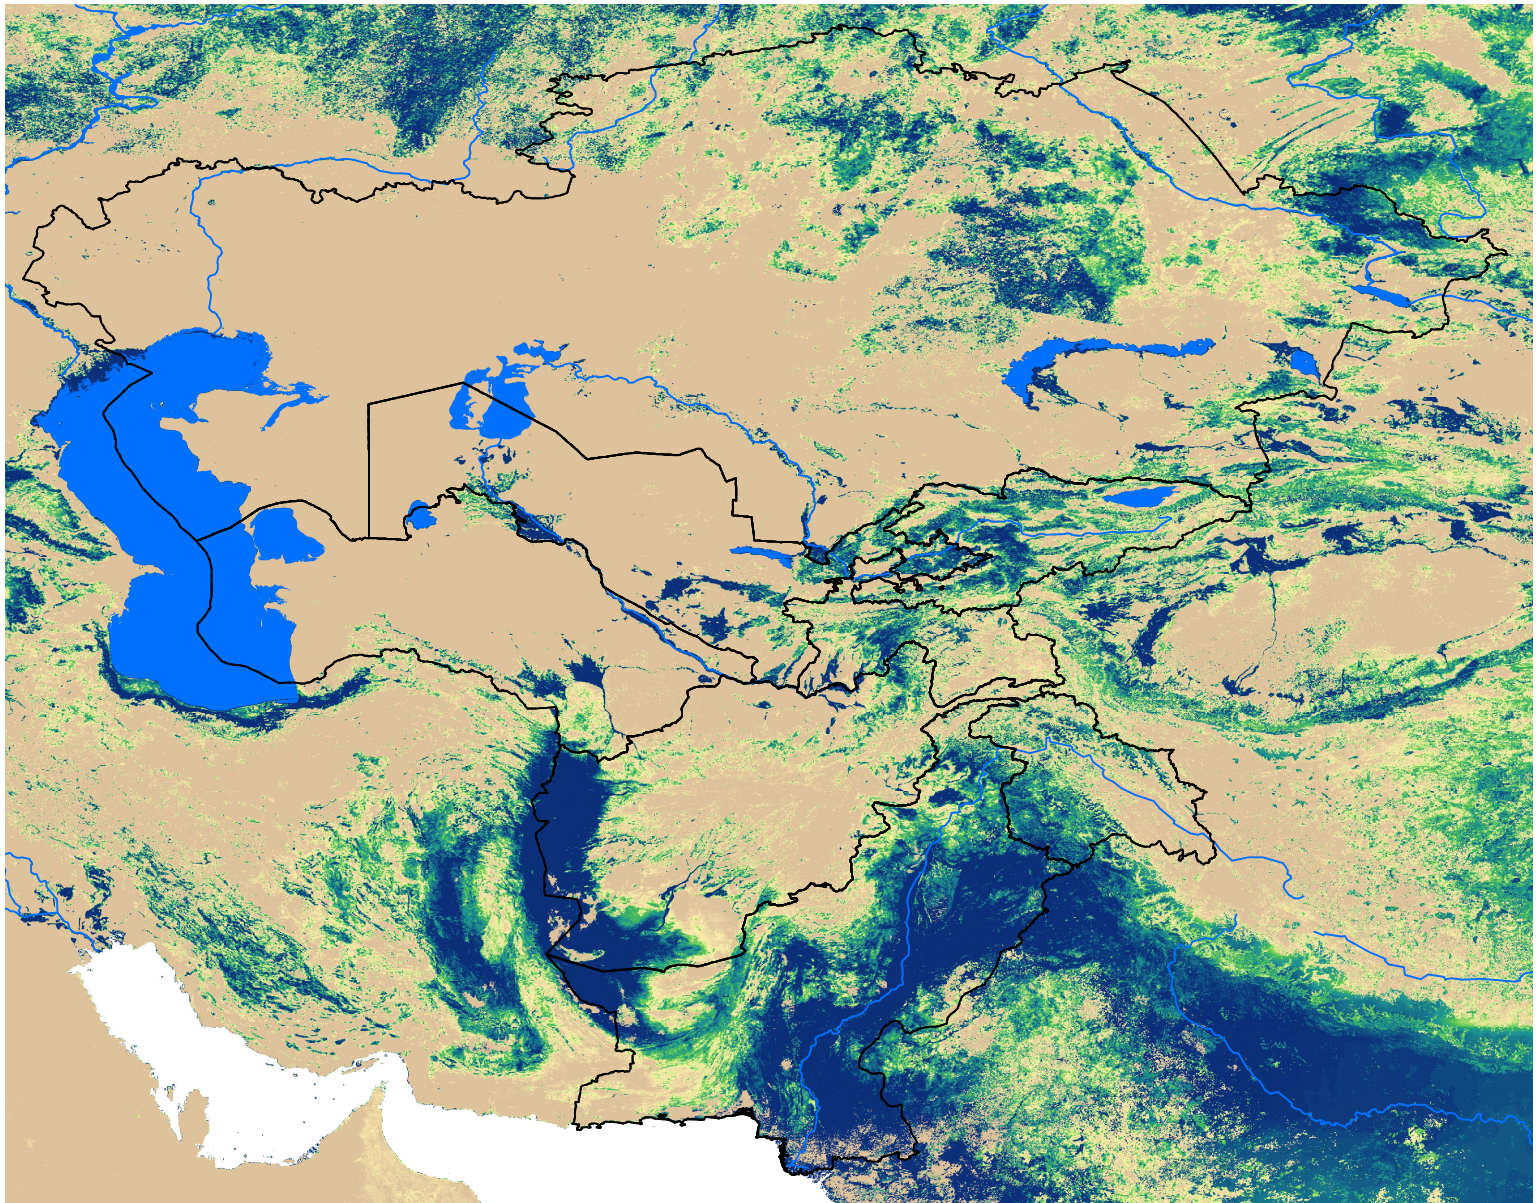

Central Asia SSEBop Actual ET

Jul Dekad 3, 2012

ETa (mm)