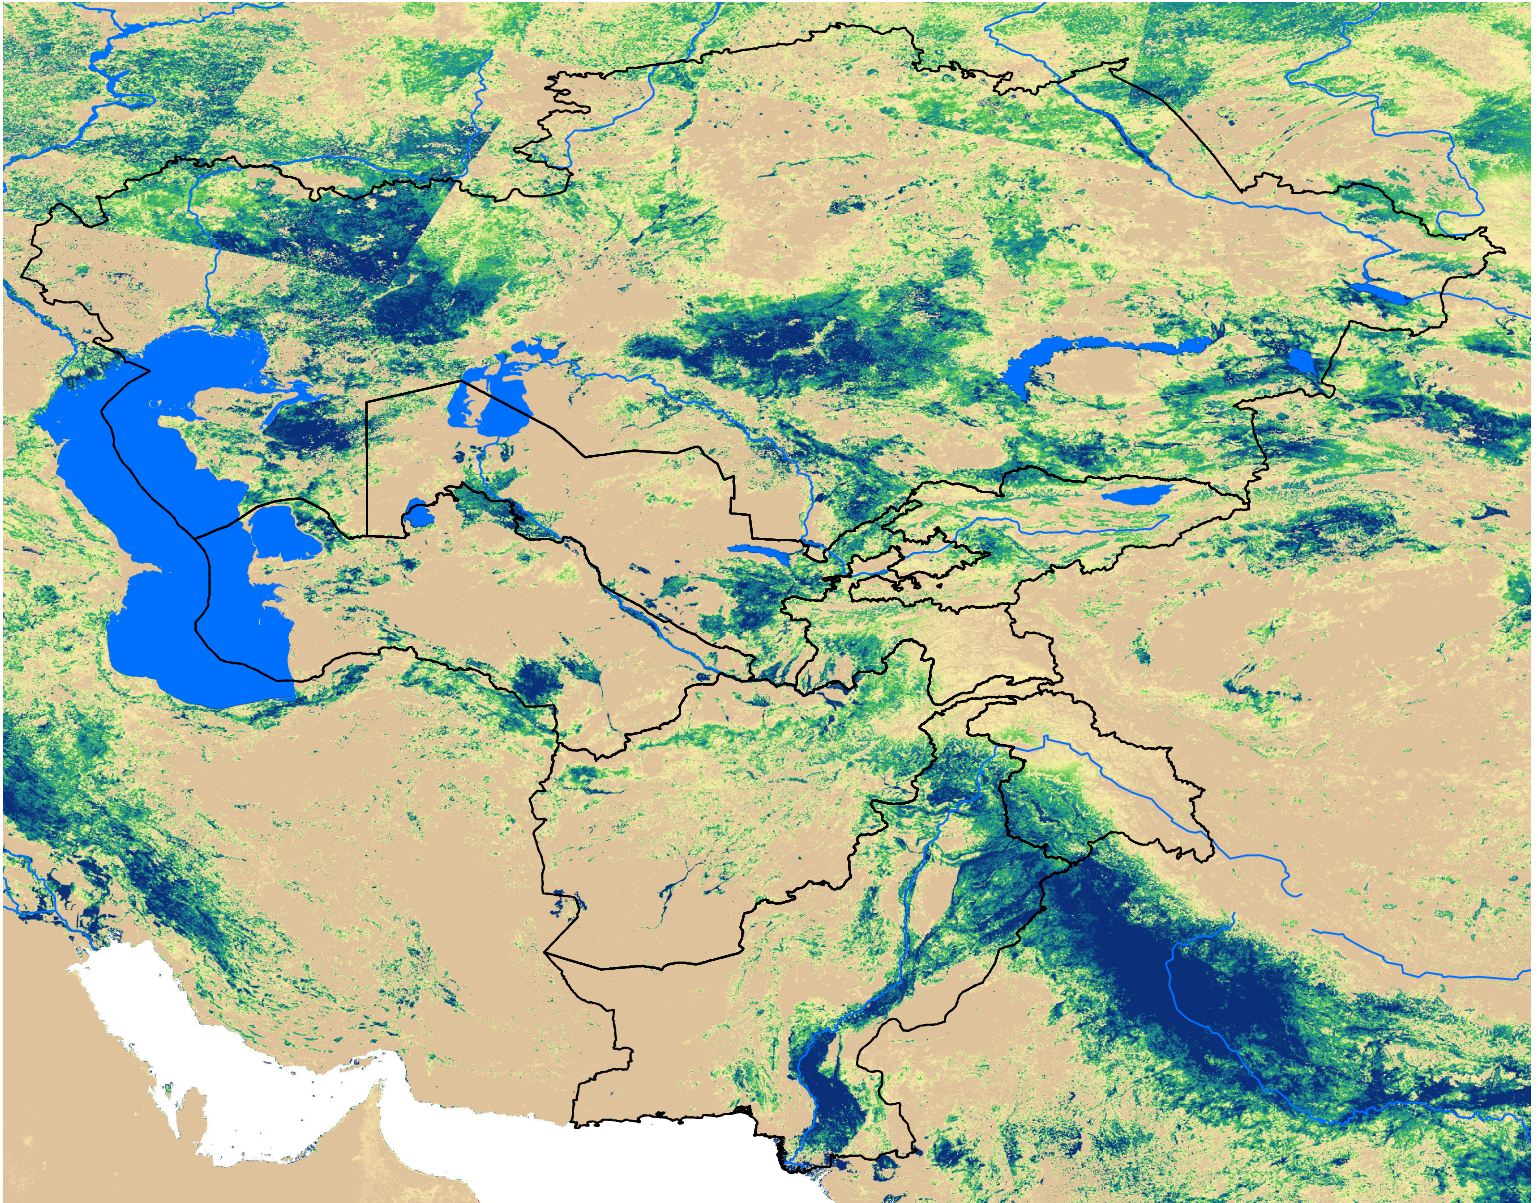

Central Asia SSEBop Actual ET

May Dekad 1, 2016

ETa (mm)