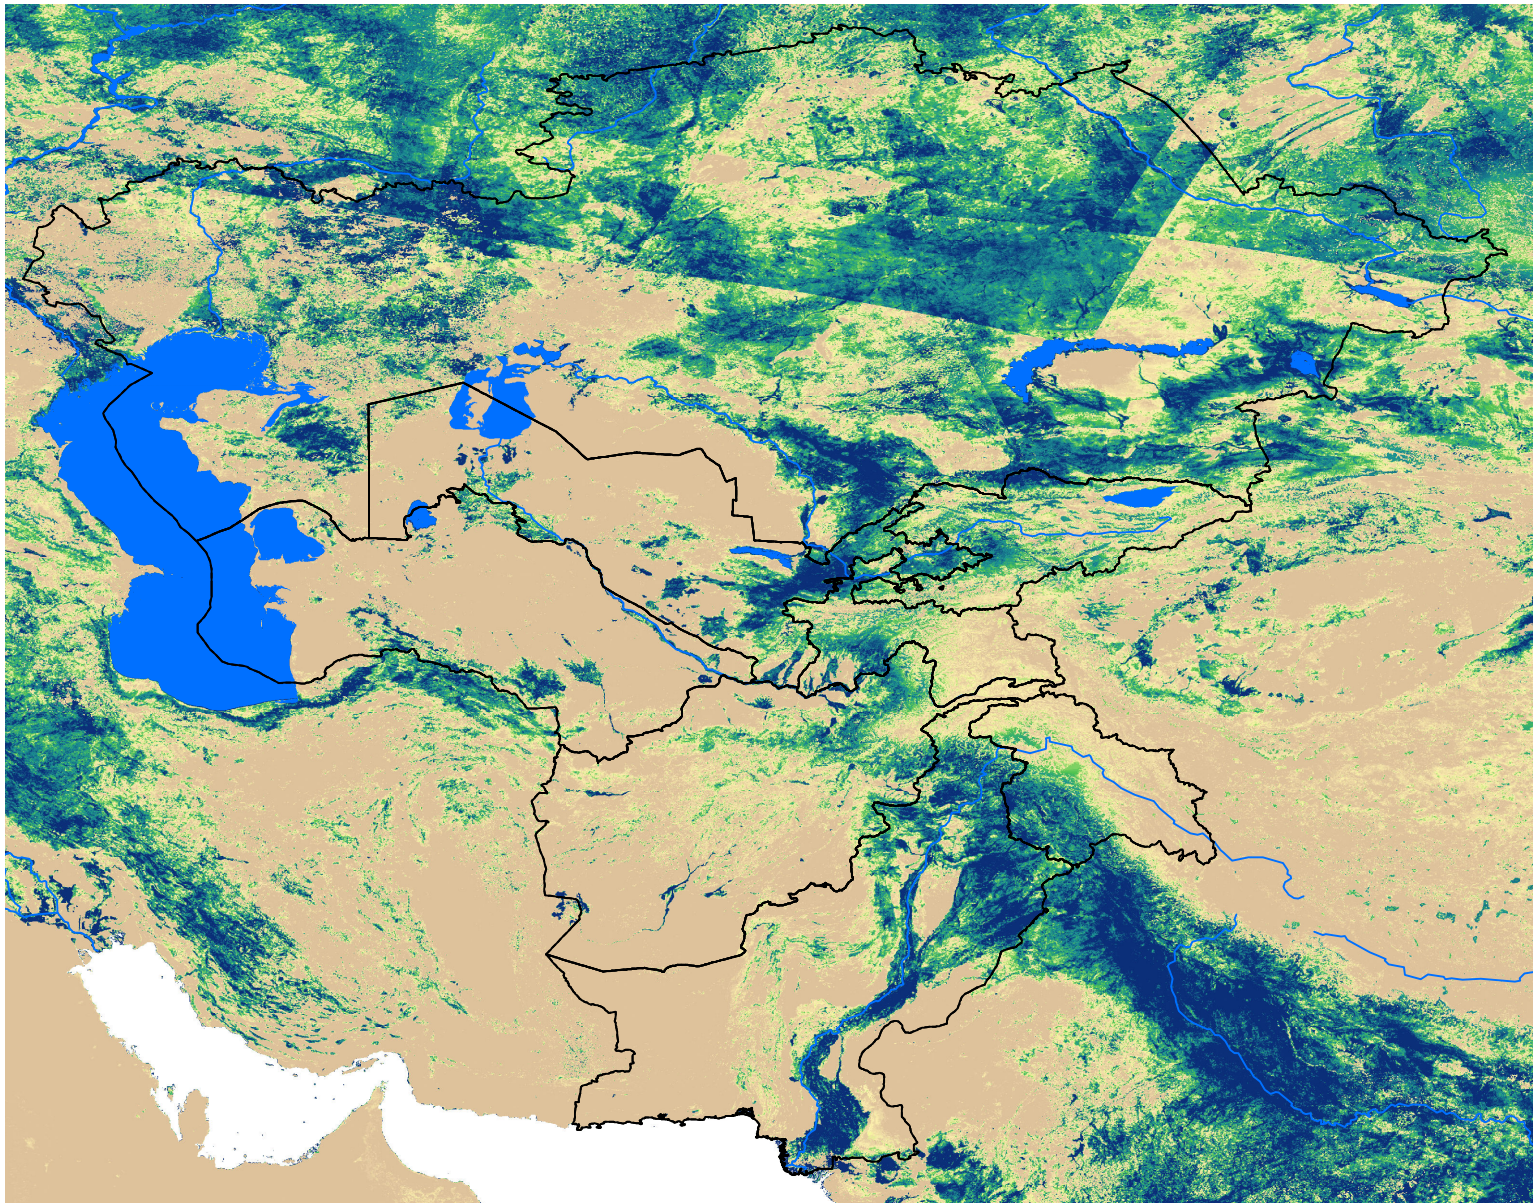

Central Asia SSEBop Actual ET

May Dekad 2, 2016

ETa (mm)