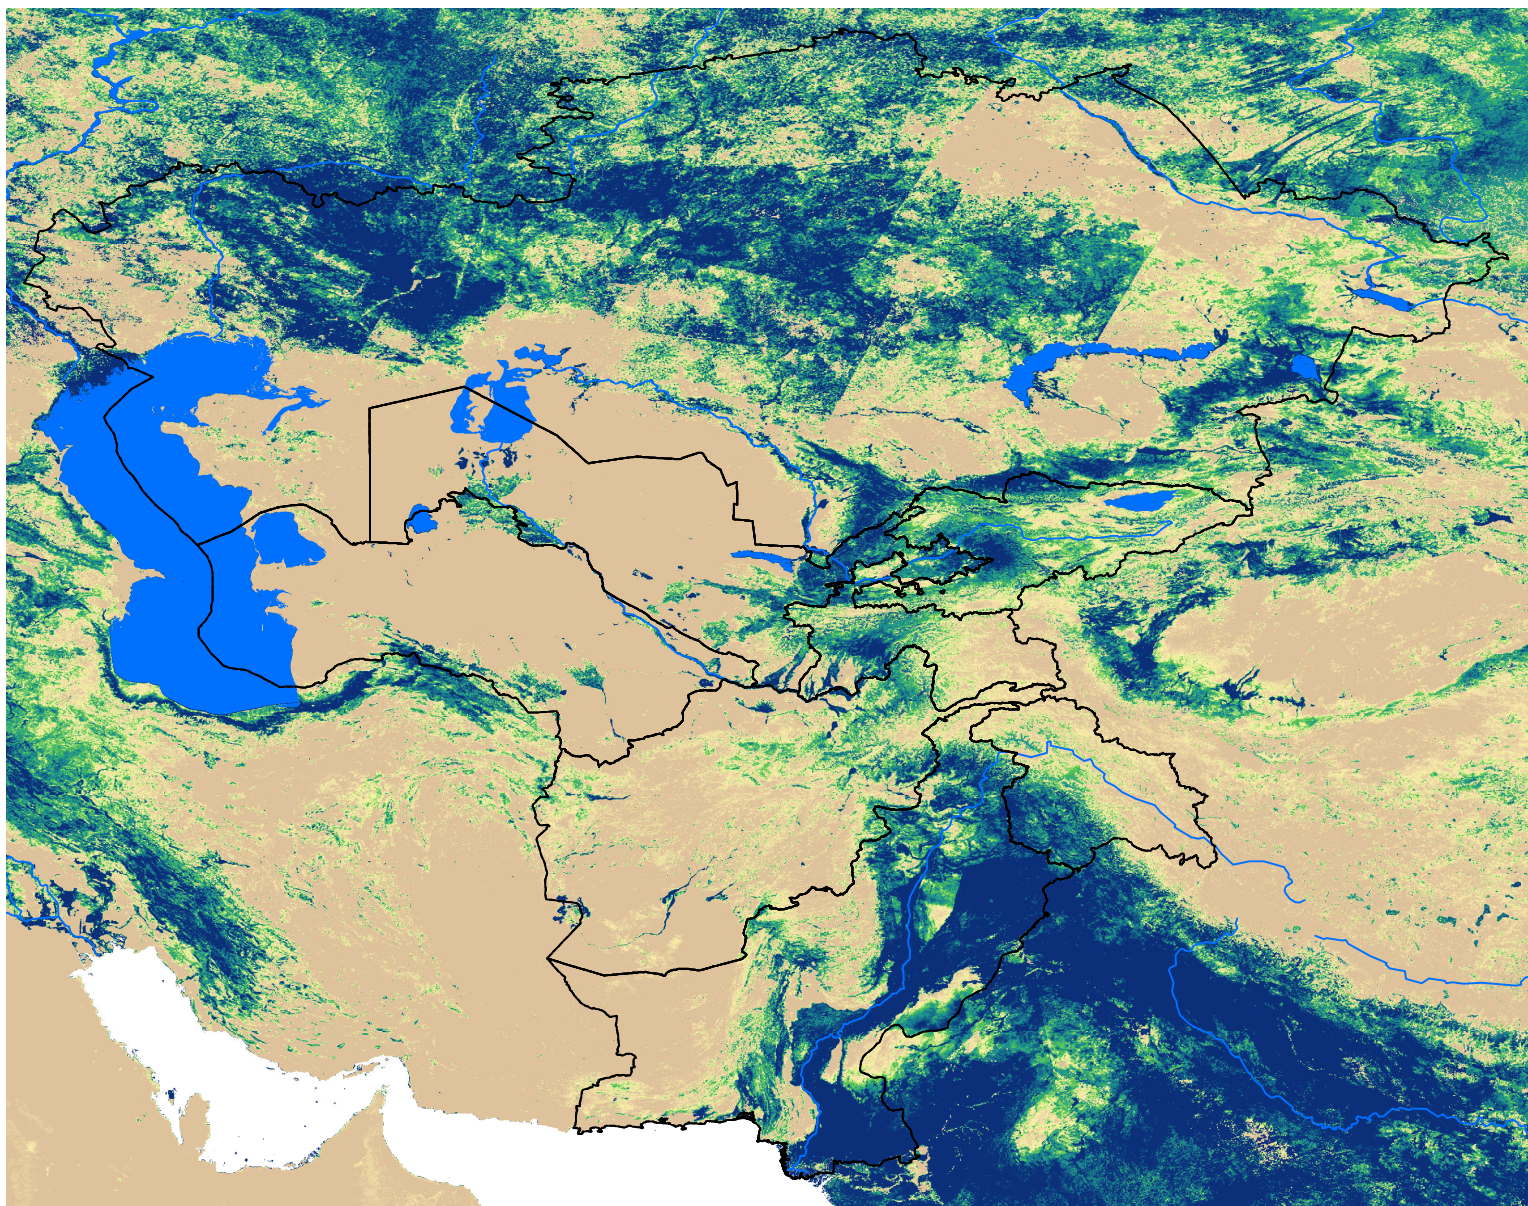

Central Asia SSEBop Actual ET

May Dekad 3, 2016

ETa (mm)